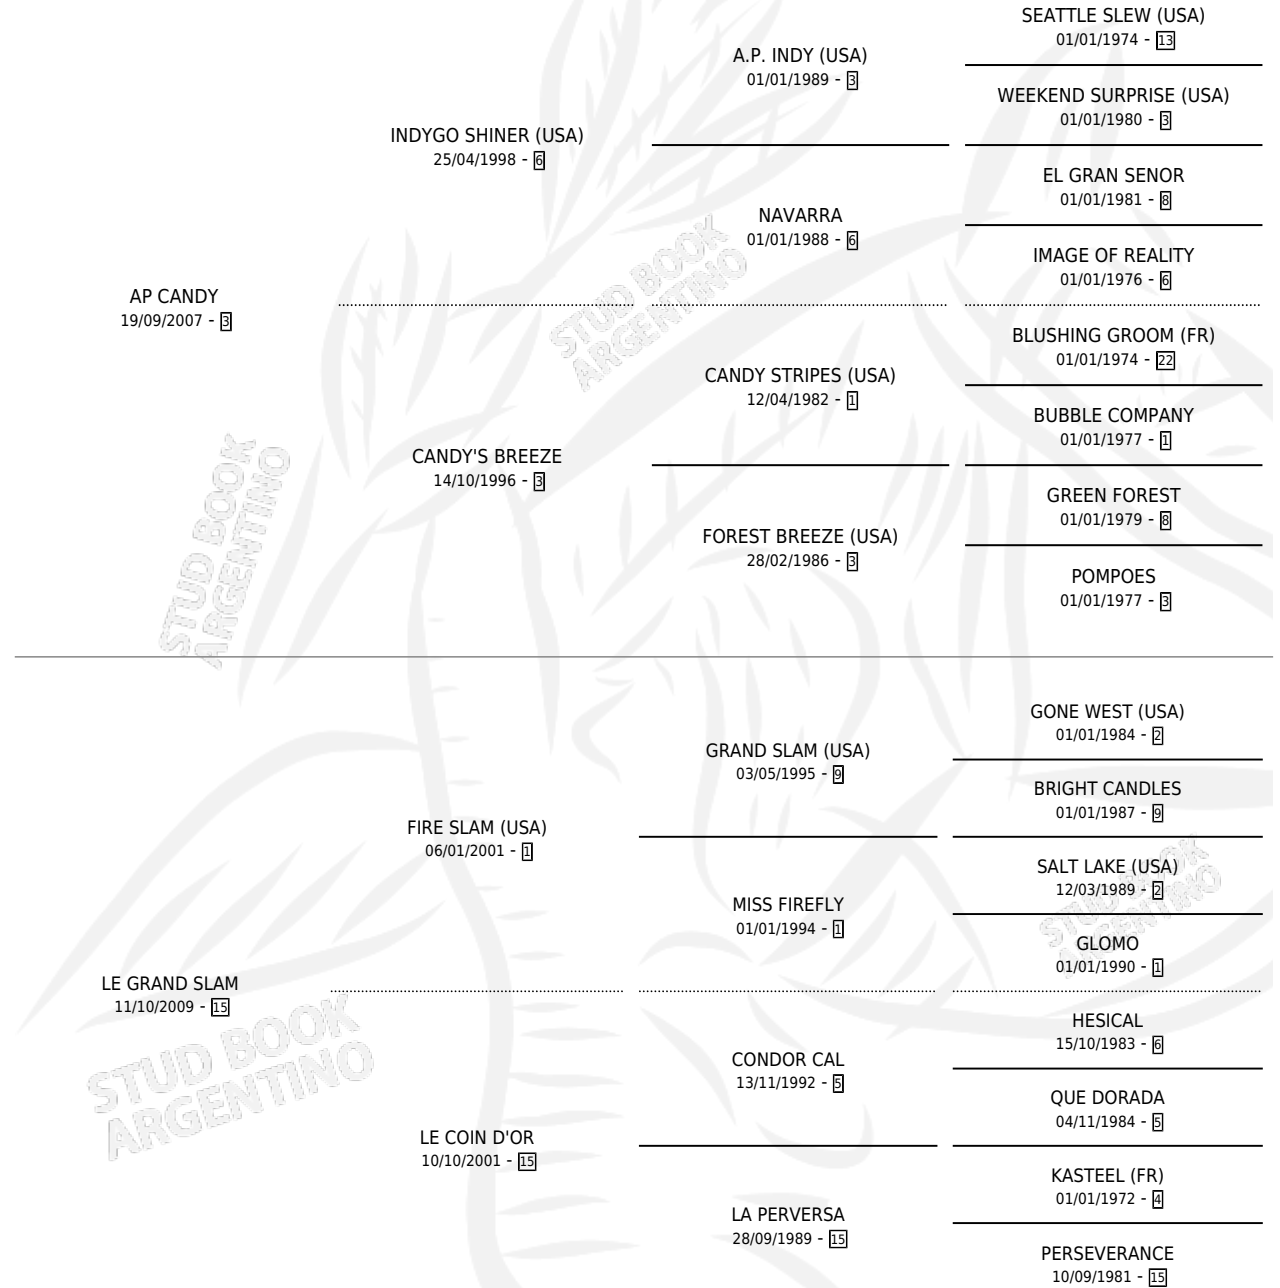

LEGUI SOLO

por AP CANDY y LE GRAND SLAM por FIRE SLAM (USA)

Argentina · Macho · Alazan · SP · 30/09/2022
Familia 15-d · Volumen 44

ESTADO

TIPIFICACIÓN SANGUÍNEA	X
TIPIFICACIÓN POR ADN	✓
PASAPORTE	✓
IDENTIFICACIÓN POR MICROCHIP	✓
REPRODUCTOR	X

Lugar de nacimiento: Cumeneyen

Criador: Cumeneyen

PEDIGREE

LEGUI SOLO

Datos oficiales del Stud Book Argentino

Documento generado el 10/05/2026

studbook.org.ar