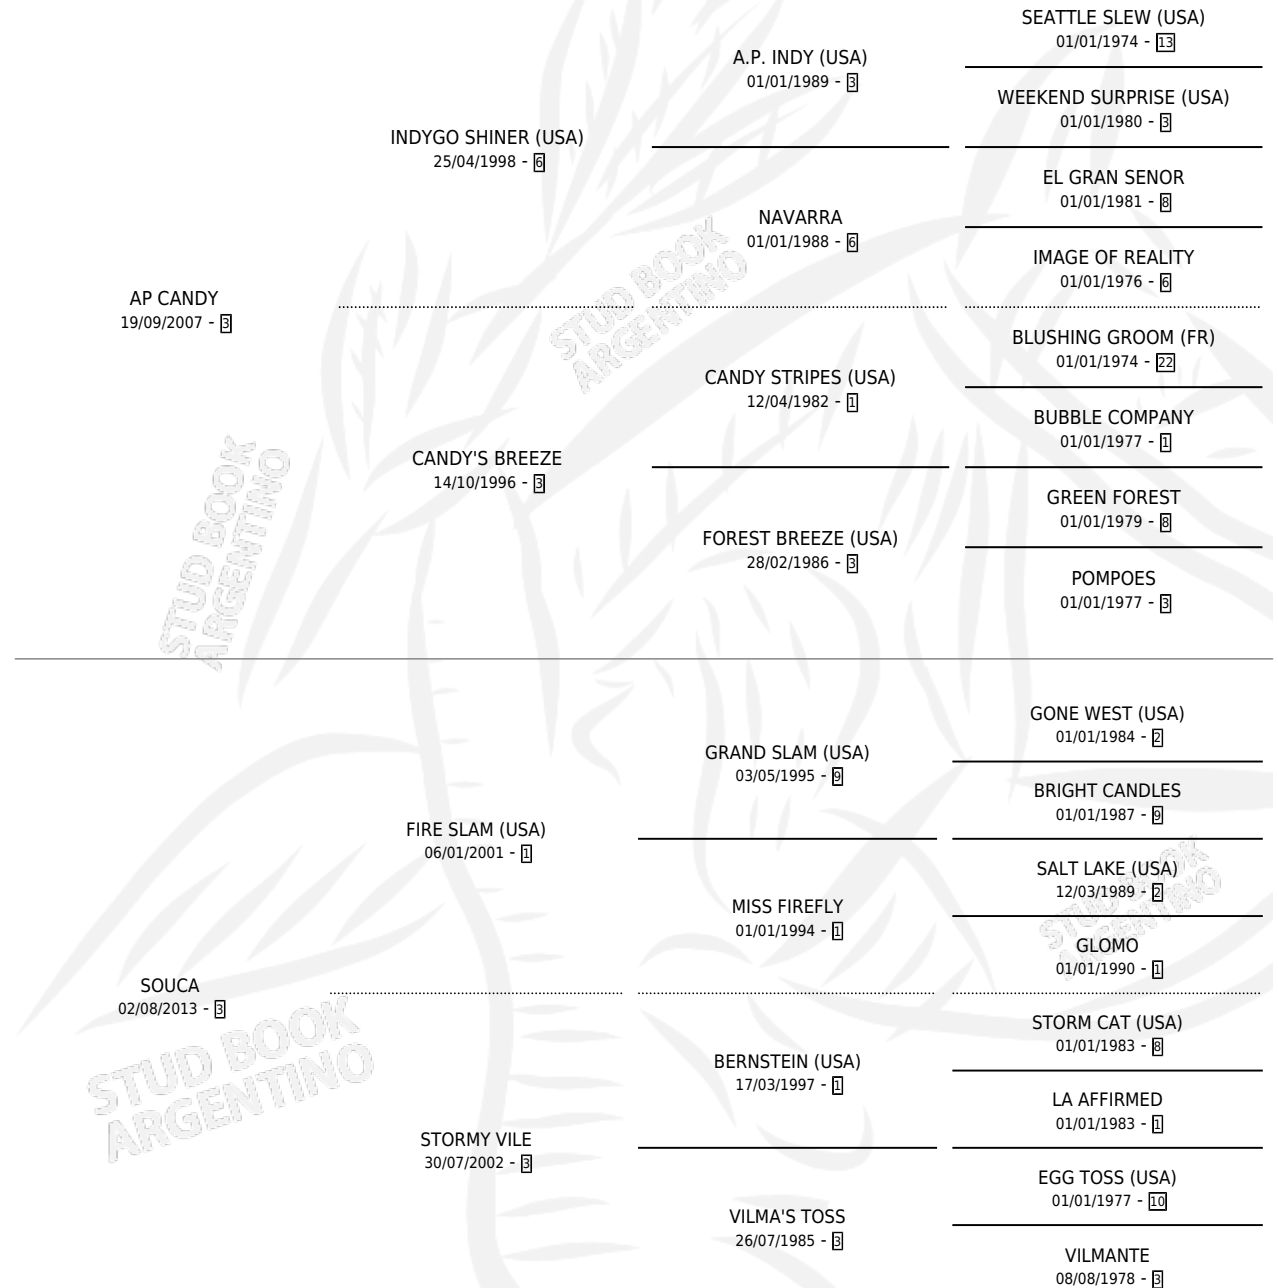

SOUVLAKIA

por AP CANDY y SOUCA por FIRE SLAM (USA)

Argentina · Hembra · Alazan · SP · 01/10/2022
Familia 3-j · Volumen 44

ESTADO

TIPIFICACIÓN SANGUÍNEA	X
TIPIFICACIÓN POR ADN	✓
PASAPORTE	✓
IDENTIFICACIÓN POR MICROCHIP	✓
REPRODUCTOR	X

Lugar de nacimiento: Cumeneyen

Criador: Cumeneyen

PEDIGREE

CAMPAÑA

Solo carreras oficiales de Argentina

POR EDAD

EDAD	CC	1°	2°	3°	4°	5°	NP	CLC	CLG	CLCG1	CLGG1	IMPORTE	GANANCIA / CC
3 AÑOS	2	0	0	1	1	0	0	0	0	0	0	\$1,496,000	\$748,000
TOTALES	2	0	0	1	1	0	0	0	0	0	0	\$1,496,000	\$748,000
%		0.0%	0.0%	50.0%	50.0%	0.0%	0.0%	0.0%	0.0%	0.0%	0.0%		