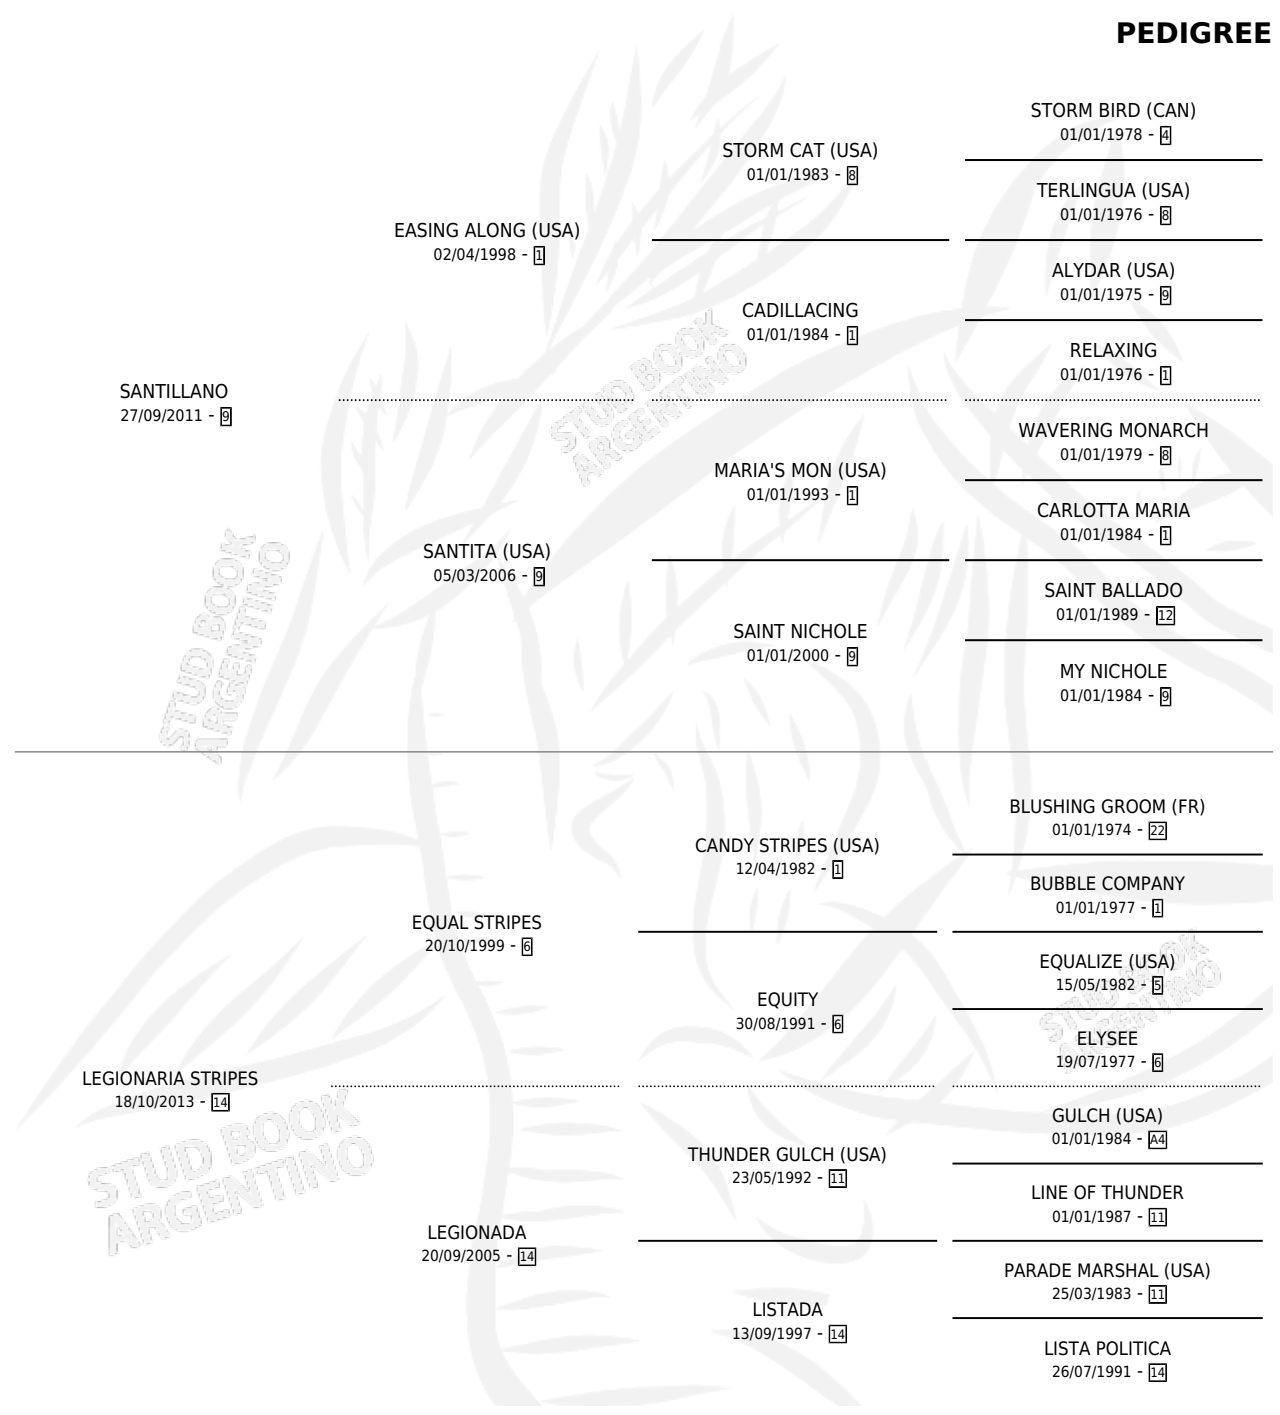

EL MOSARRERO

por **SANTILLANO** y **LEGIONARIA STRIPES** por **EQUAL STRIPES**

Argentina · Macho · Zaino · SP · 05/10/2022
Familia 14-e · Volumen 44

ESTADO

TIPIFICACIÓN SANGUÍNEA	X
TIPIFICACIÓN POR ADN	✓
PASAPORTE	✓
IDENTIFICACIÓN POR MICROCHIP	✓
REPRODUCTOR	X

Lugar de nacimiento: Juan Antonio
Criador: Juan Antonio

PEDIGREE

CAMPAÑA

Solo carreras oficiales de Argentina

POR EDAD

EDAD	CC	1°	2°	3°	4°	5°	NP	CLC	CLG	CLCG1	CLGG1	IMPORTE	GANANCIA / CC
2 AÑOS	1	0	0	0	0	0	1	0	0	0	0	\$150,000	\$150,000
3 AÑOS	1	0	0	0	0	0	1	0	0	0	0	\$150,000	\$150,000
TOTALES	2	0	0	0	0	0	2	0	0	0	0	\$300,000	\$150,000
%		0.0%	0.0%	0.0%	0.0%	0.0%	100%	0.0%	0.0%	0.0%	0.0%		