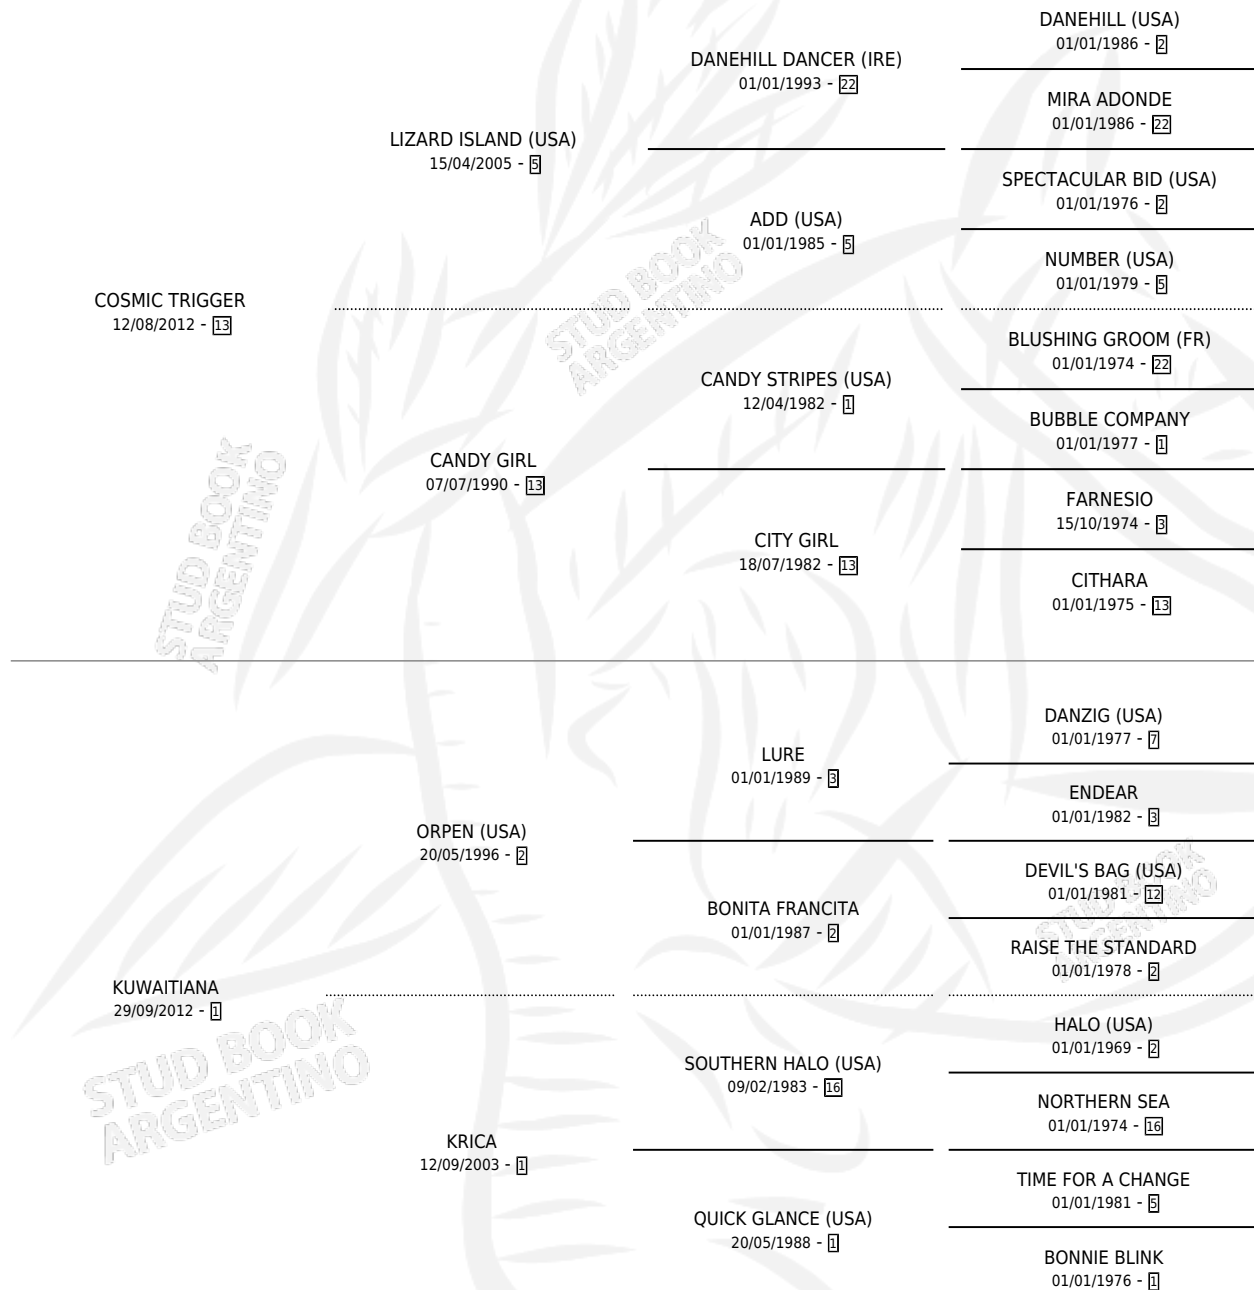

IMPACTO PROFUNDO

por COSMIC TRIGGER y KUWAITIANA por ORPEN (USA)

Argentina · Macho · Zaino · SP · 05/10/2022
Familia 1-x · Volumen 44

ESTADO

TIPIFICACIÓN SANGUÍNEA	X
TIPIFICACIÓN POR ADN	✓
PASAPORTE	✓
IDENTIFICACIÓN POR MICROCHIP	✓
REPRODUCTOR	X

Lugar de nacimiento: Juan Antonio
Criador: Juan Antonio

PEDIGREE

IMPACTO PROFUNDO

Datos oficiales del Stud Book Argentino

Documento generado el 26/04/2026

studbook.org.ar