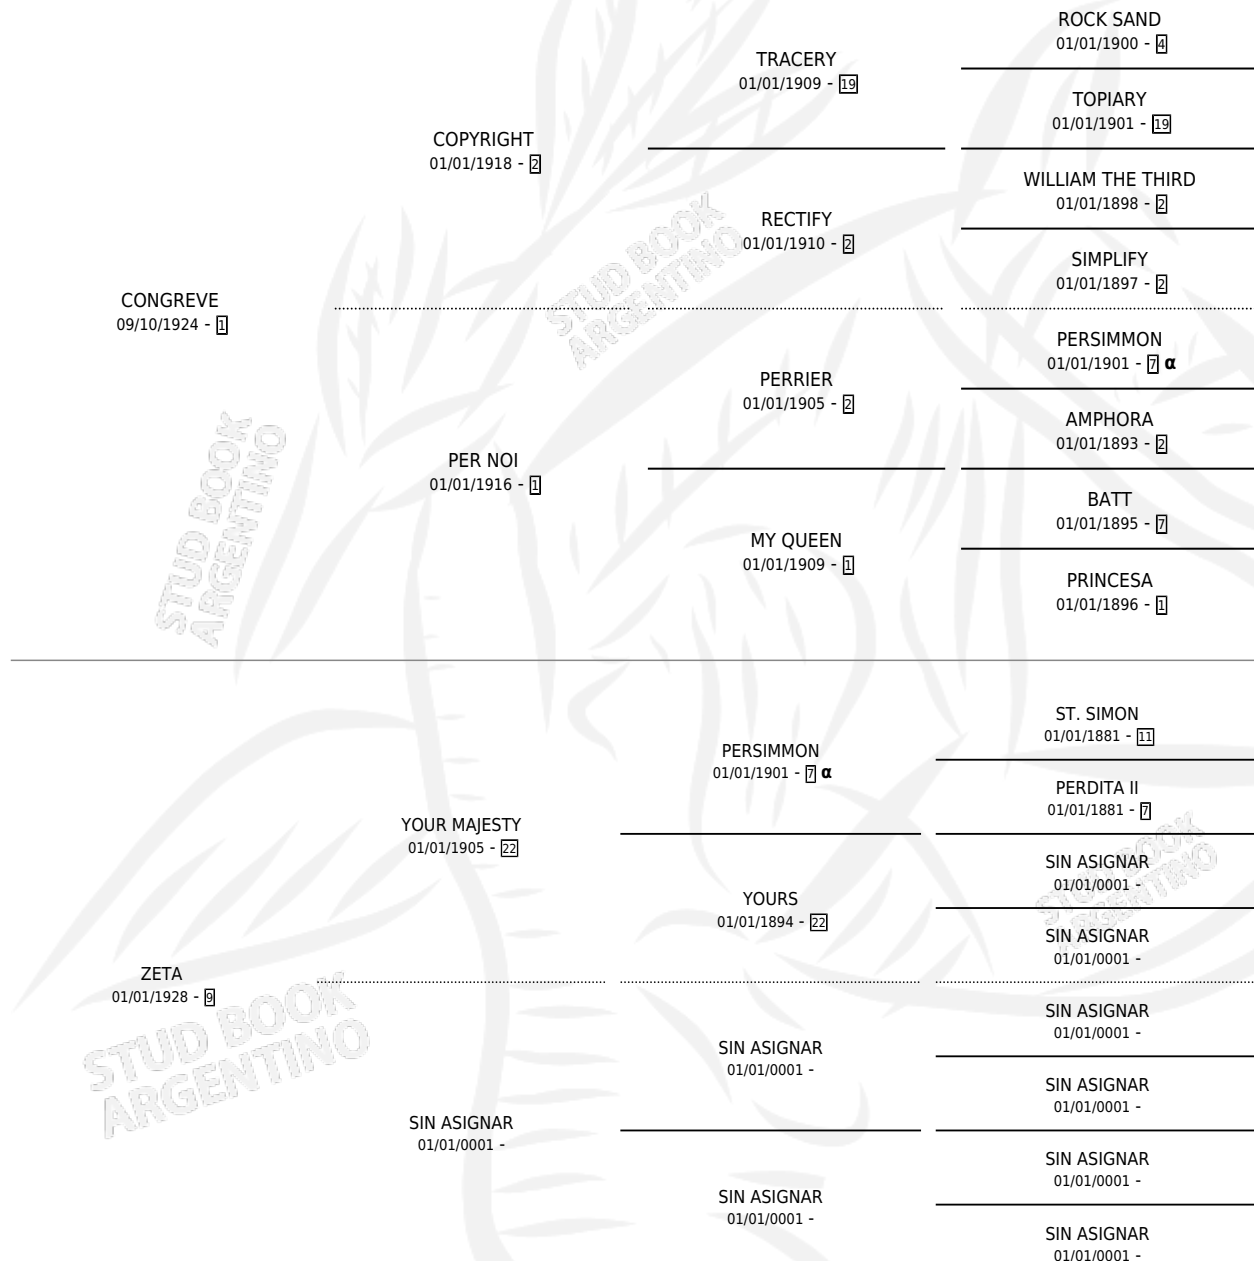

ZAZA

por CONGREVE y ZETA por YOUR MAJESTY

Argentina · Hembra · Alazan · SP · 01/01/1939
Familia 9-g · Volumen 17

ESTADO

TIPIFICACIÓN SANGUÍNEA	X
TIPIFICACIÓN POR ADN	X
PASAPORTE	X
IDENTIFICACIÓN POR MICROCHIP	X
REPRODUCTOR	X

Lugar de nacimiento: Campo particular

Criador: Sin dato

~

HIJOS

	MACHOS	HEMBRAS
2 NACIERON	1	1
SIN ACTUACIONES		

PEDIGREE

INBREEDING : α

ZAZA