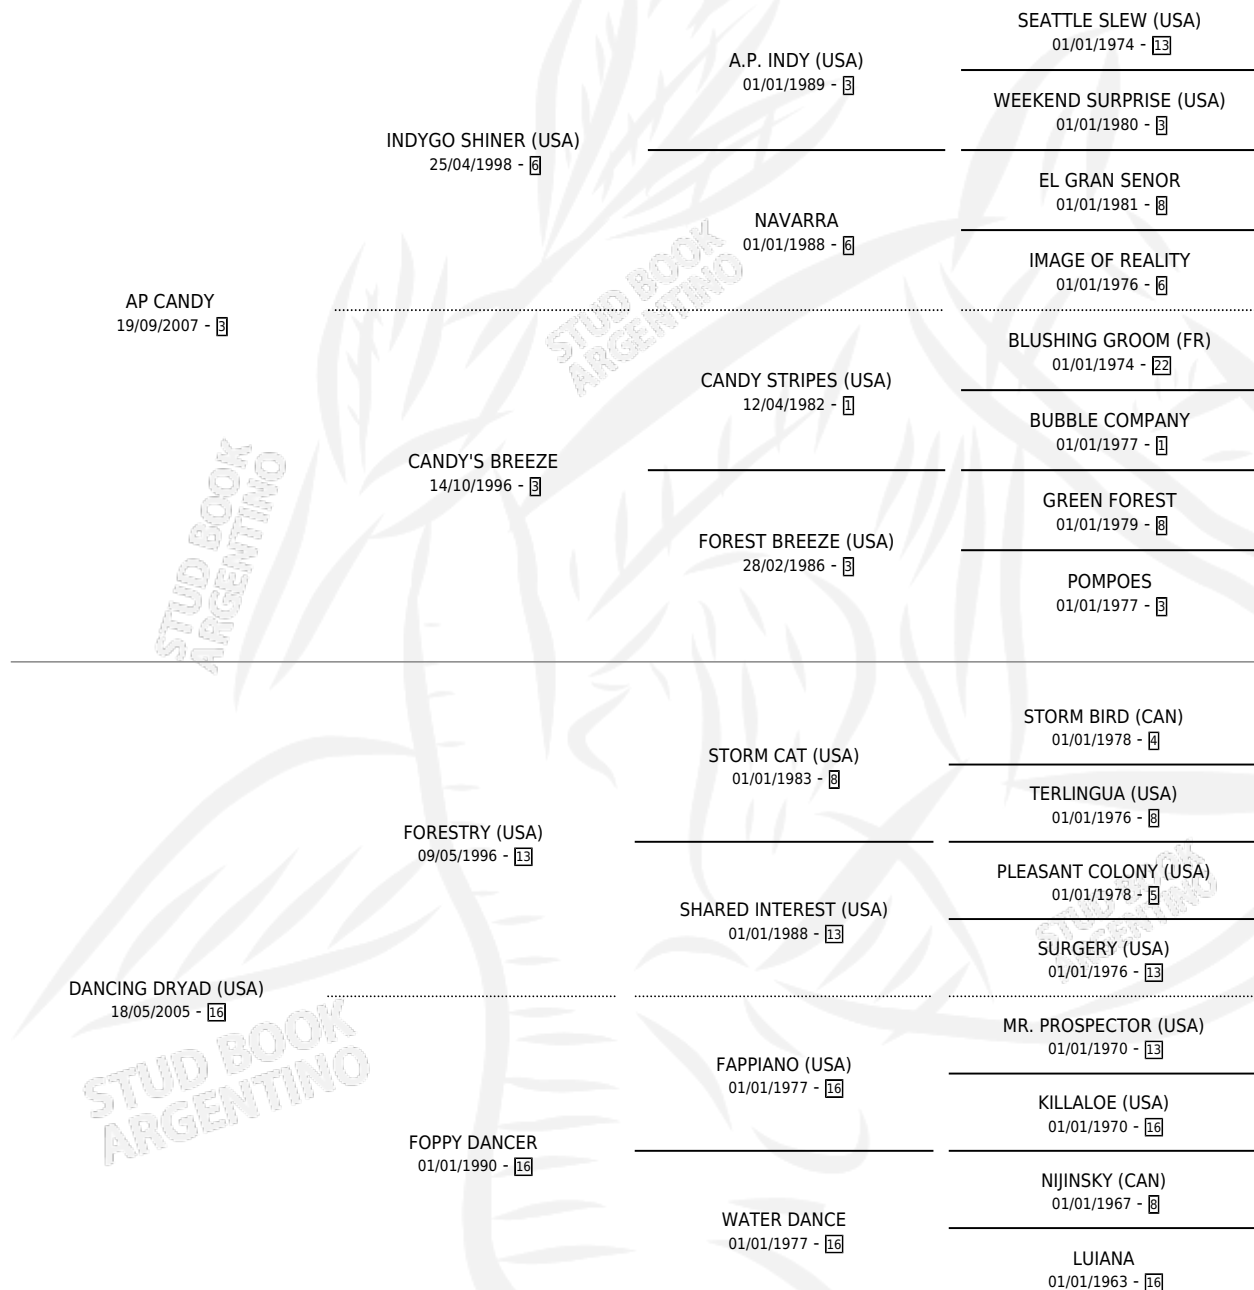

DIABLERO

por AP CANDY y DANCING DRYAD (USA) por FORESTRY (USA)

Argentina · Macho · Alazan · SP · 11/10/2022
Familia 16-h · Volumen 44

ESTADO

| | |
|------------------------------|---|
| TIPIFICACIÓN SANGUÍNEA | X |
| TIPIFICACIÓN POR ADN | X |
| PASAPORTE | X |
| IDENTIFICACIÓN POR MICROCHIP | X |
| REPRODUCTOR | X |

Lugar de nacimiento: Cumeneyen
Criador: Cumeneyen

PEDIGREE

DIABLERO

Datos oficiales del Stud Book Argentino

Documento generado el 05/05/2026

studbook.org.ar