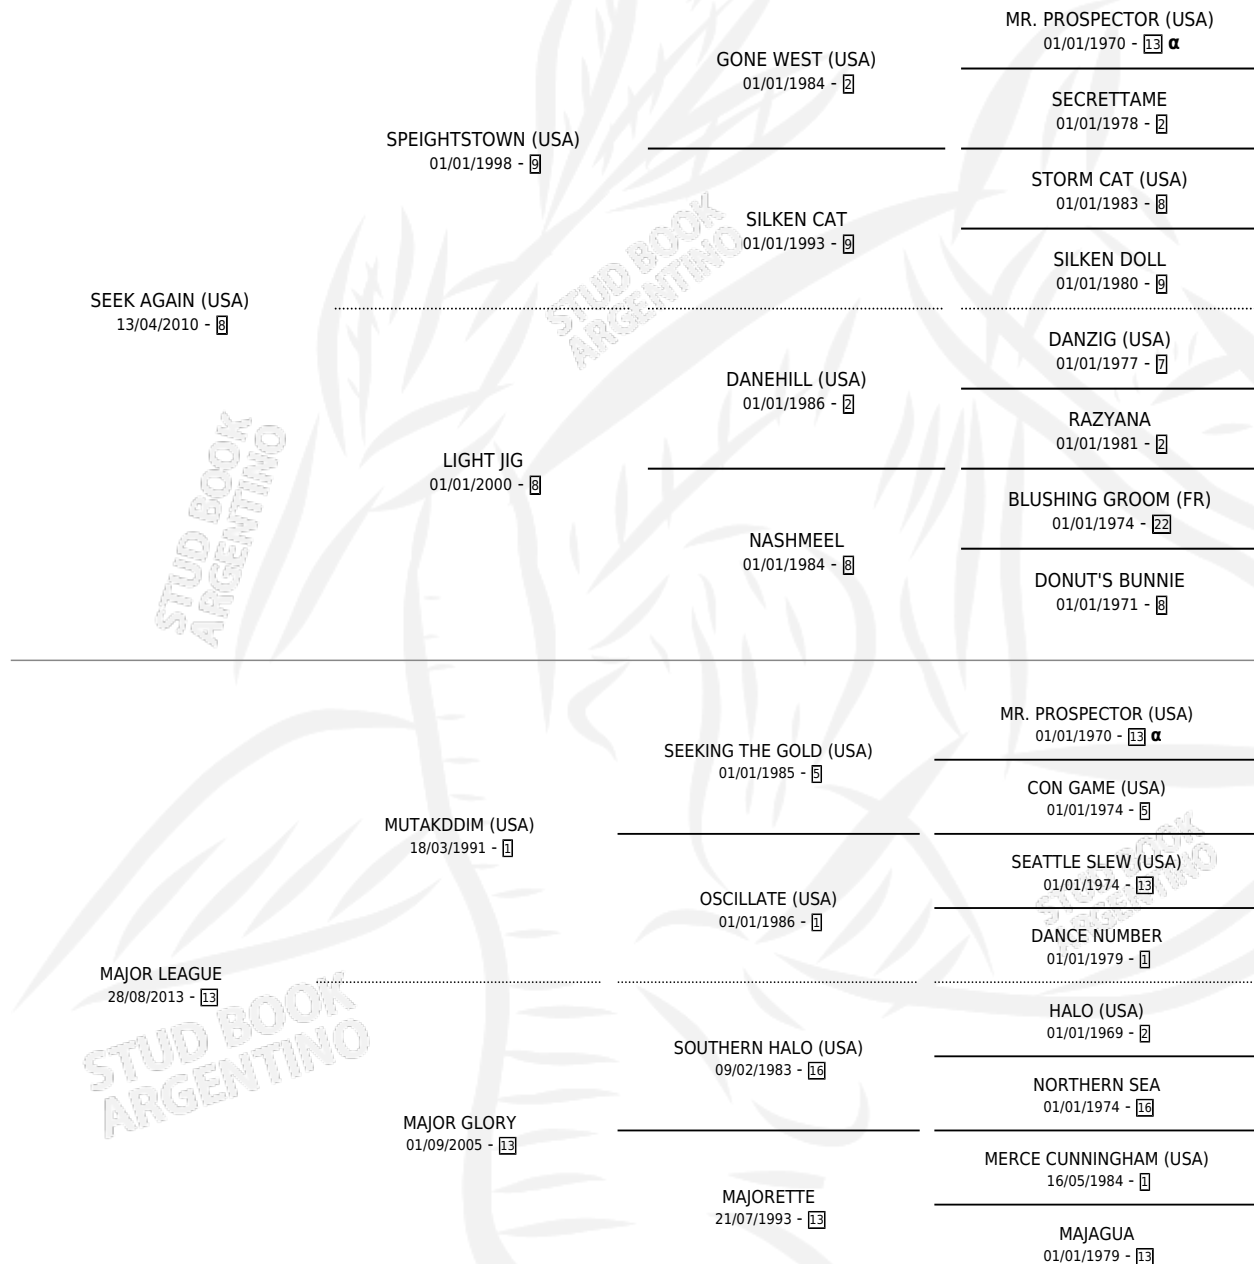

FLOR DE ALELI

por **SEEK AGAIN (USA)** y **MAJOR LEAGUE** por **MUTAKDDIM (USA)**

Argentina · Hembra · Alazan · SP · 08/10/2022
Familia 13-e · Volumen 44

ESTADO

TIPIFICACIÓN SANGUÍNEA	X
TIPIFICACIÓN POR ADN	✓
PASAPORTE	✓
IDENTIFICACIÓN POR MICROCHIP	✓
REPRODUCTOR	X

Lugar de nacimiento: Juan Antonio
Criador: Juan Antonio

PEDIGREE

INBREEDING : α

CAMPAÑA

Solo carreras oficiales de Argentina

POR EDAD

EDAD	CC	1°	2°	3°	4°	5°	NP	CLC	CLG	CLCG1	CLGG1	IMPORTE	GANANCIA / CC
3 AÑOS	1	0	0	1	0	0	0	0	0	0	0	\$437,239	\$437,239
TOTALES	1	0	0	1	0	0	0	0	0	0	0	\$437,239	\$437,239
%		0.0%	0.0%	100%	0.0%	0.0%	0.0%	0.0%	0.0%	0.0%	0.0%		