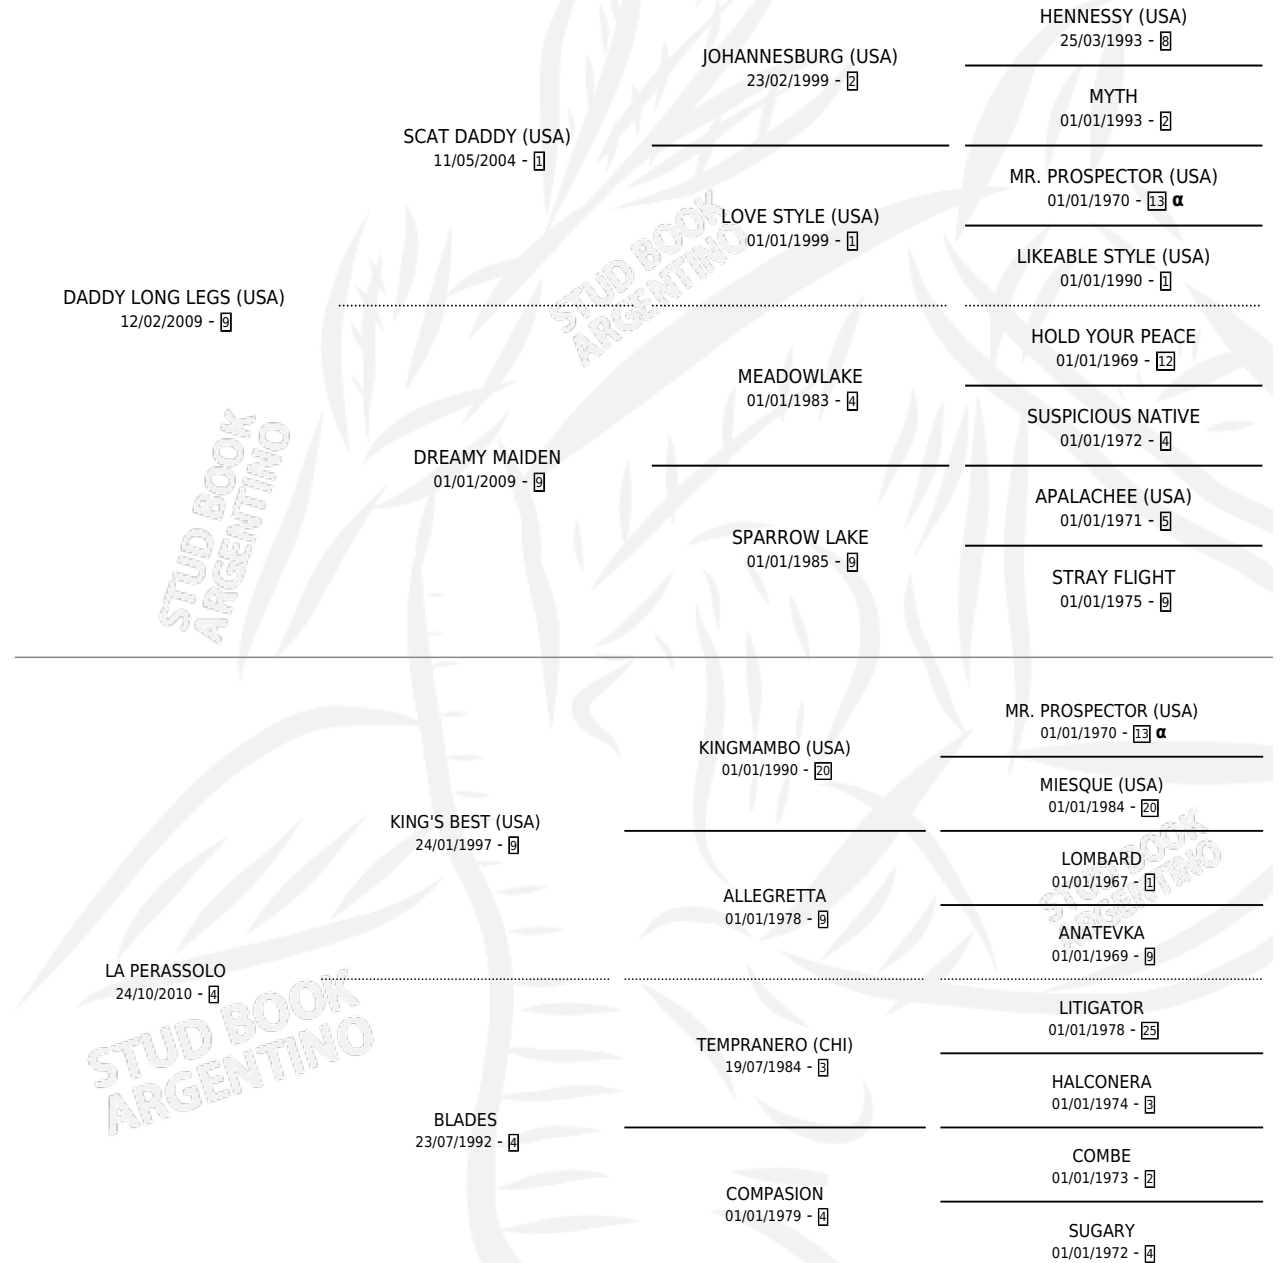

CORO DE ROJAS

por DADDY LONG LEGS (USA) y LA PERASSOLO por KING'S BEST (USA)

Argentina · Macho · Zaino · SP · 08/10/2022
Familia 4-p · Volumen 44

ESTADO

TIPIFICACIÓN SANGUÍNEA	X
TIPIFICACIÓN POR ADN	✓
PASAPORTE	✓
IDENTIFICACIÓN POR MICROCHIP	✓
REPRODUCTOR	X

Lugar de nacimiento: Rancho Lujan
Criador: Inversiones Elturf S.A.

PEDIGREE

INBREEDING : α

CAMPAÑA

Solo carreras oficiales de Argentina

POR EDAD

EDAD	CC	1°	2°	3°	4°	5°	NP	CLC	CLG	CLCG1	CLGG1	IMPORTE	GANANCIA / CC
2 AÑOS	4	1	3	0	0	0	0	1	0	0	0	\$13,205,500	\$3,301,375
3 AÑOS	7	1	3	0	0	2	1	3	0	1	0	\$15,957,600	\$2,279,657
TOTALES	11	2	6	0	0	2	1	4	0	1	0	\$29,163,100	\$2,651,191
%		18.2%	54.5%	0.0%	0.0%	18.2%	9.1%	36.4%	0.0%	25.0%	0.0%		

Ganador de 2 carreras en Palermo - \$29,163,100, a los 2 y 3 años, incluso 2do Clasico Manuel Anasagasti **[L]** y Clasico Vilmar Sanguinetti.

POR DISTANCIA

HIPODROMO	CC	1°	2°	3°	4°	5°	NP	CLC	CLG	CLCG1	CLGG1	IMPORTE
LA PLATA	1	0	0	0	0	1	0	0	0	0	0	\$558,000
1400 MTS	1	0	0	0	0	1	0	0	0	0	0	\$558,000
PALERMO	6	2	2	0	0	1	1	2	0	1	0	\$19,669,600
1600 MTS	2	0	1	0	0	0	1	1	0	1	0	\$2,520,000
1400 MTS	4	2	1	0	0	1	0	1	0	0	0	\$17,149,600
SAN ISIDRO	4	0	4	0	0	0	0	1	0	0	0	\$8,935,500
1400 MTS	3	0	3	0	0	0	0	1	0	0	0	\$6,895,000
1600 MTS	1	0	1	0	0	0	0	0	0	0	0	\$2,040,500