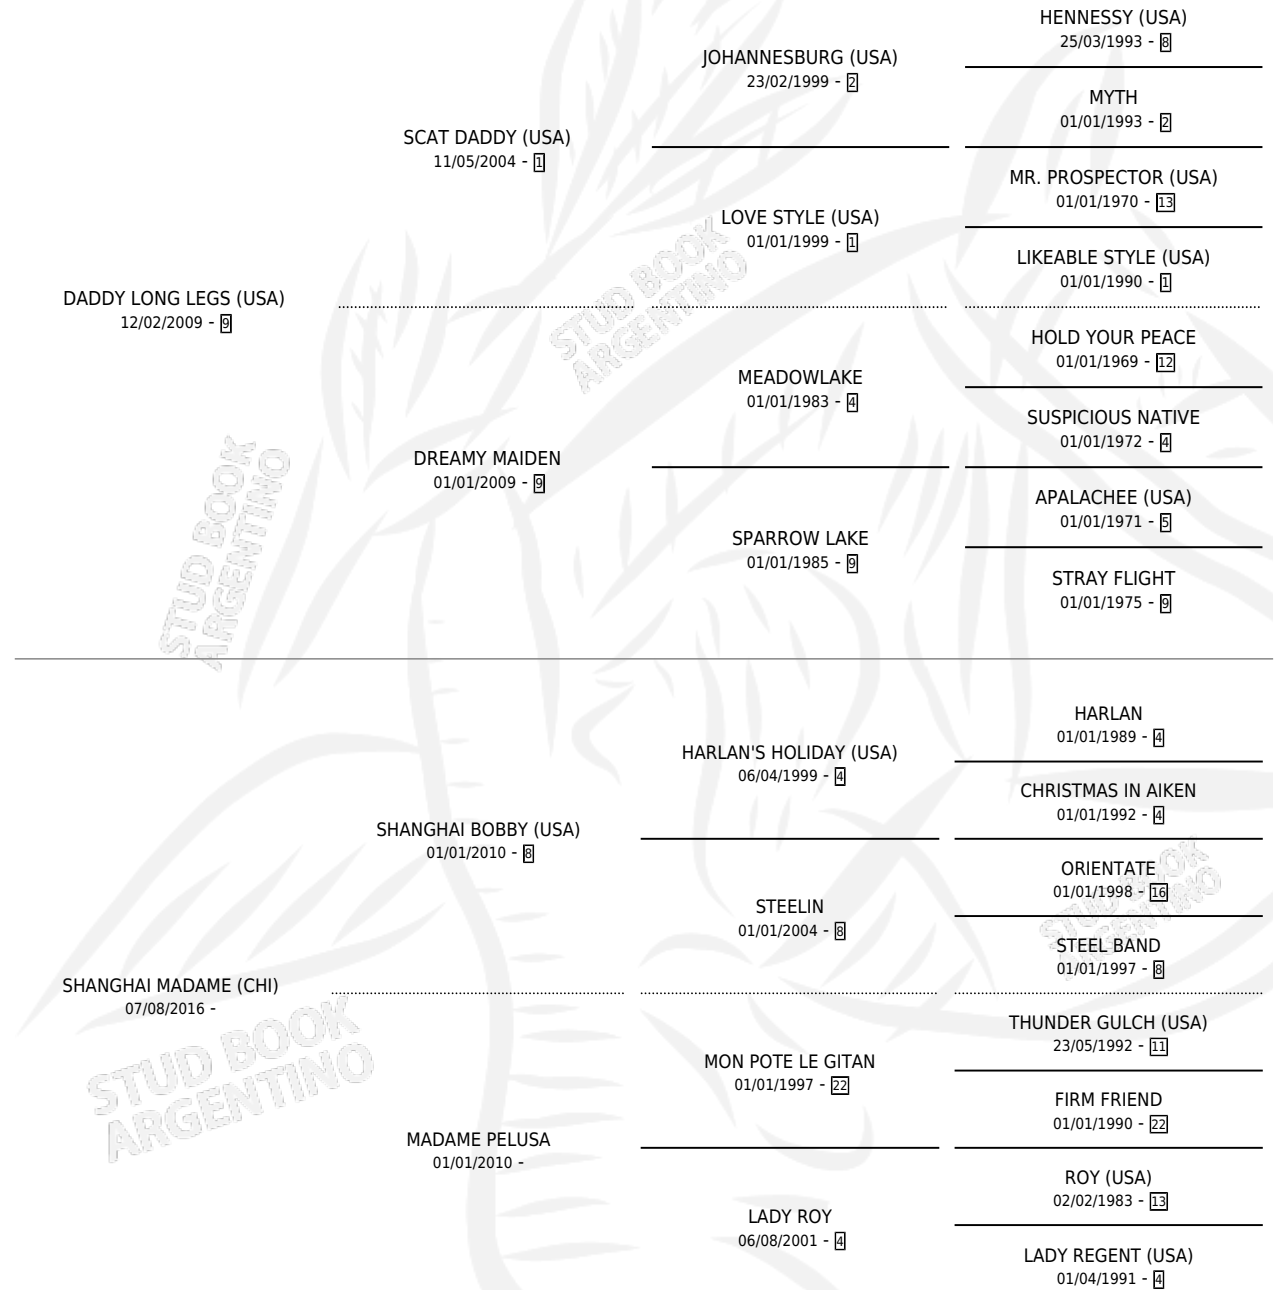

SOMOS

por **DADDY LONG LEGS (USA)** y **SHANGHAI MADAME (CHI)** por **SHANGHAI BOBBY (USA)**

Argentina · Macho · Zaino · SP · 01/10/2022
Familia · Volumen 44

ESTADO

TIPIFICACIÓN SANGUÍNEA	X
TIPIFICACIÓN POR ADN	✓
PASAPORTE	✓
IDENTIFICACIÓN POR MICROCHIP	✓
REPRODUCTOR	X

Lugar de nacimiento: Rancho Lujan
Criador: Inversiones Elturf S.A.

PEDIGREE

CAMPAÑA

Solo carreras oficiales de Argentina

POR EDAD

EDAD	CC	1°	2°	3°	4°	5°	NP	CLC	CLG	CLCG1	CLGG1	IMPORTE	GANANCIA / CC
3 AÑOS	1	0	0	0	0	0	1	0	0	0	0	\$0	\$0
TOTALES	1	0	0	0	0	0	1	0	0	0	0	\$0	\$0
%		0.0%	0.0%	0.0%	0.0%	0.0%	100%	0.0%	0.0%	0.0%	0.0%		