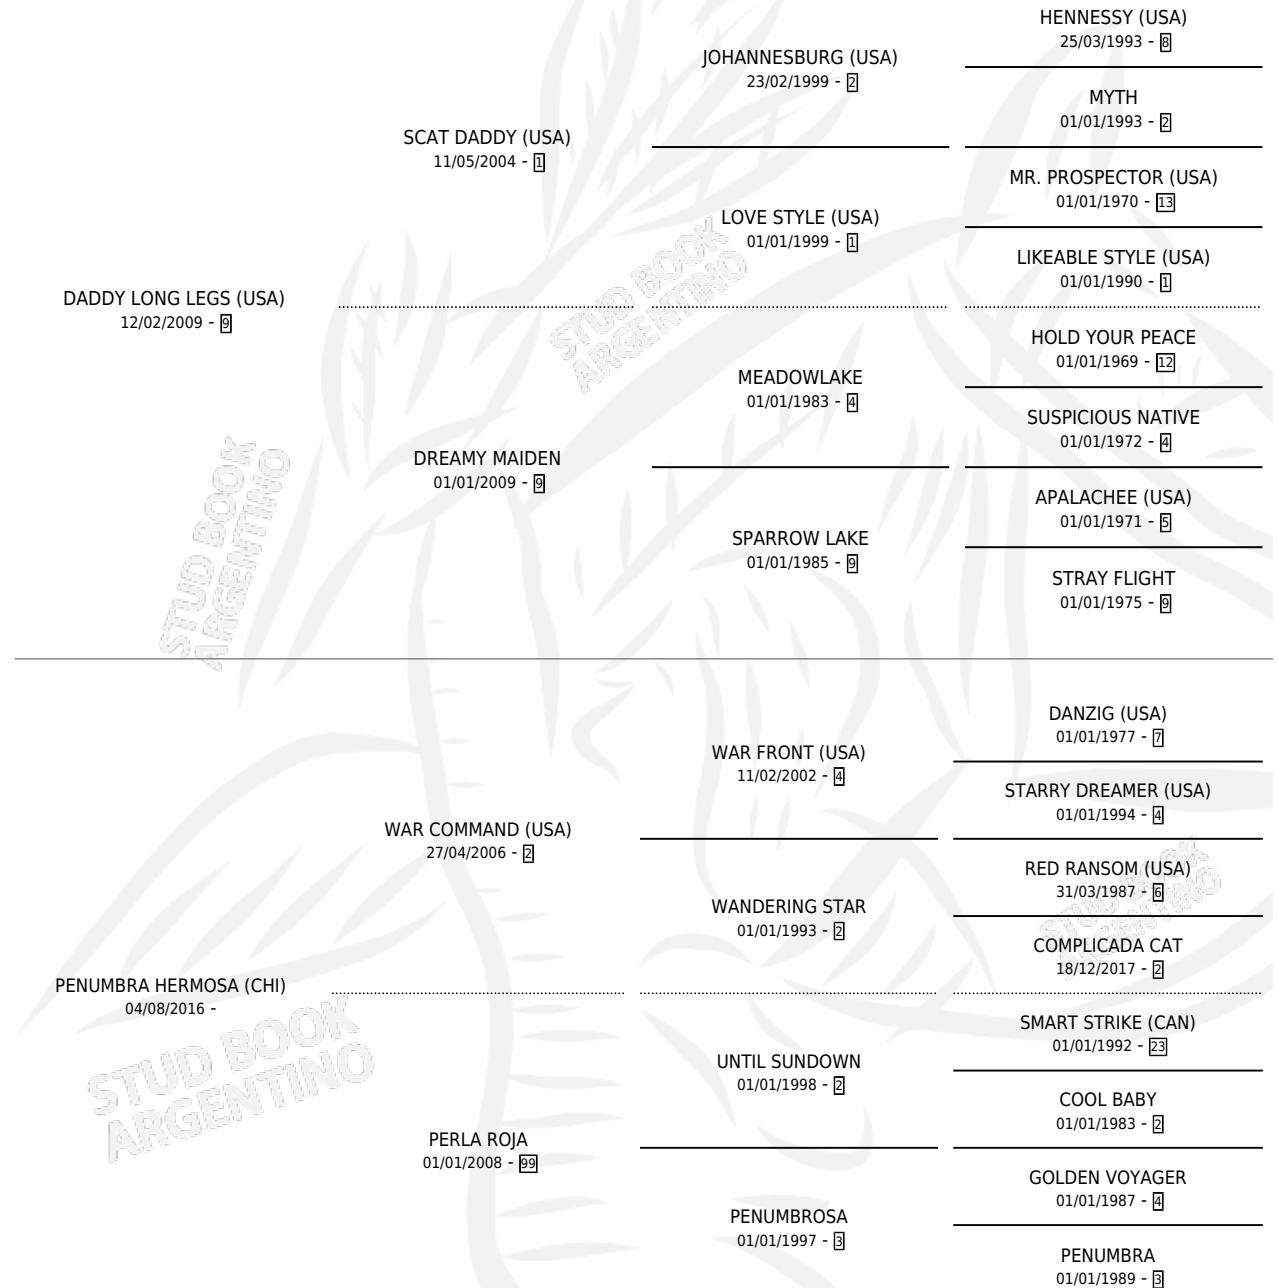

PARAPENTE

por **DADDY LONG LEGS (USA)** y **PENUMBRA HERMOSA (CHI)** por **WAR COMMAND (USA)**

Argentina · Macho · Zaino · SP · 04/10/2022
Familia · Volumen 44

ESTADO

TIPIFICACIÓN SANGUÍNEA	X
TIPIFICACIÓN POR ADN	✓
PASAPORTE	✓
IDENTIFICACIÓN POR MICROCHIP	✓
REPRODUCTOR	X

Lugar de nacimiento: Rancho Lujan
Criador: Inversiones Elturf S.A.

PEDIGREE

CAMPAÑA

Solo carreras oficiales de Argentina

POR EDAD

EDAD	CC	1°	2°	3°	4°	5°	NP	CLC	CLG	CLCG1	CLGG1	IMPORTE	GANANCIA / CC
3 AÑOS	1	0	0	0	0	0	1	0	0	0	0	\$0	\$0
TOTALES	1	0	0	0	0	0	1	0	0	0	0	\$0	\$0
%		0.0%	0.0%	0.0%	0.0%	0.0%	100%	0.0%	0.0%	0.0%	0.0%		