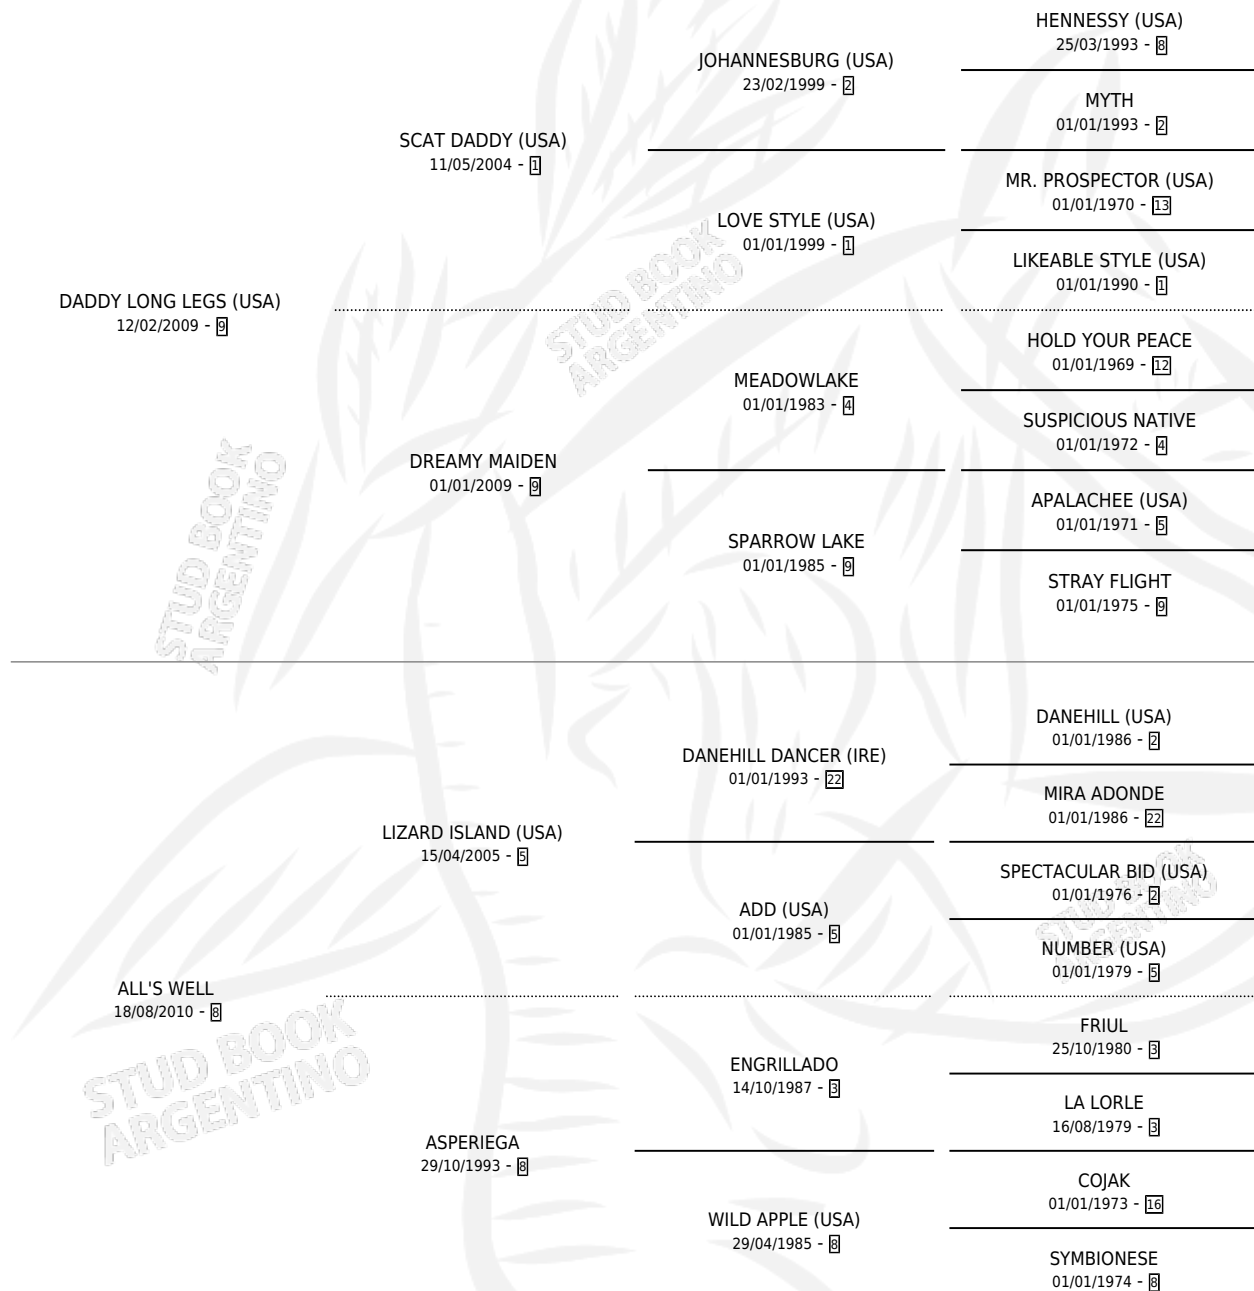

ARECO

por **DADDY LONG LEGS (USA)** y **ALL'S WELL** por **LIZARD ISLAND (USA)**

Argentina · Macho · Alazan · SP · 16/10/2022
Familia 8-a · Volumen 44

ESTADO

TIPIFICACIÓN SANGUÍNEA	X
TIPIFICACIÓN POR ADN	✓
PASAPORTE	✓
IDENTIFICACIÓN POR MICROCHIP	✓
REPRODUCTOR	X

Lugar de nacimiento: Rancho Lujan
Criador: Inversiones Elturf S.A.

PEDIGREE

EXPORTACIÓN / IMPORTACIÓN

FECHA	MOVIMIENTO	PAÍS
27/11/2025	EXPORTADO	URUGUAY

ARECO

Datos oficiales del Stud Book Argentino

Documento generado el 04/05/2026