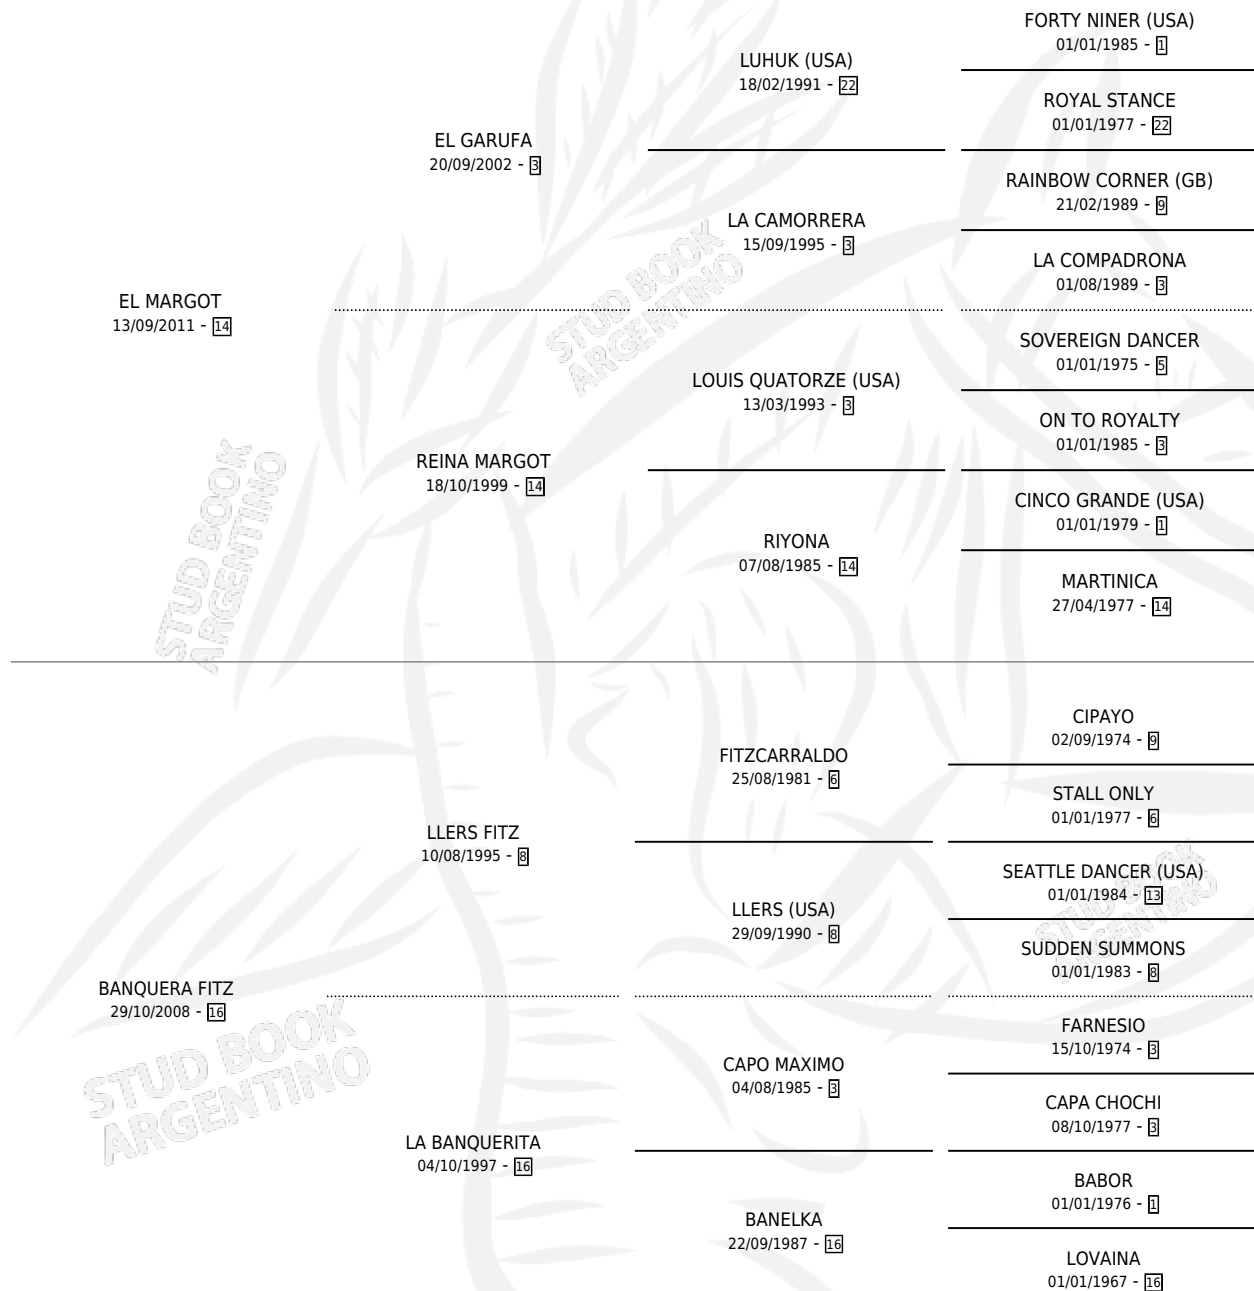

MARGOT BANQUER

por EL MARGOT y BANQUERA FITZ por LLERS FITZ

Argentina · Hembra · Zaino · SP · 15/10/2022
Familia 16-e · Volumen 44

ESTADO

TIPIFICACIÓN SANGUÍNEA	X
TIPIFICACIÓN POR ADN	X
PASAPORTE	X
IDENTIFICACIÓN POR MICROCHIP	✓
REPRODUCTOR	X

Lugar de nacimiento: San Julian
Criador: Aramburu Luis Ignacio

PEDIGREE

MARGOT BANQUER

Datos oficiales del Stud Book Argentino

Documento generado el 14/07/2025

studbook.org.ar