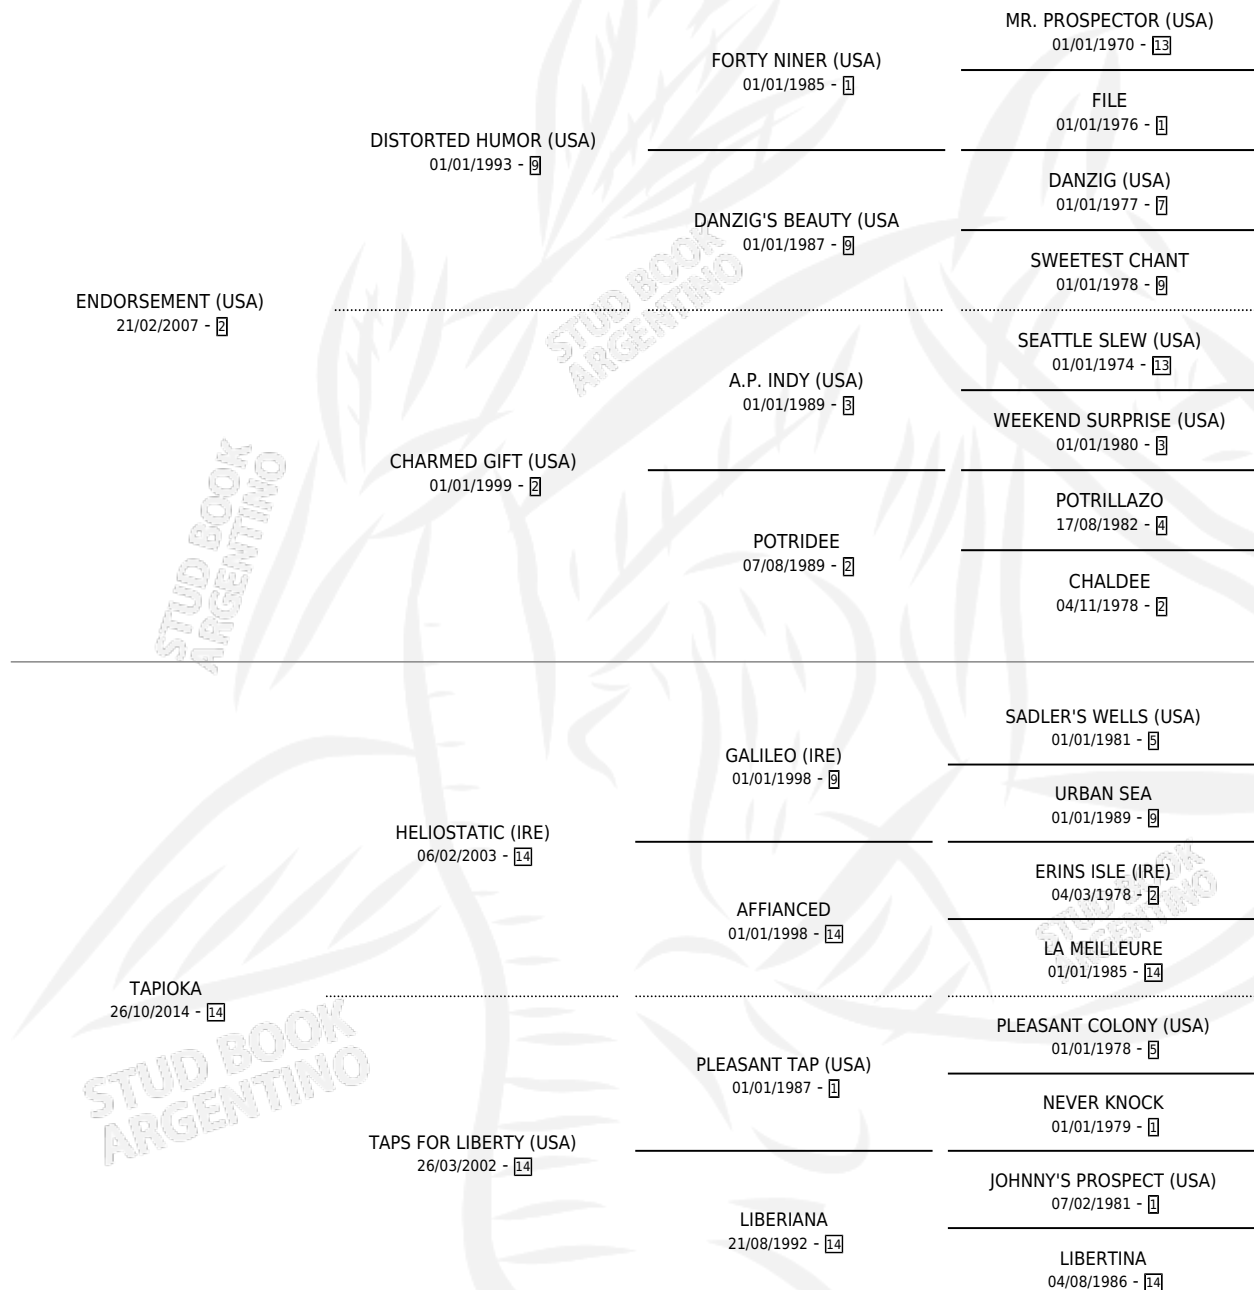

LOVING SHOULDER

por **ENDORSEMENT (USA)** y **TAPIOKA** por **HELIOSTATIC (IRE)**

Argentina · Hembra · Alazan · SP · 30/09/2022
Familia 14-e · Volumen 44

ESTADO

TIPIFICACIÓN SANGUÍNEA	X
TIPIFICACIÓN POR ADN	✓
PASAPORTE	X
IDENTIFICACIÓN POR MICROCHIP	✓
REPRODUCTOR	X

Lugar de nacimiento: Recoveco
Criador: Mitagstein Diego Horacio

PEDIGREE

LOVING SHOULDER

Datos oficiales del Stud Book Argentino

Documento generado el 05/05/2026

studbook.org.ar