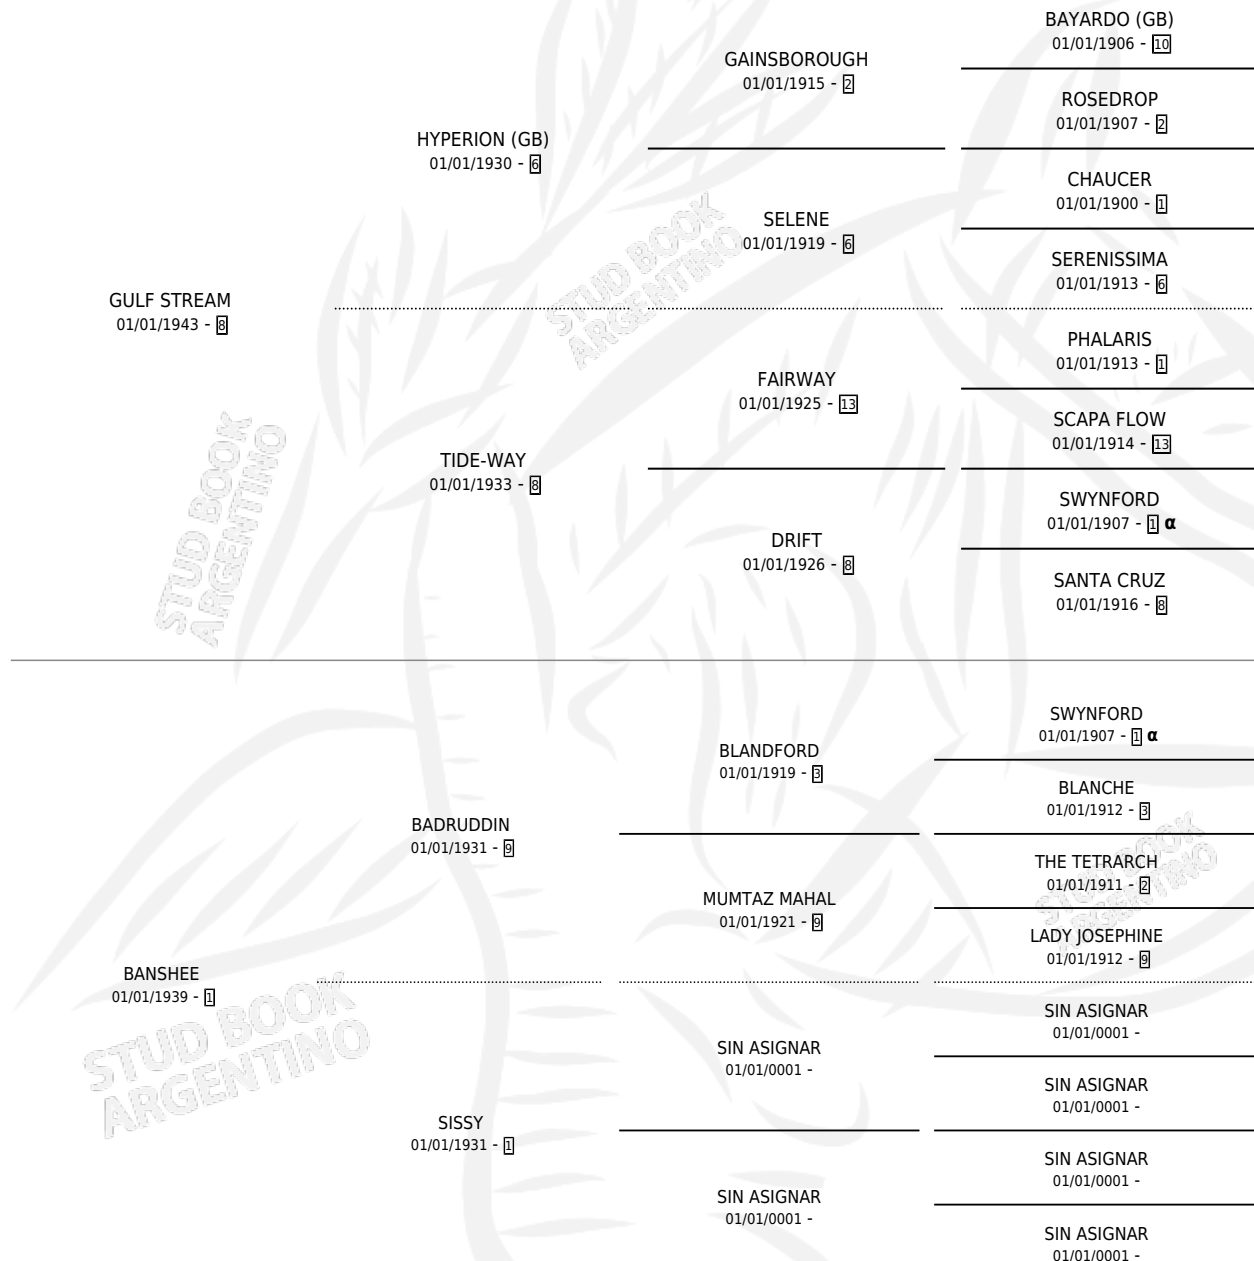

BANDERILLERA

por GULF STREAM y BANSHEE por BADRUDDIN

Argentina · Hembra · Zaino Colorado · · 01/01/1957
Familia 1-e · Volumen 23

ESTADO

TIPIFICACIÓN SANGUÍNEA	X
TIPIFICACIÓN POR ADN	X
PASAPORTE	X
IDENTIFICACIÓN POR MICROCHIP	X
REPRODUCTOR	X

Lugar de nacimiento: Campo particular

Criador: Sin dato

~

HIJOS

	MACHOS	HEMBRAS
3 NACIERON	1	2
SIN ACTUACIONES		

PEDIGREE

INBREEDING : α