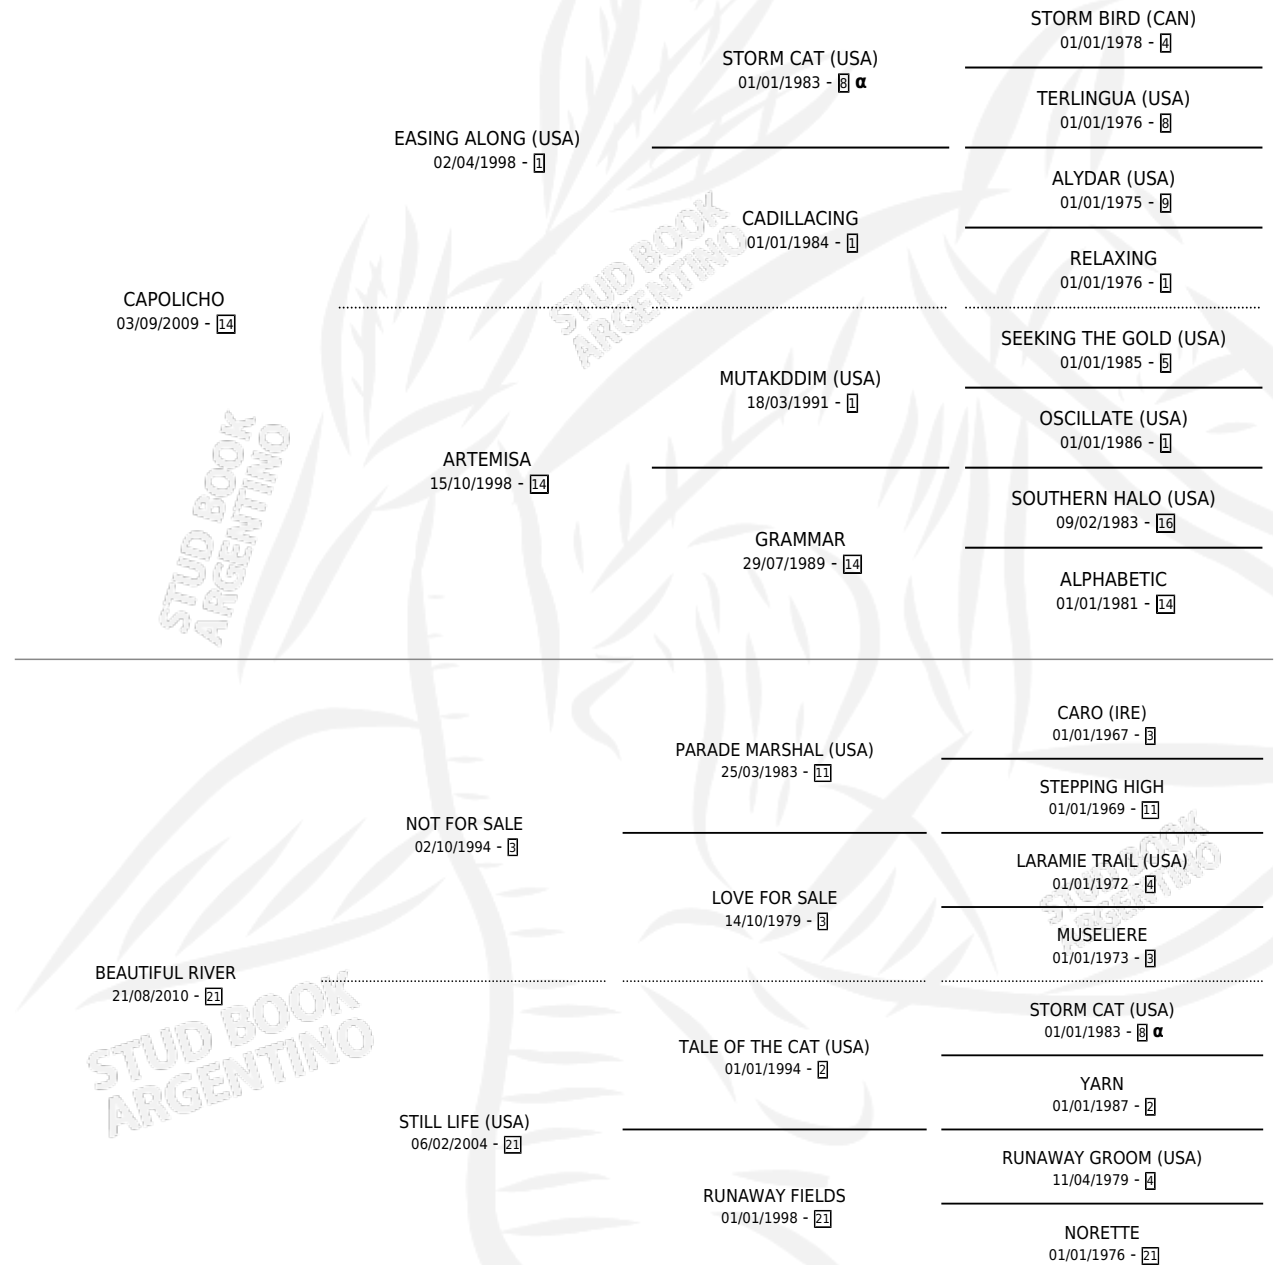

RIVER CAPO

por **CAPOLICHO** y **BEAUTIFUL RIVER** por **NOT FOR SALE**

Argentina · Macho · Zaino · SP · 25/10/2022
Familia 21-a · Volumen 44

ESTADO

TIPIFICACIÓN SANGUÍNEA	X
TIPIFICACIÓN POR ADN	✓
PASAPORTE	✓
IDENTIFICACIÓN POR MICROCHIP	✓
REPRODUCTOR	X

Lugar de nacimiento: Dilu

Criador: Dilu

PEDIGREE

INBREEDING : α

CAMPAÑA

Solo carreras oficiales de Argentina

POR EDAD

EDAD	CC	1°	2°	3°	4°	5°	NP	CLC	CLG	CLCG1	CLGG1	IMPORTE	GANANCIA / CC
3 AÑOS	3	0	0	0	0	1	2	0	0	0	0	\$834,200	\$278,067
TOTALES	3	0	0	0	0	1	2	0	0	0	0	\$834,200	\$278,067
%		0.0%	0.0%	0.0%	0.0%	33.3%	66.7%	0.0%	0.0%	0.0%	0.0%		