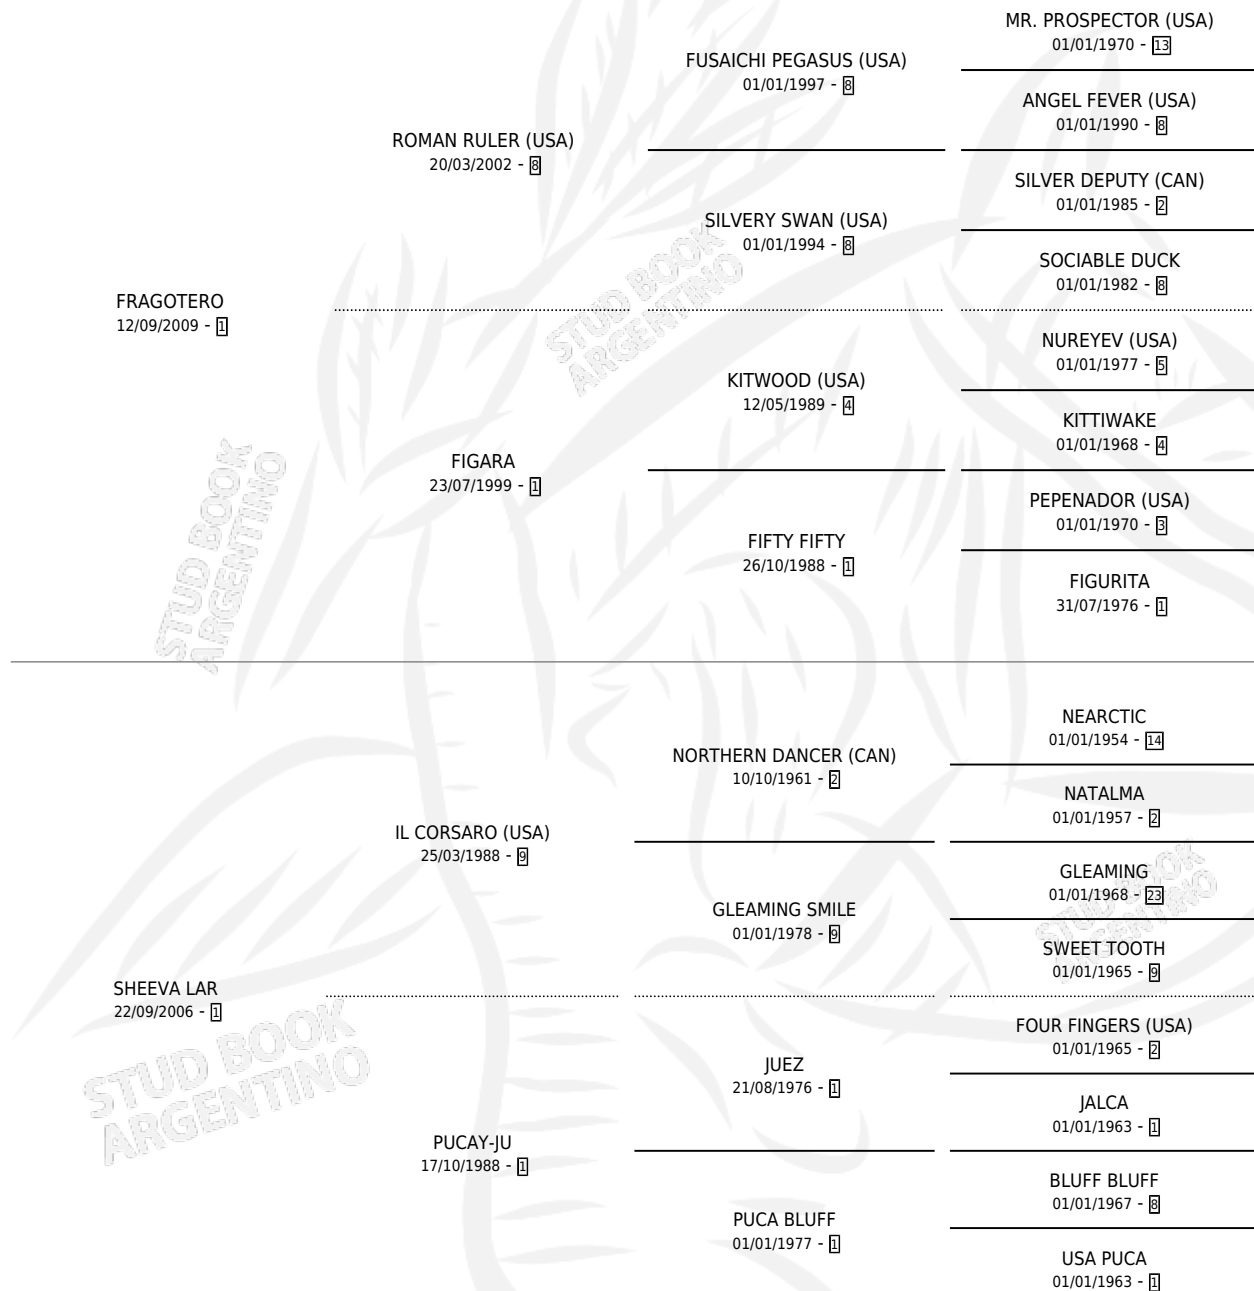

FRAGANCIA SENSUAL

por FRAGOTERO y SHEEVA LAR por IL CORSARO (USA)

Argentina · Hembra · Zaino · SP · 15/10/2022
Familia 1-b · Volumen 44

ESTADO

TIPIFICACIÓN SANGUÍNEA	X
TIPIFICACIÓN POR ADN	✓
PASAPORTE	✓
IDENTIFICACIÓN POR MICROCHIP	✓
REPRODUCTOR	X

Lugar de nacimiento: Campo particular

Criador: Elizalde Pablo Anibal

PEDIGREE

FRAGANCIA SENSUAL

Datos oficiales del Stud Book Argentino

Documento generado el 12/06/2026

studbook.org.ar