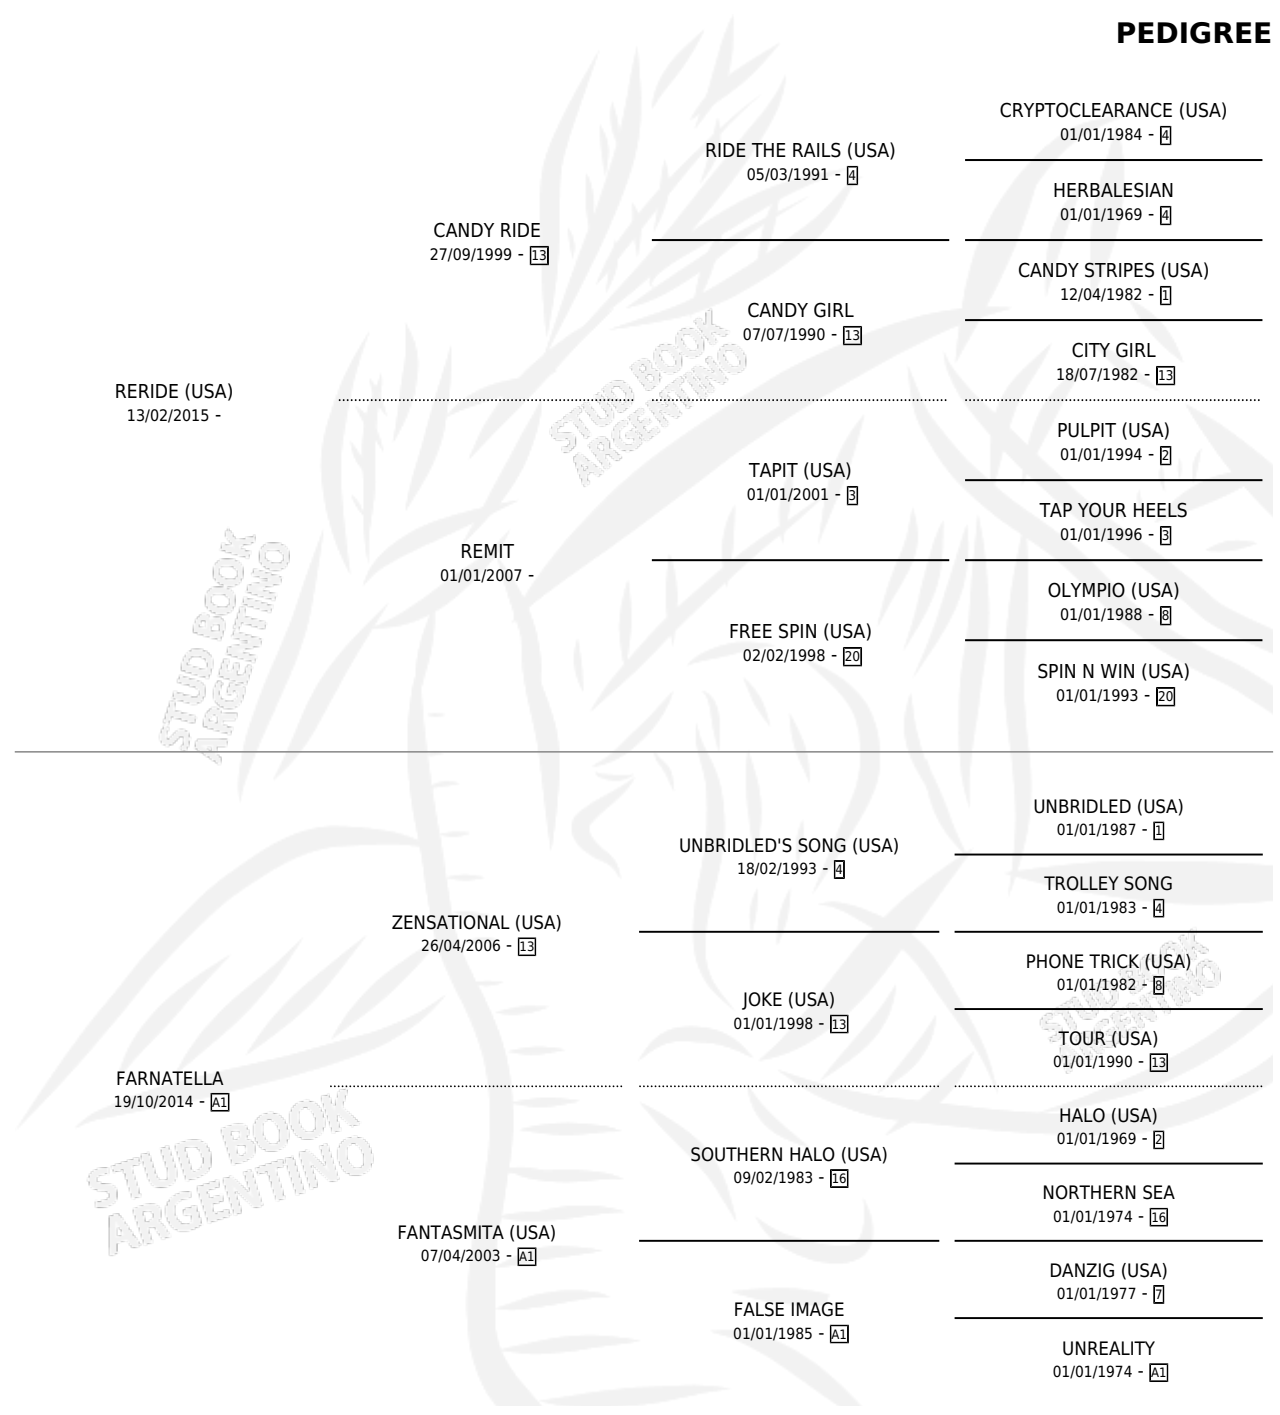

MR MITRE

por **RERIDE (USA)** y **FARNATELLA** por **ZENSATIONAL (USA)**

Argentina · Macho · Tordillo · SP · 05/08/2022
Familia A1 · Volumen 44

ESTADO

TIPIFICACIÓN SANGUÍNEA	X
TIPIFICACIÓN POR ADN	✓
PASAPORTE	✓
IDENTIFICACIÓN POR MICROCHIP	✓
REPRODUCTOR	X

Lugar de nacimiento: La Mission Robles
Criador: Toledo Deborah Carolina

PEDIGREE

CAMPAÑA

Solo carreras oficiales de Argentina

POR EDAD

EDAD	CC	1°	2°	3°	4°	5°	NP	CLC	CLG	CLCG1	CLGG1	IMPORTE	GANANCIA / CC
2 AÑOS	4	0	0	1	0	1	2	0	0	0	0	\$940,000	\$235,000
3 AÑOS	10	1	0	2	0	1	6	1	0	0	0	\$6,058,000	\$605,800
TOTALES	14	1	0	3	0	2	8	1	0	0	0	\$6,998,000	\$499,857
%		7.1%	0.0%	21.4%	0.0%	14.3%	57.1%	7.1%	0.0%	0.0%	0.0%		