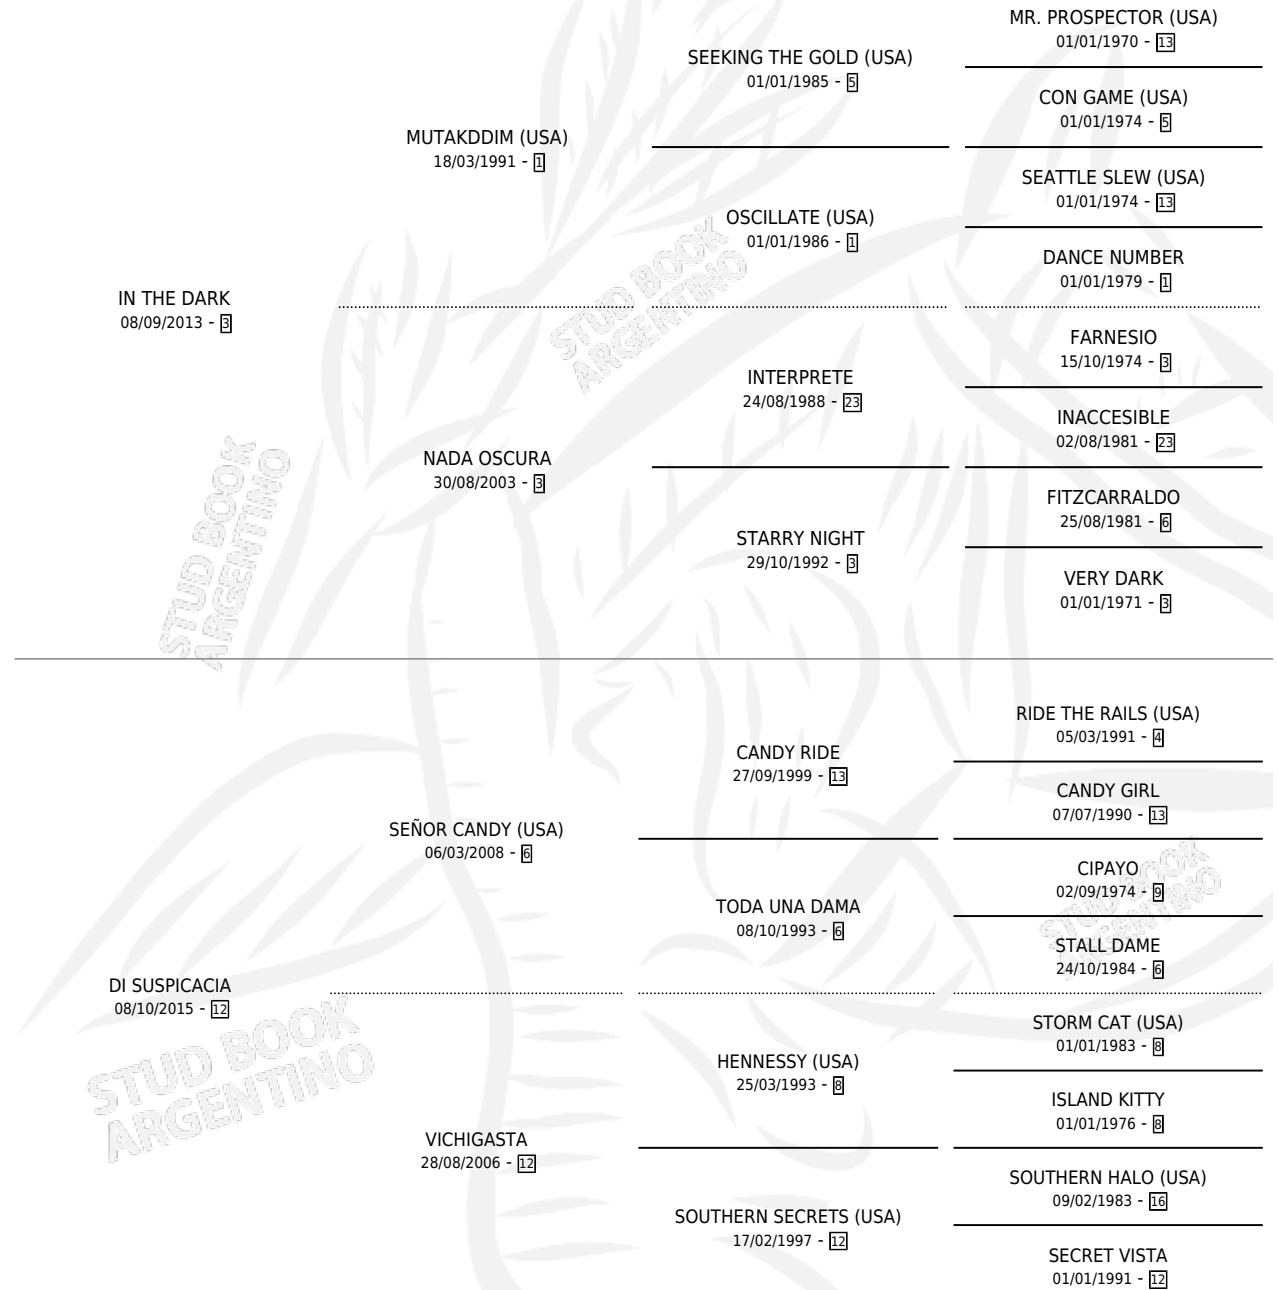

SUSPICAZ DARK

por **IN THE DARK** y **DI SUSPICACIA** por **SEÑOR CANDY**
(USA)

Argentina · Macho · Alazan · SP · 27/09/2022
Familia 12-c · Volumen 44

ESTADO

TIPIFICACIÓN SANGUÍNEA	X
TIPIFICACIÓN POR ADN	✓
PASAPORTE	✓
IDENTIFICACIÓN POR MICROCHIP	✓
REPRODUCTOR	X

Lugar de nacimiento: Tattersall

Criador: Marletta Leandro Guido De La Cruz

PEDIGREE

CAMPAÑA

Solo carreras oficiales de Argentina

POR EDAD

EDAD	CC	1°	2°	3°	4°	5°	NP	CLC	CLG	CLCG1	CLGG1	IMPORTE	GANANCIA / CC
3 AÑOS	7	0	0	0	0	2	5	0	0	0	0	\$785,000	\$112,143
TOTALES	7	0	0	0	0	2	5	0	0	0	0	\$785,000	\$112,143
%		0.0%	0.0%	0.0%	0.0%	28.6%	71.4%	0.0%	0.0%	0.0%	0.0%		