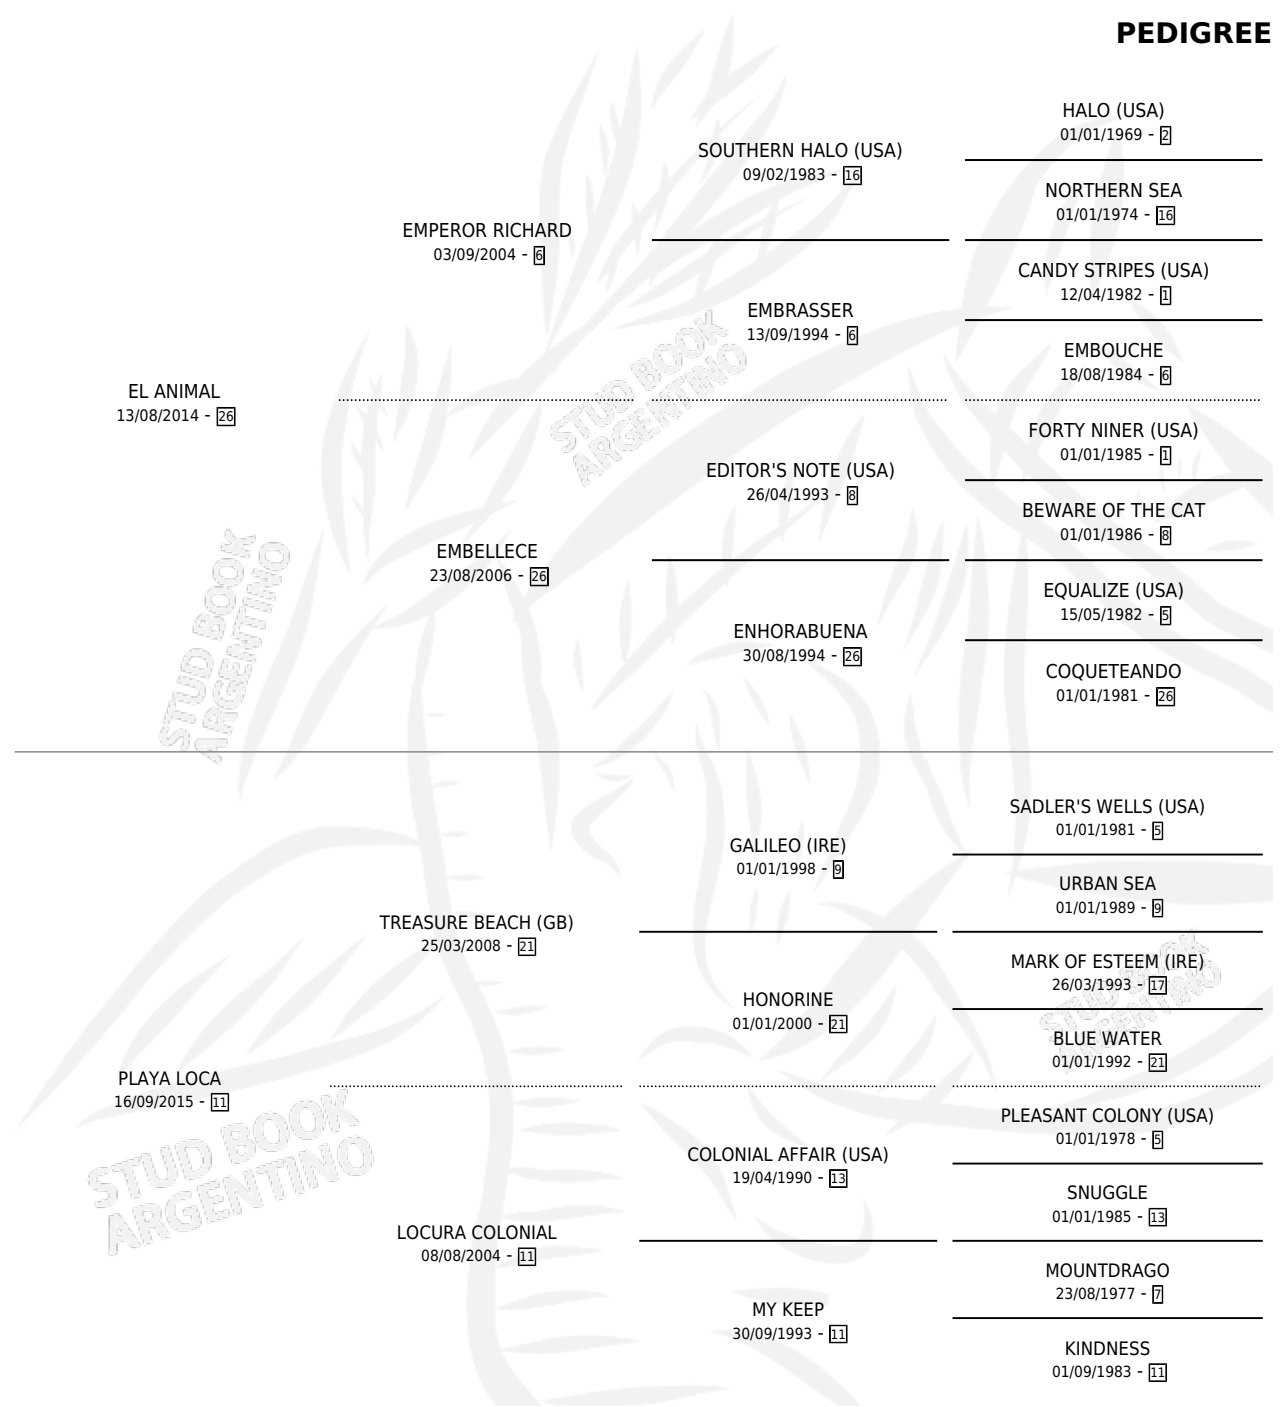

ANIMAL BEACH

por EL ANIMAL y PLAYA LOCA por TREASURE BEACH
(GB)

Argentina · Hembra · Zaino · SP · 26/10/2022
Familia 11-c · Volumen 44

ESTADO

TIPIFICACIÓN SANGUÍNEA	X
TIPIFICACIÓN POR ADN	✓
PASAPORTE	✓
IDENTIFICACIÓN POR MICROCHIP	✓
REPRODUCTOR	✓

Lugar de nacimiento: La Irene
Criador: La Irene

PEDIGREE

CAMPAÑA

Solo carreras oficiales de Argentina

POR EDAD

EDAD	CC	1°	2°	3°	4°	5°	NP	CLC	CLG	CLCG1	CLGG1	IMPORTE	GANANCIA / CC
2 AÑOS	8	0	0	0	0	1	7	3	0	0	0	\$1,179,300	\$147,413
TOTALES	8	0	0	0	0	1	7	3	0	0	0	\$1,179,300	\$147,413
%		0.0%	0.0%	0.0%	0.0%	12.5%	87.5%	37.5%	0.0%	0.0%	0.0%		