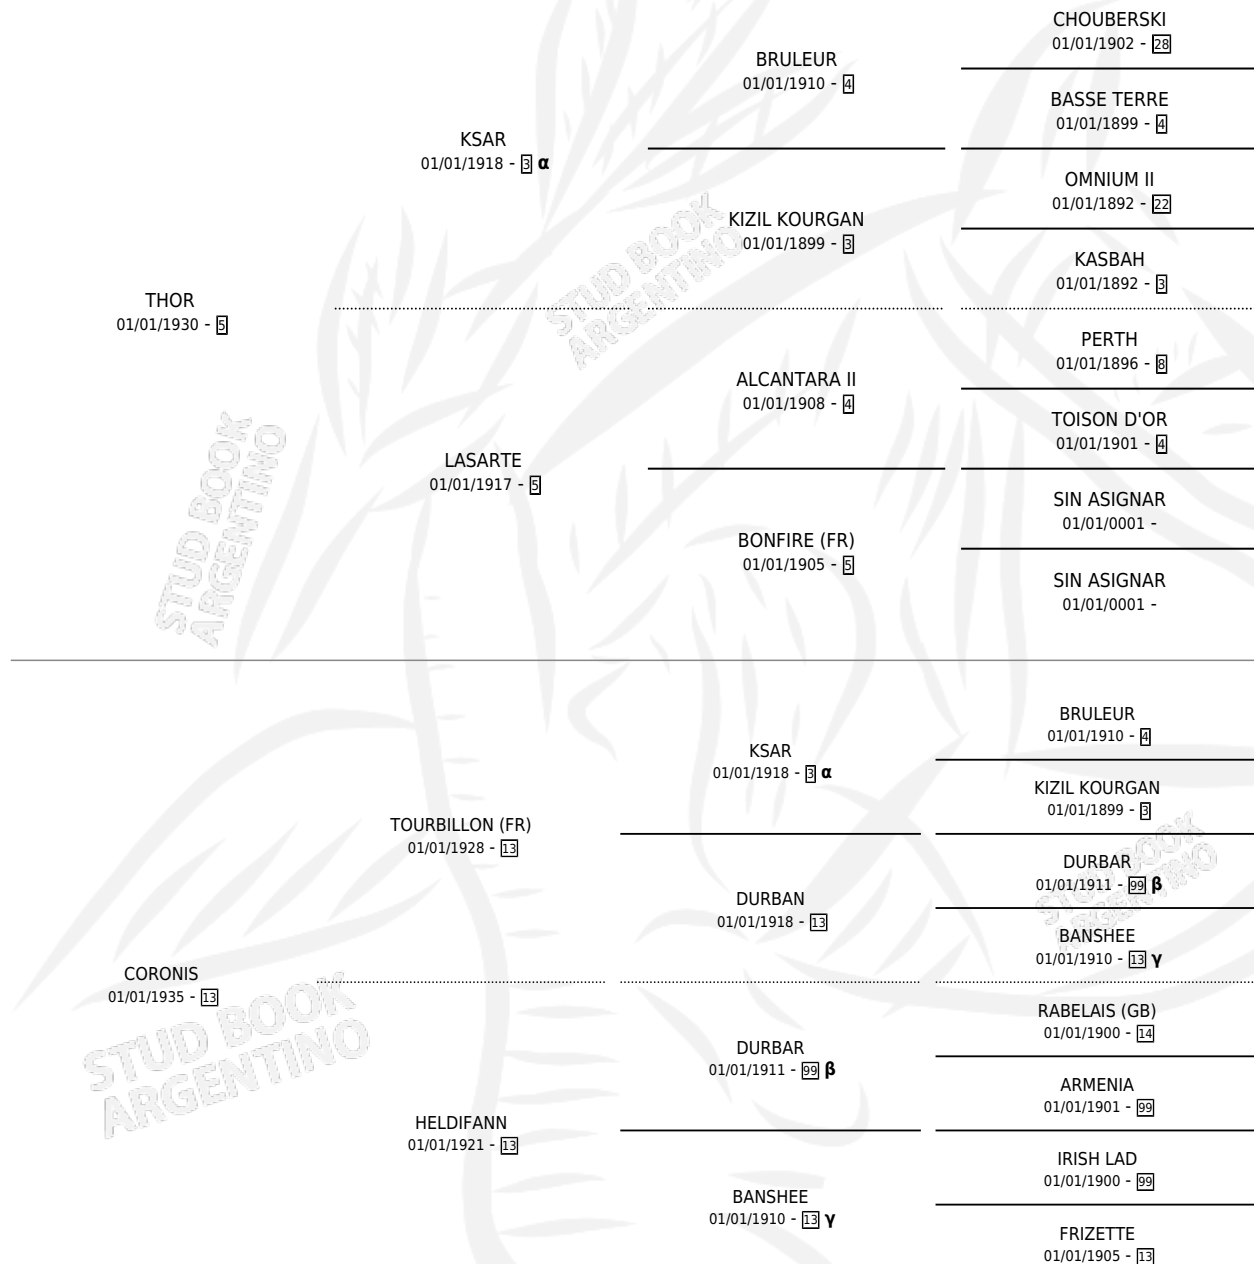

DAMOISELLE

por THOR y CORONIS por TOURBILLON (FR)

PEDIGREE

Argentina · Hembra · Zaino · · 01/01/1941
Familia 13-c · Volumen 17

ESTADO

TIPIFICACIÓN SANGUÍNEA	X
TIPIFICACIÓN POR ADN	X
PASAPORTE	X
IDENTIFICACIÓN POR MICROCHIP	X
REPRODUCTOR	X

Lugar de nacimiento: Campo particular

Criador: Sin dato

~

HIJOS

	MACHOS	HEMBRAS
1 NACIERON	1	0

SIN ACTUACIONES

INBREEDING : α, β, γ

DAMOISELLE