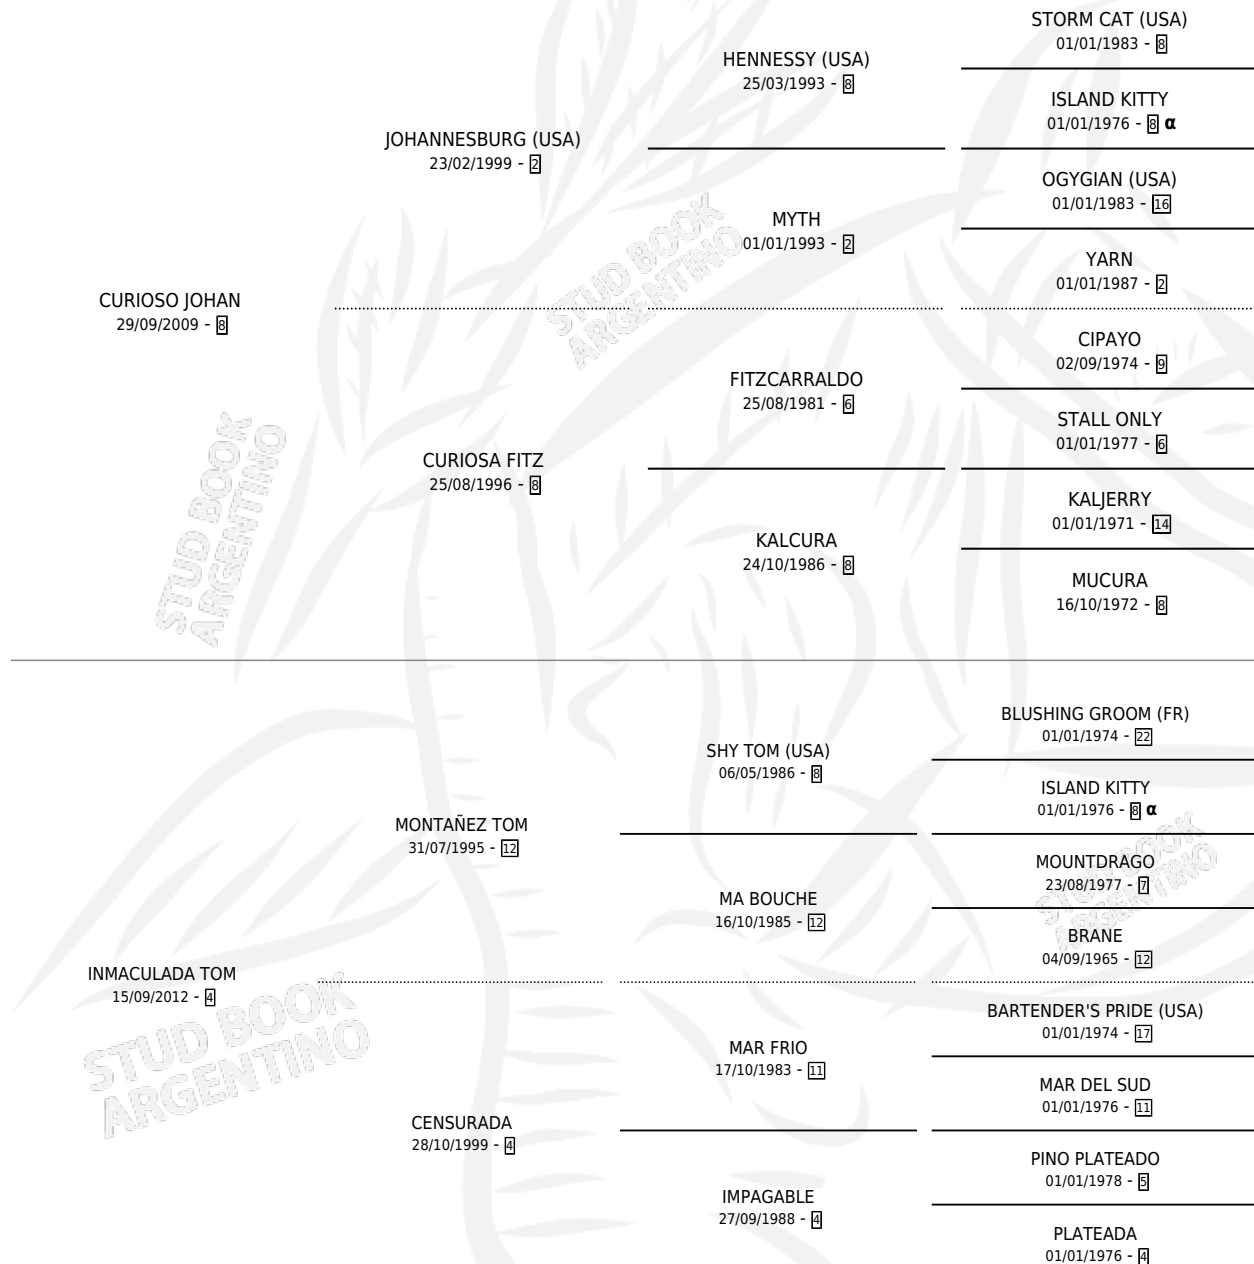

LEGENDARIO TOM

por **CURIOSO JOHAN** y **INMACULADA TOM** por **MONTAÑEZ TOM**

Argentina · Macho · Zaino Colorado · SP · 13/10/2022
Familia 4-b · Volumen 44

ESTADO

TIPIFICACIÓN SANGUÍNEA	X
TIPIFICACIÓN POR ADN	✓
PASAPORTE	✓
IDENTIFICACIÓN POR MICROCHIP	✓
REPRODUCTOR	X

Lugar de nacimiento: Campo particular

Criador: Bajo Jose Adolfo

PEDIGREE

INBREEDING : α

LEGENDARIO TOM

Datos oficiales del Stud Book Argentino

Documento generado el 06/05/2026

studbook.org.ar