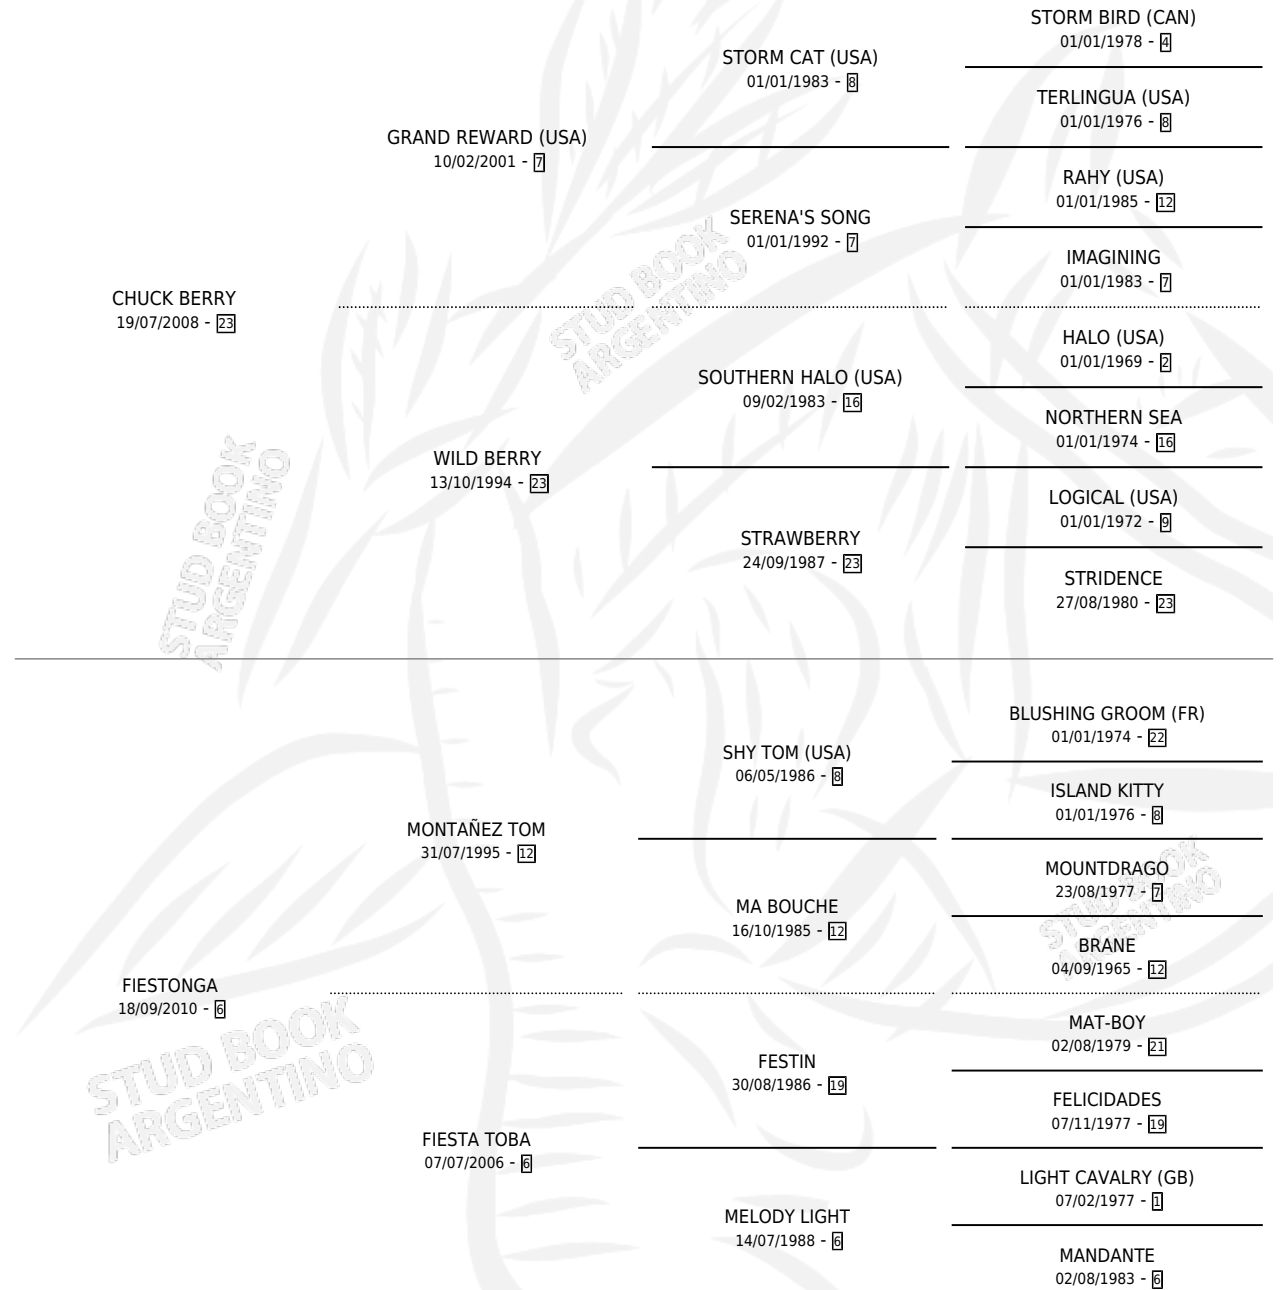

CANDIDATA PIRANERA

por **CHUCK BERRY** y **FIESTONGA** por **MONTAÑEZ TOM**

Argentina · Hembra · Zaino Colorado · SP · 15/10/2022
Familia 6 · Volumen 44

ESTADO

TIPIFICACIÓN SANGUÍNEA	X
TIPIFICACIÓN POR ADN	✓
PASAPORTE	✓
IDENTIFICACIÓN POR MICROCHIP	✓
REPRODUCTOR	X

Lugar de nacimiento: Campo particular

Criador: Bajo Jose Adolfo

PEDIGREE

CAMPAÑA

Solo carreras oficiales de Argentina

POR EDAD

EDAD	CC	1°	2°	3°	4°	5°	NP	CLC	CLG	CLCG1	CLGG1	IMPORTE	GANANCIA / CC
3 AÑOS	2	0	0	1	1	0	0	0	0	0	0	\$1,350,000	\$675,000
TOTALES	2	0	0	1	1	0	0	0	0	0	0	\$1,350,000	\$675,000
%		0.0%	0.0%	50.0%	50.0%	0.0%	0.0%	0.0%	0.0%	0.0%	0.0%		