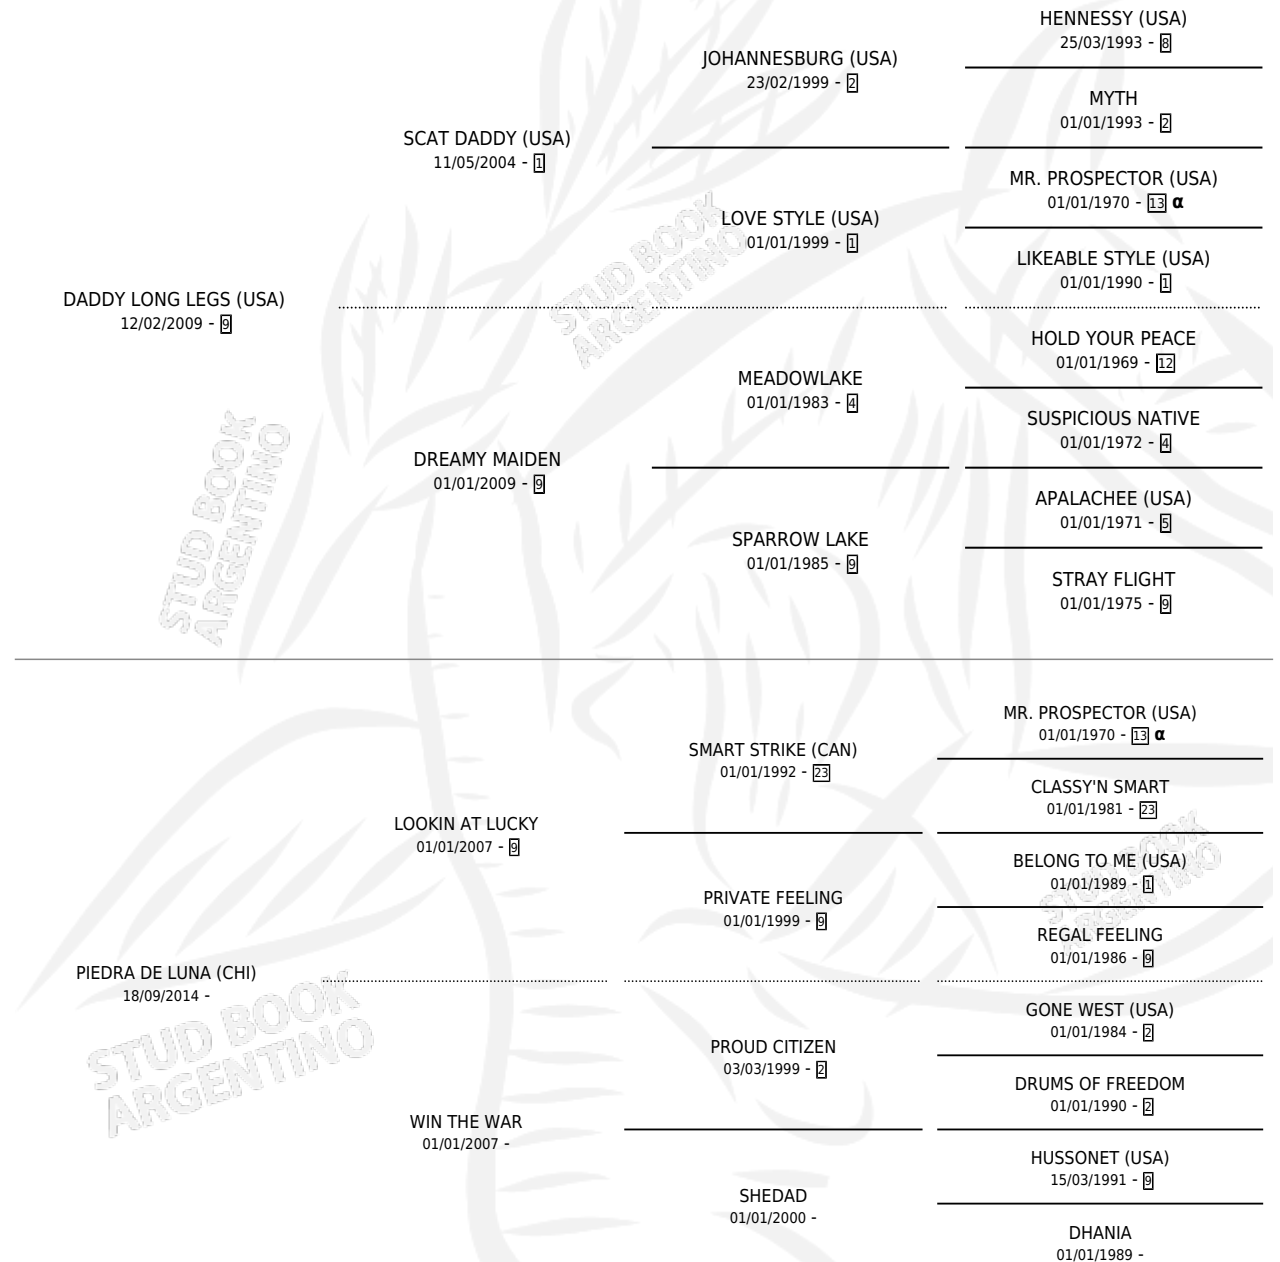

PACTO DE SANGRE

por **DADDY LONG LEGS (USA)** y **PIEDRA DE LUNA (CHI)**
por **LOOKIN AT LUCKY**

Argentina · Macho · Zaino · SP · 02/10/2022
Familia · Volumen 44

ESTADO

TIPIFICACIÓN SANGUÍNEA	X
TIPIFICACIÓN POR ADN	✓
PASAPORTE	✓
IDENTIFICACIÓN POR MICROCHIP	✓
REPRODUCTOR	X

Lugar de nacimiento: Rancho Lujan
Criador: Comercial Los Alpes Areco S.A.

PEDIGREE

INBREEDING : α

CAMPAÑA

Solo carreras oficiales de Argentina

POR EDAD

EDAD	CC	1°	2°	3°	4°	5°	NP	CLC	CLG	CLCG1	CLGG1	IMPORTE	GANANCIA / CC
2 AÑOS	4	0	0	0	0	1	3	0	0	0	0	\$300,000	\$75,000
3 AÑOS	7	1	1	0	1	1	3	0	0	0	0	\$8,770,000	\$1,252,857
TOTALES	11	1	1	0	1	2	6	0	0	0	0	\$9,070,000	\$824,545
%		9.1%	9.1%	0.0%	9.1%	18.2%	54.5%	0.0%	0.0%	0.0%	0.0%		