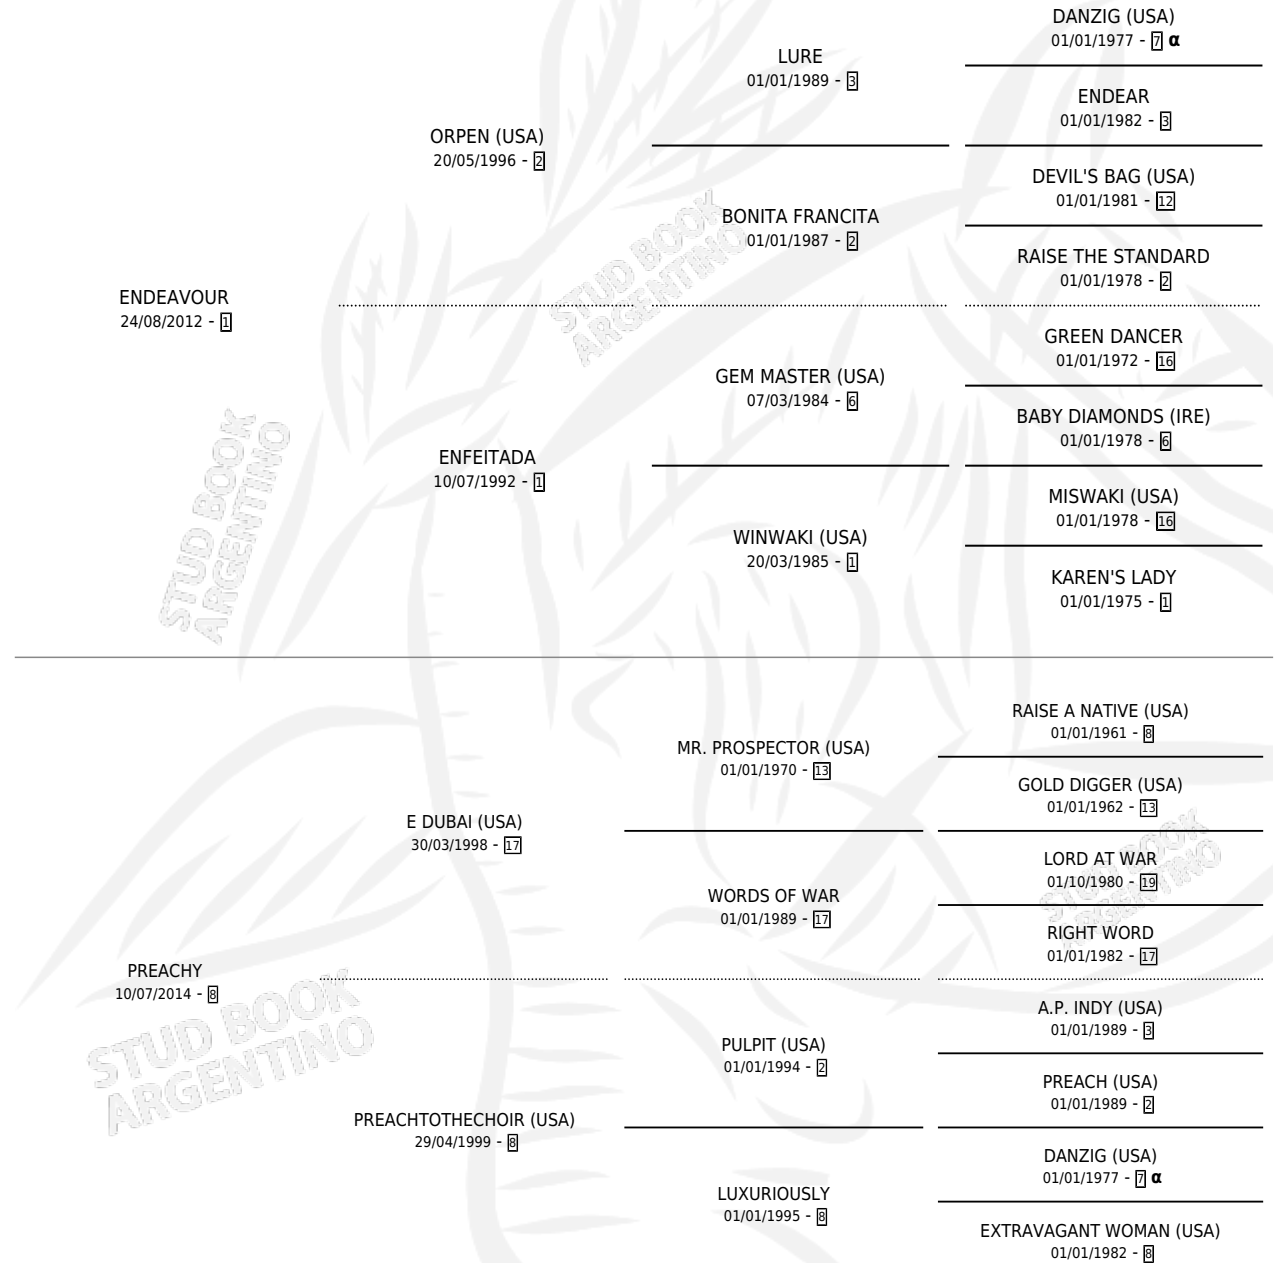

# SOL TABAQUERO

por ENDEAVOUR y PREACHY por E DUBAI (USA)

Argentina · Macho · Zaino · SP · 26/09/2022  
Familia 8-h · Volumen 44

## ESTADO

TIPIFICACIÓN SANGUÍNEA	X
TIPIFICACIÓN POR ADN	X
PASAPORTE	X
IDENTIFICACIÓN POR MICROCHIP	X
REPRODUCTOR	X

**Lugar de nacimiento:** El Sol Naciente

**Criador:** El Sol Naciente

## PEDIGREE

INBREEDING : α

# SOL TABAQUERO

**Datos oficiales del Stud Book Argentino**

Documento generado el 04/05/2026

[studbook.org.ar](http://studbook.org.ar)