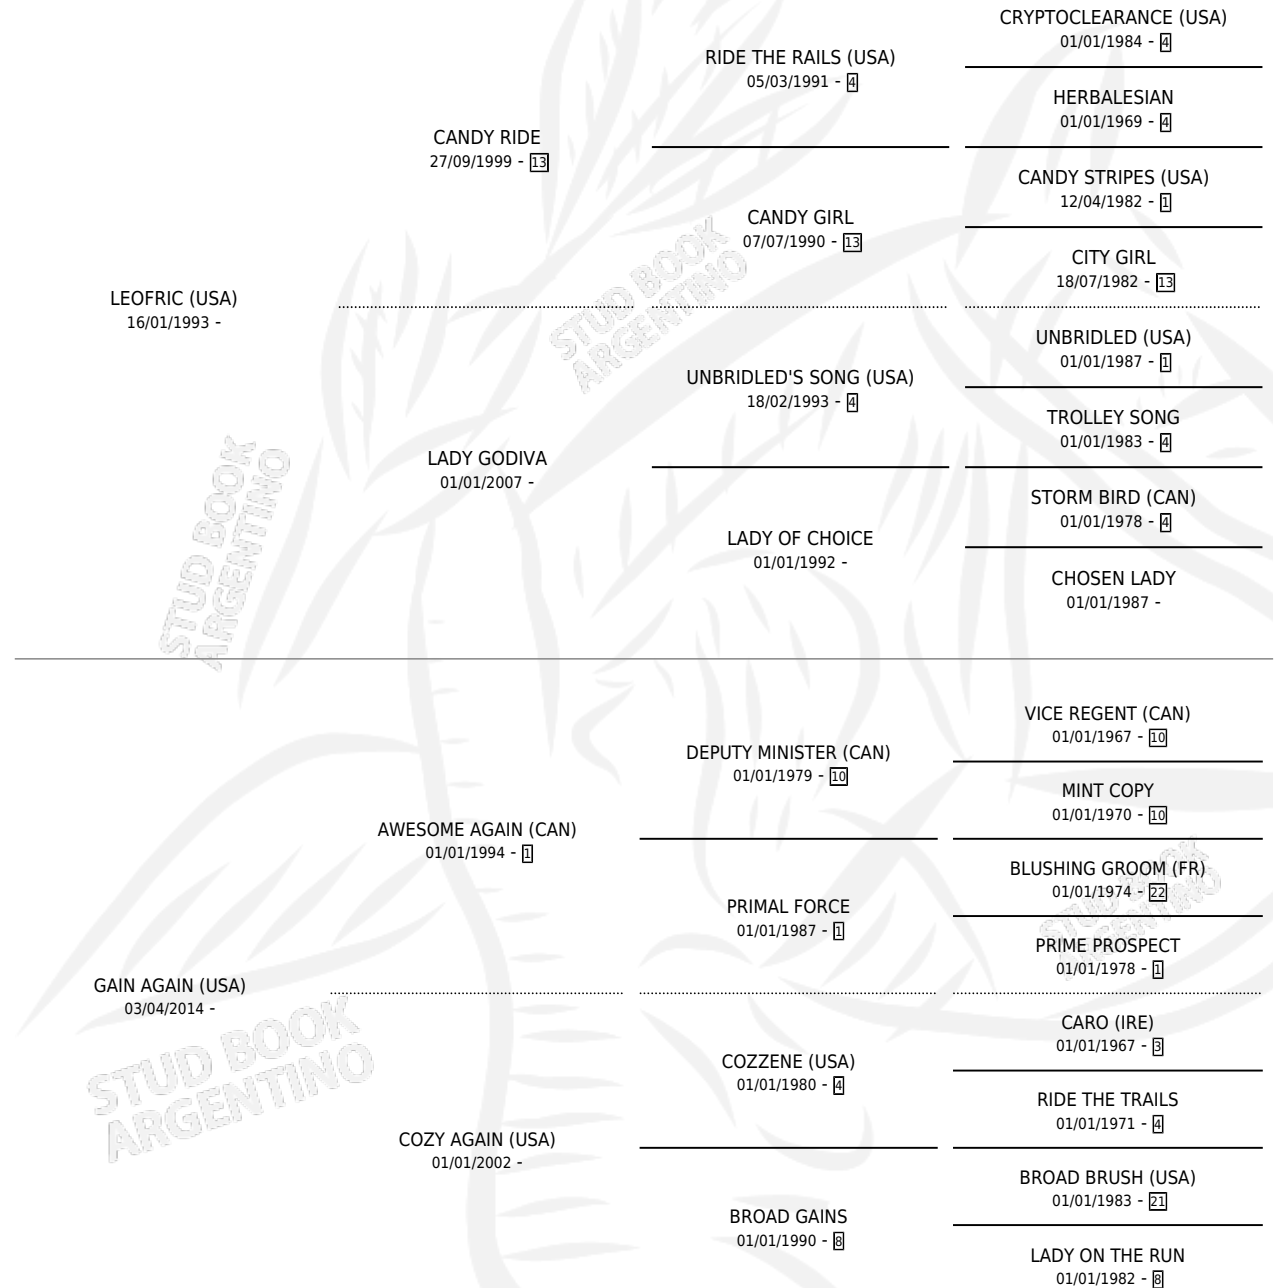

GANAS

por **LEOFRIC (USA)** y **GAIN AGAIN (USA)** por **AWESOME AGAIN (CAN)**

Argentina · Hembra · Tordillo · SP · 01/11/2022
Familia · Volumen 44

ESTADO

TIPIFICACIÓN SANGUÍNEA	X
TIPIFICACIÓN POR ADN	✓
PASAPORTE	✓
IDENTIFICACIÓN POR MICROCHIP	✓
REPRODUCTOR	X

Lugar de nacimiento: Rancho Lujan
Criador: Comercial Los Alpes Areco S.A.

PEDIGREE