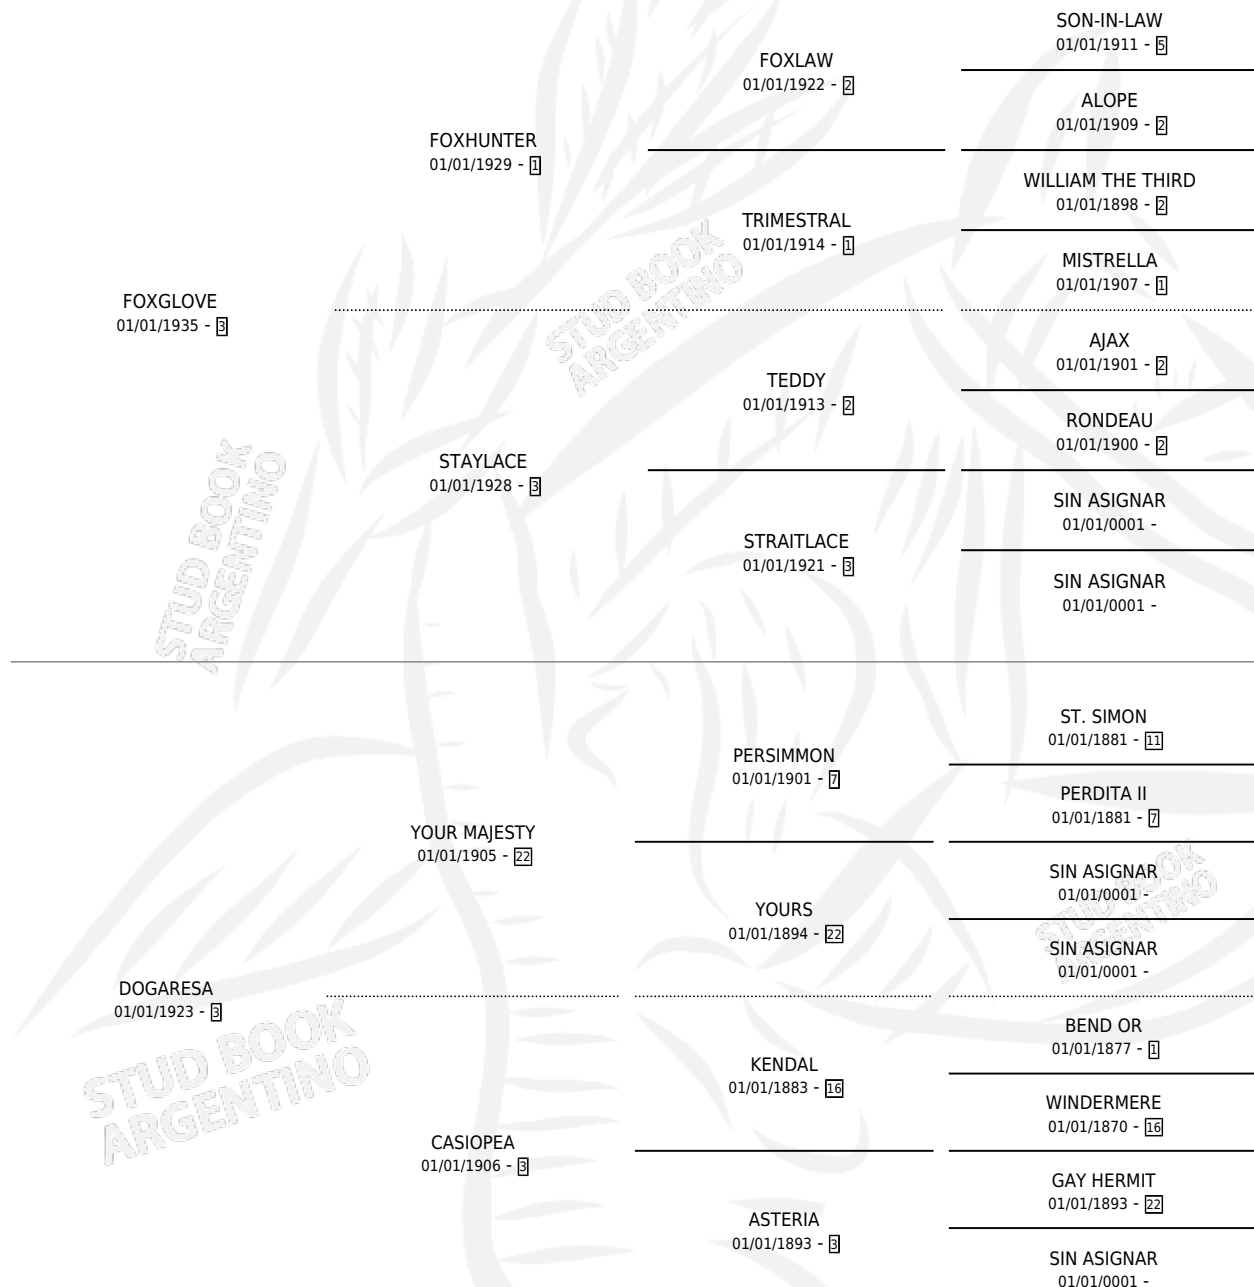

VENETA

por **FOXGLOVE** y **DOGARESA** por **YOUR MAJESTY**

Argentina · Hembra · Alazan Tostado · · 01/01/1940
Familia 3-b · Volumen 17

ESTADO

TIPIFICACIÓN SANGUÍNEA	X
TIPIFICACIÓN POR ADN	X
PASAPORTE	X
IDENTIFICACIÓN POR MICROCHIP	X
REPRODUCTOR	X

Lugar de nacimiento: Campo Particular

Criador: Sin dato

~

HIJOS

	MACHOS	HEMBRAS
4 NACIERON	0	4
SIN ACTUACIONES		

PEDIGREE

VENETA

Datos oficiales del Stud Book Argentino