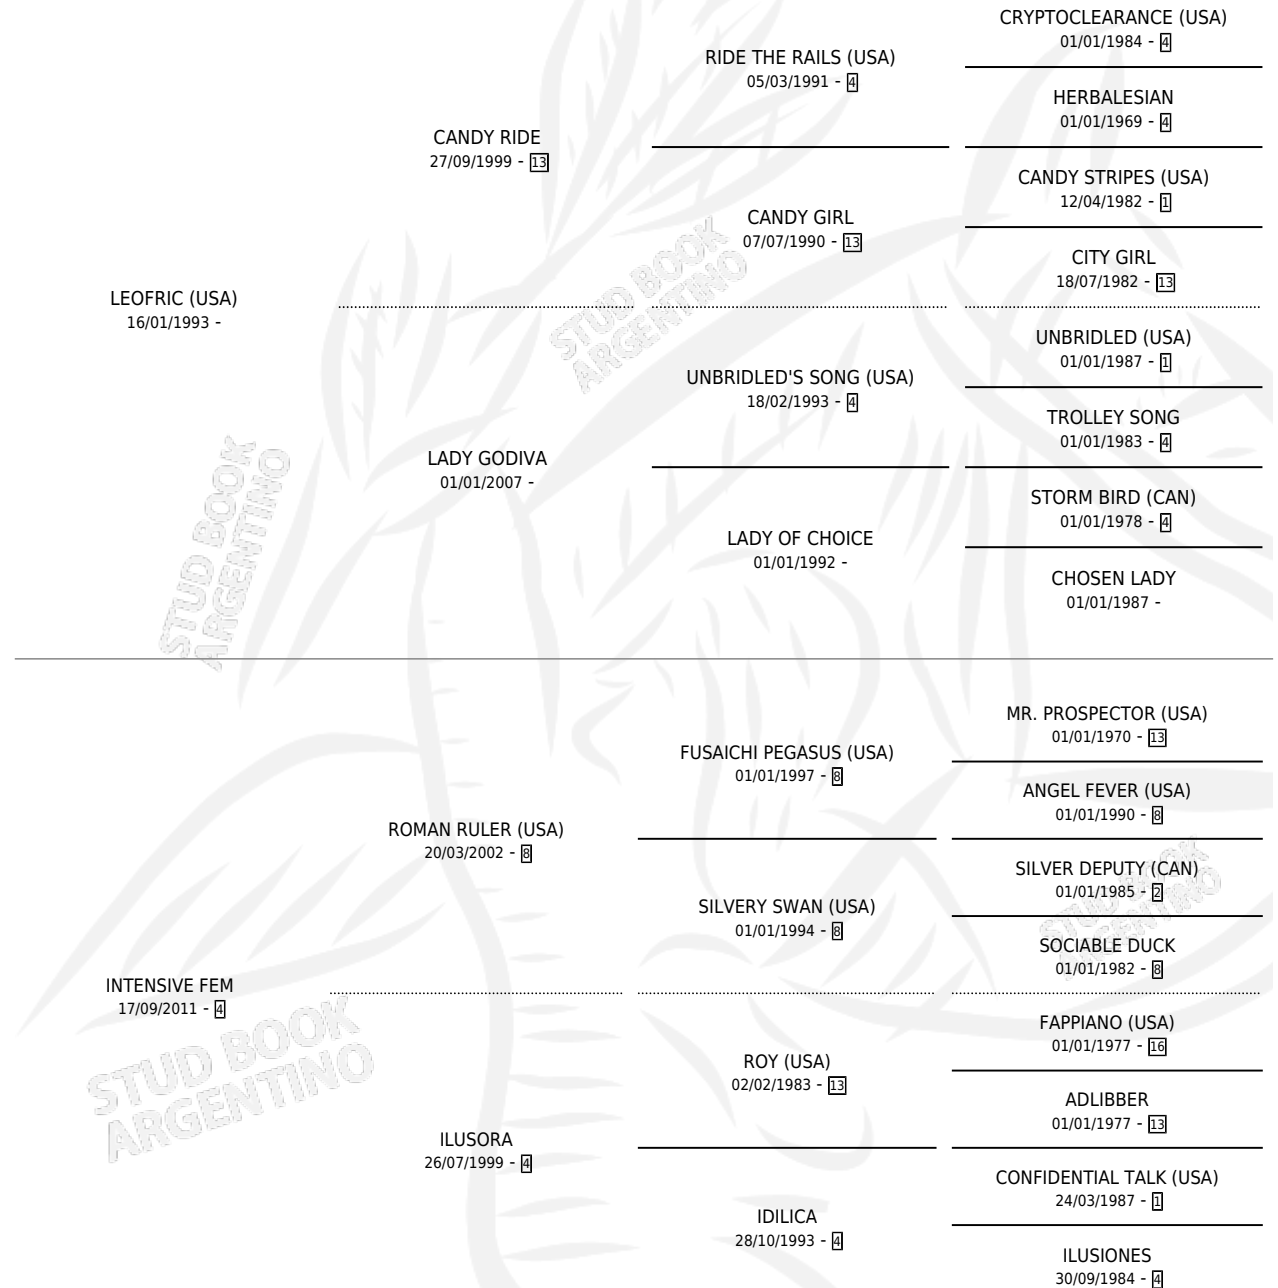

IDILIO

por **LEOFRIC (USA)** y **INTENSIVE FEM** por **ROMAN RULER (USA)**

Argentina · Macho · Zaino · SP · 14/10/2022
Familia 4-p · Volumen 44

ESTADO

TIPIFICACIÓN SANGUÍNEA	X
TIPIFICACIÓN POR ADN	✓
PASAPORTE	✓
IDENTIFICACIÓN POR MICROCHIP	✓
REPRODUCTOR	X

Lugar de nacimiento: Rancho Lujan

Criador: Aladro Jose Andres y Explotaciones Valse S.A.

PEDIGREE

IDILIO

Datos oficiales del Stud Book Argentino

Documento generado el 11/05/2026

studbook.org.ar