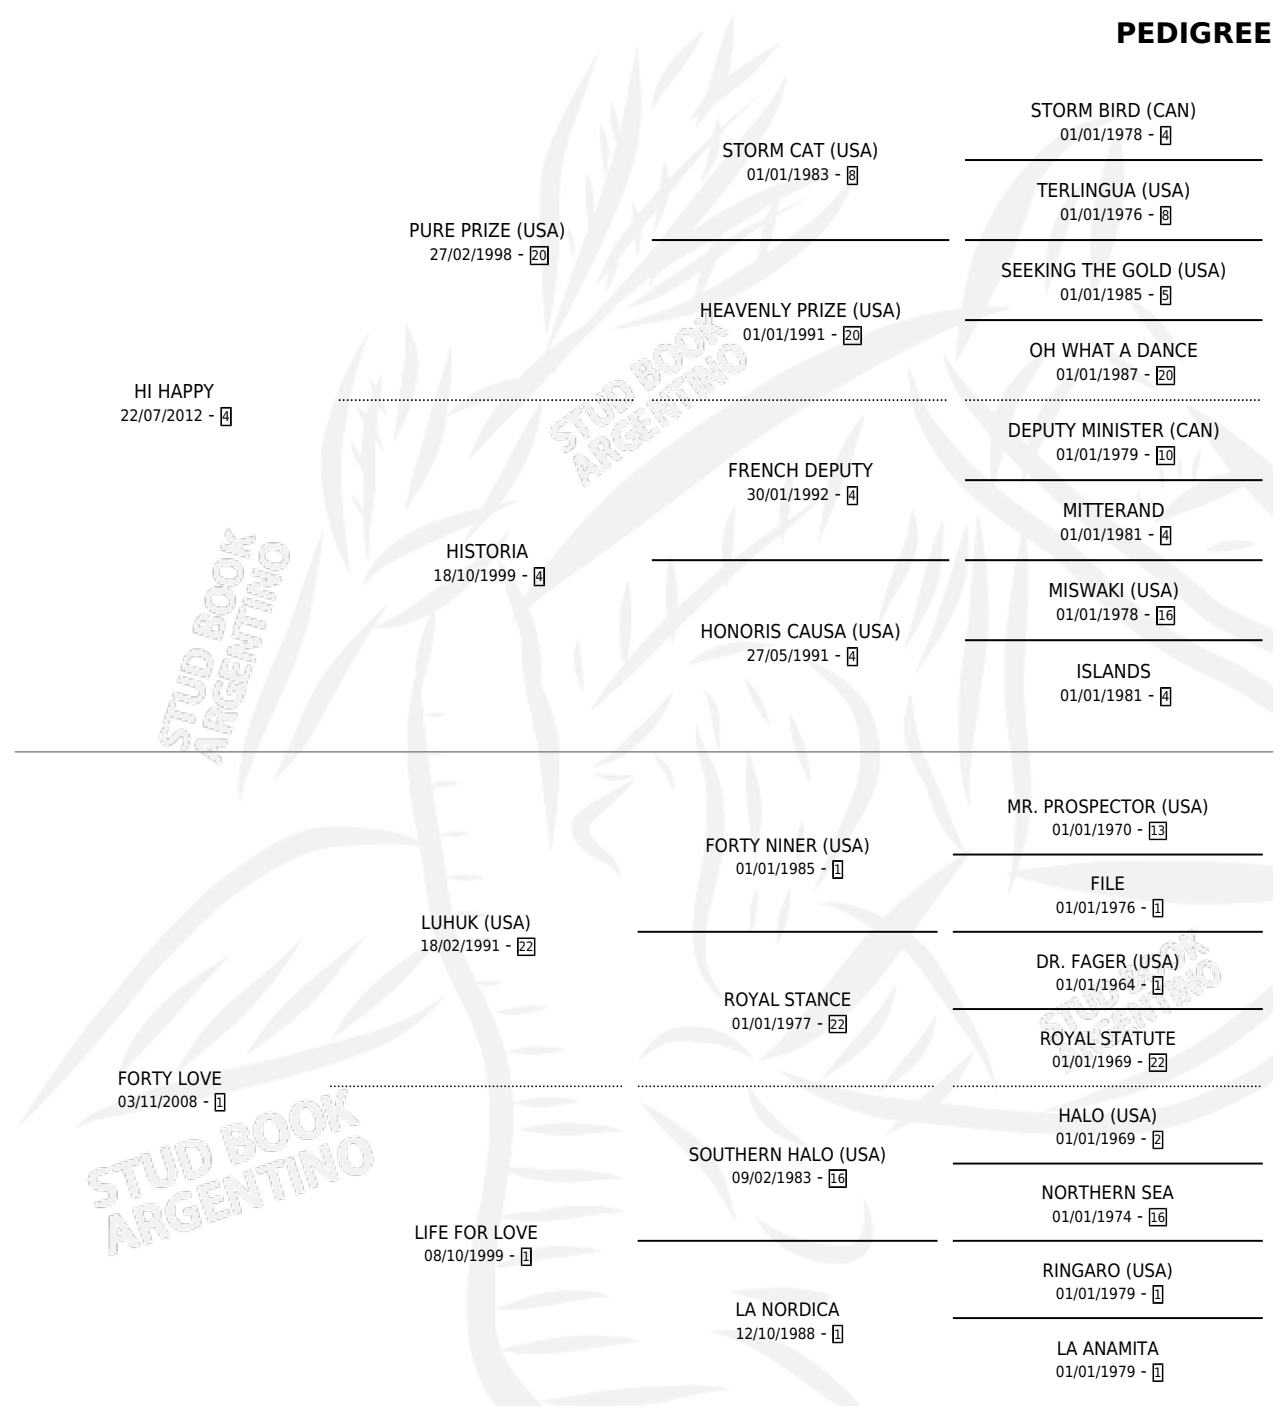

FUEGO Y ALMA

por HI HAPPY y FORTY LOVE por LUHUK (USA)

Argentina · Macho · Tordillo · SP · 28/09/2022
Familia 1-e · Volumen 44

ESTADO

TIPIFICACIÓN SANGUÍNEA	X
TIPIFICACIÓN POR ADN	✓
PASAPORTE	✓
IDENTIFICACIÓN POR MICROCHIP	✓
REPRODUCTOR	X

Lugar de nacimiento: Las Retamas

Criador: Uher Matias y Uher Navarro Gustavo

PEDIGREE

CAMPAÑA

Solo carreras oficiales de Argentina

POR EDAD

EDAD	CC	1°	2°	3°	4°	5°	NP	CLC	CLG	CLCG1	CLGG1	IMPORTE	GANANCIA / CC
3 AÑOS	6	0	0	0	0	2	4	0	0	0	0	\$595,000	\$99,167
TOTALES	6	0	0	0	0	2	4	0	0	0	0	\$595,000	\$99,167
%		0.0%	0.0%	0.0%	0.0%	33.3%	66.7%	0.0%	0.0%	0.0%	0.0%		