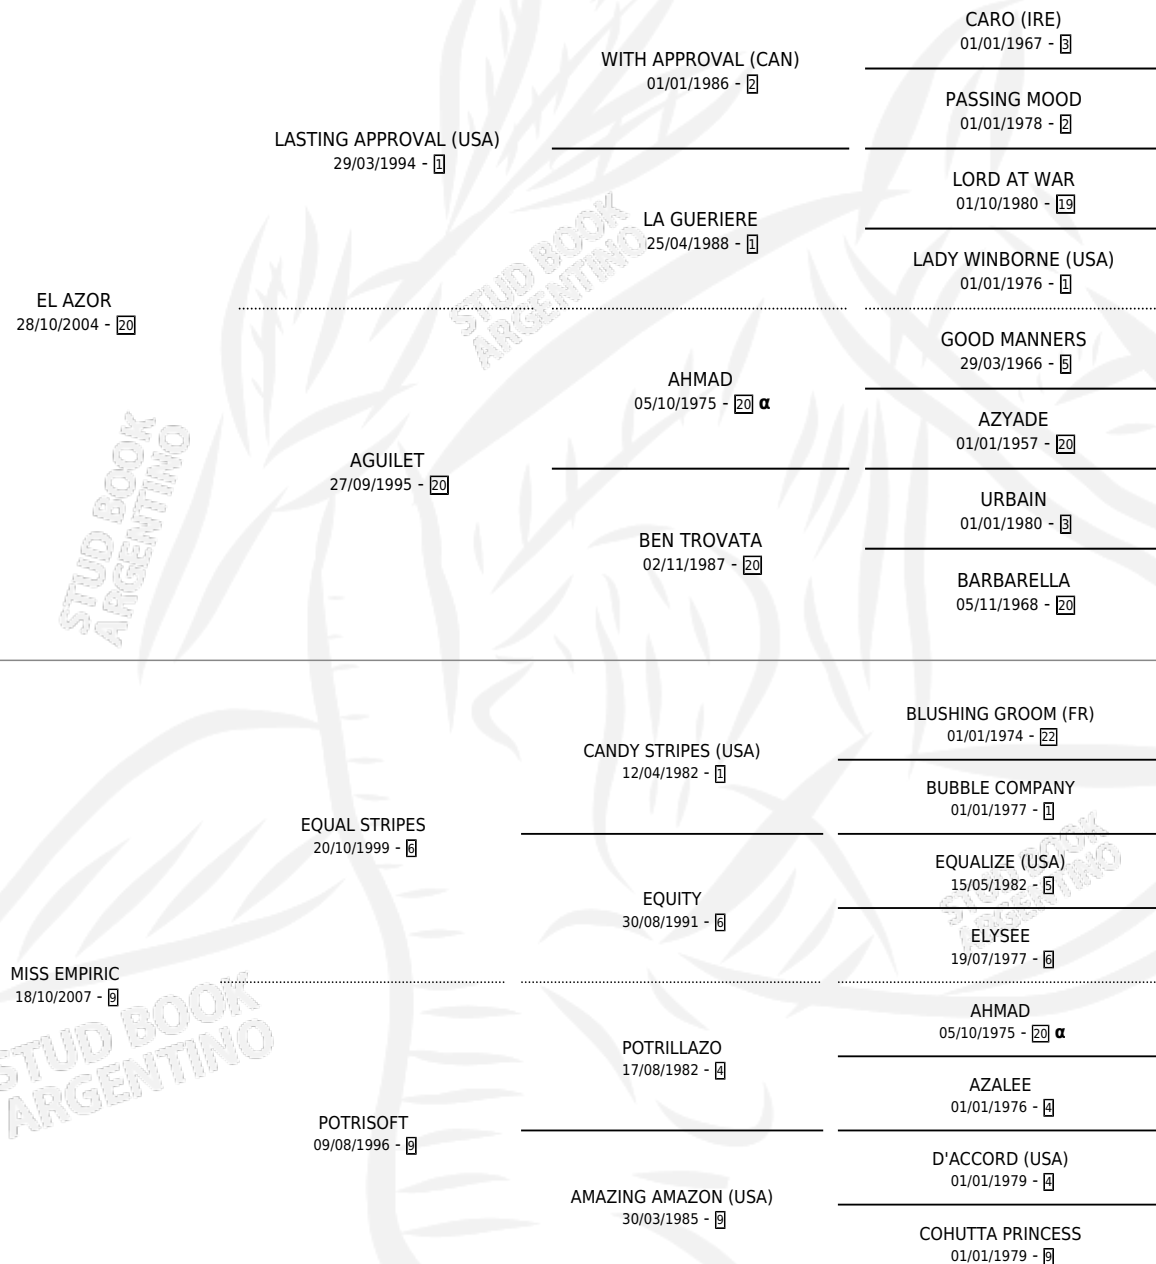

AMOR EMPIRICO

por EL AZOR y MISS EMPIRIC por EQUAL STRIPES

PEDIGREE

Argentina · Macho · Tordillo · SP · 31/10/2022
Familia 9-f · Volumen 44

ESTADO

TIPIFICACIÓN SANGUÍNEA	X
TIPIFICACIÓN POR ADN	✓
PASAPORTE	✓
IDENTIFICACIÓN POR MICROCHIP	✓
REPRODUCTOR	X

Lugar de nacimiento: Don Goyo

Criador: Cufre Torres Silvia Adriana y Flusques Martin Ariel

INBREEDING : α