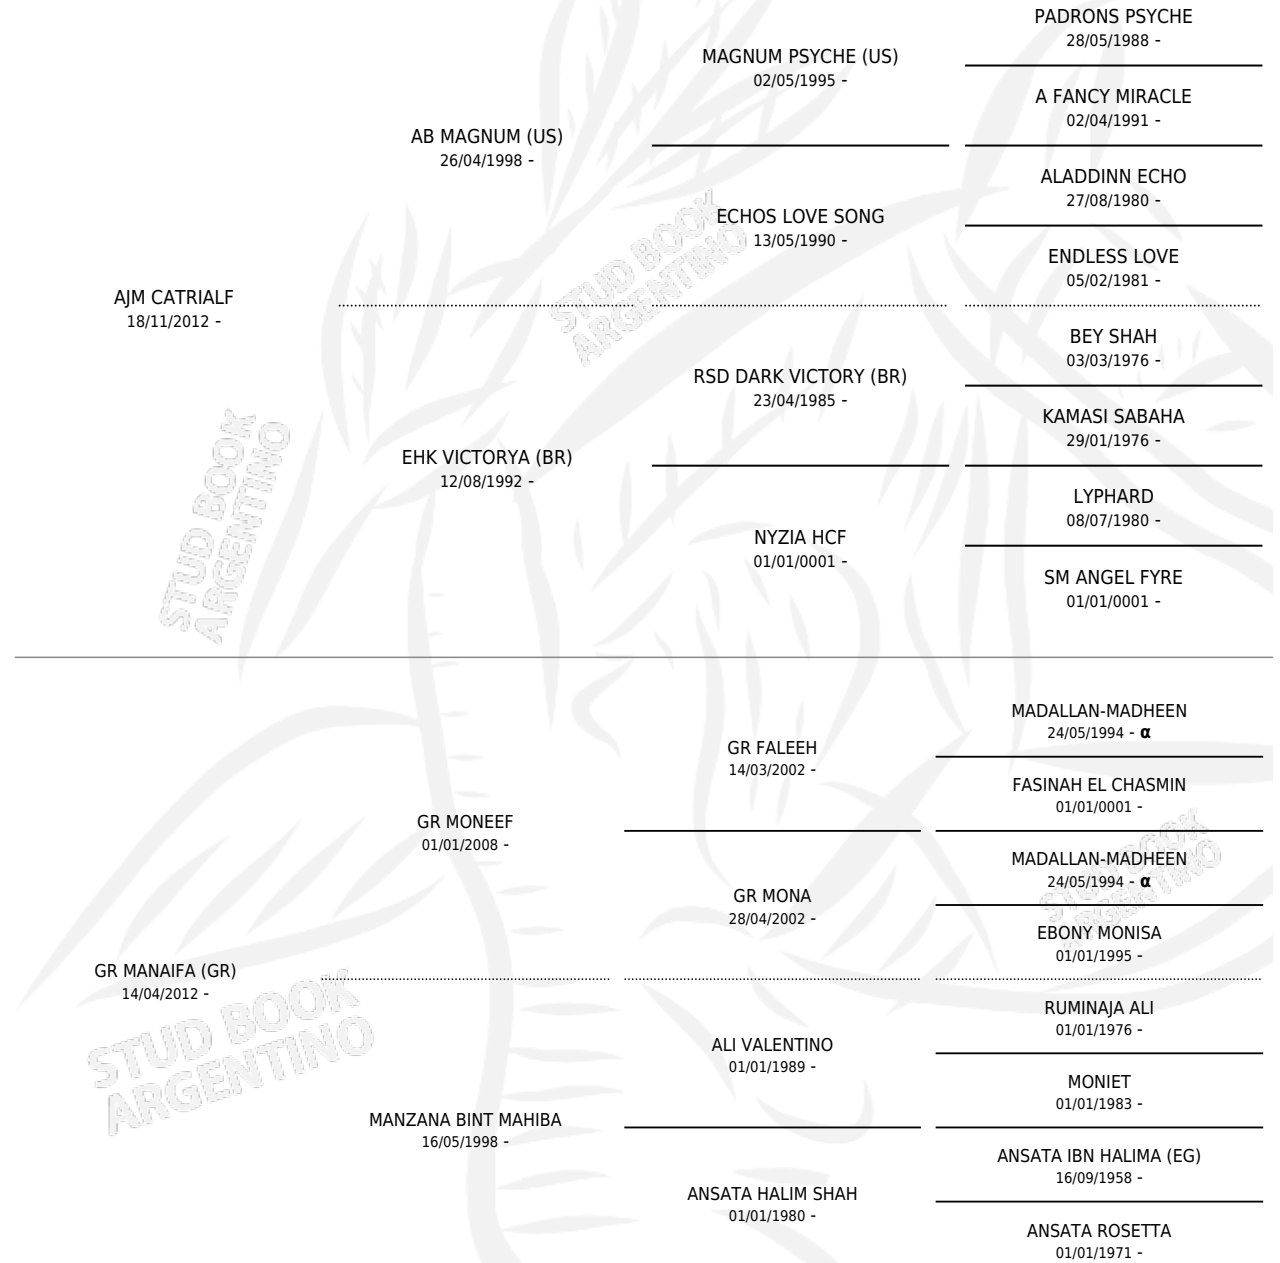

HML SHABDIZ

por AJM CATRIALF y GR MANAIFA (GR) por GR MONEEF

Argentina · Macho · Zaino Negro · AP · 10/10/2022
Familia · Volumen 44

ESTADO

TIPIFICACIÓN SANGUÍNEA	X
TIPIFICACIÓN POR ADN	X
PASAPORTE	X
IDENTIFICACIÓN POR MICROCHIP	X
REPRODUCTOR	X

Lugar de nacimiento: Magnus And Lady

Criador: Magnus And Lady

PEDIGREE

INBREEDING : α

HML SHABDIZ

Datos oficiales del Stud Book Argentino

Documento generado el 08/05/2026

studbook.org.ar