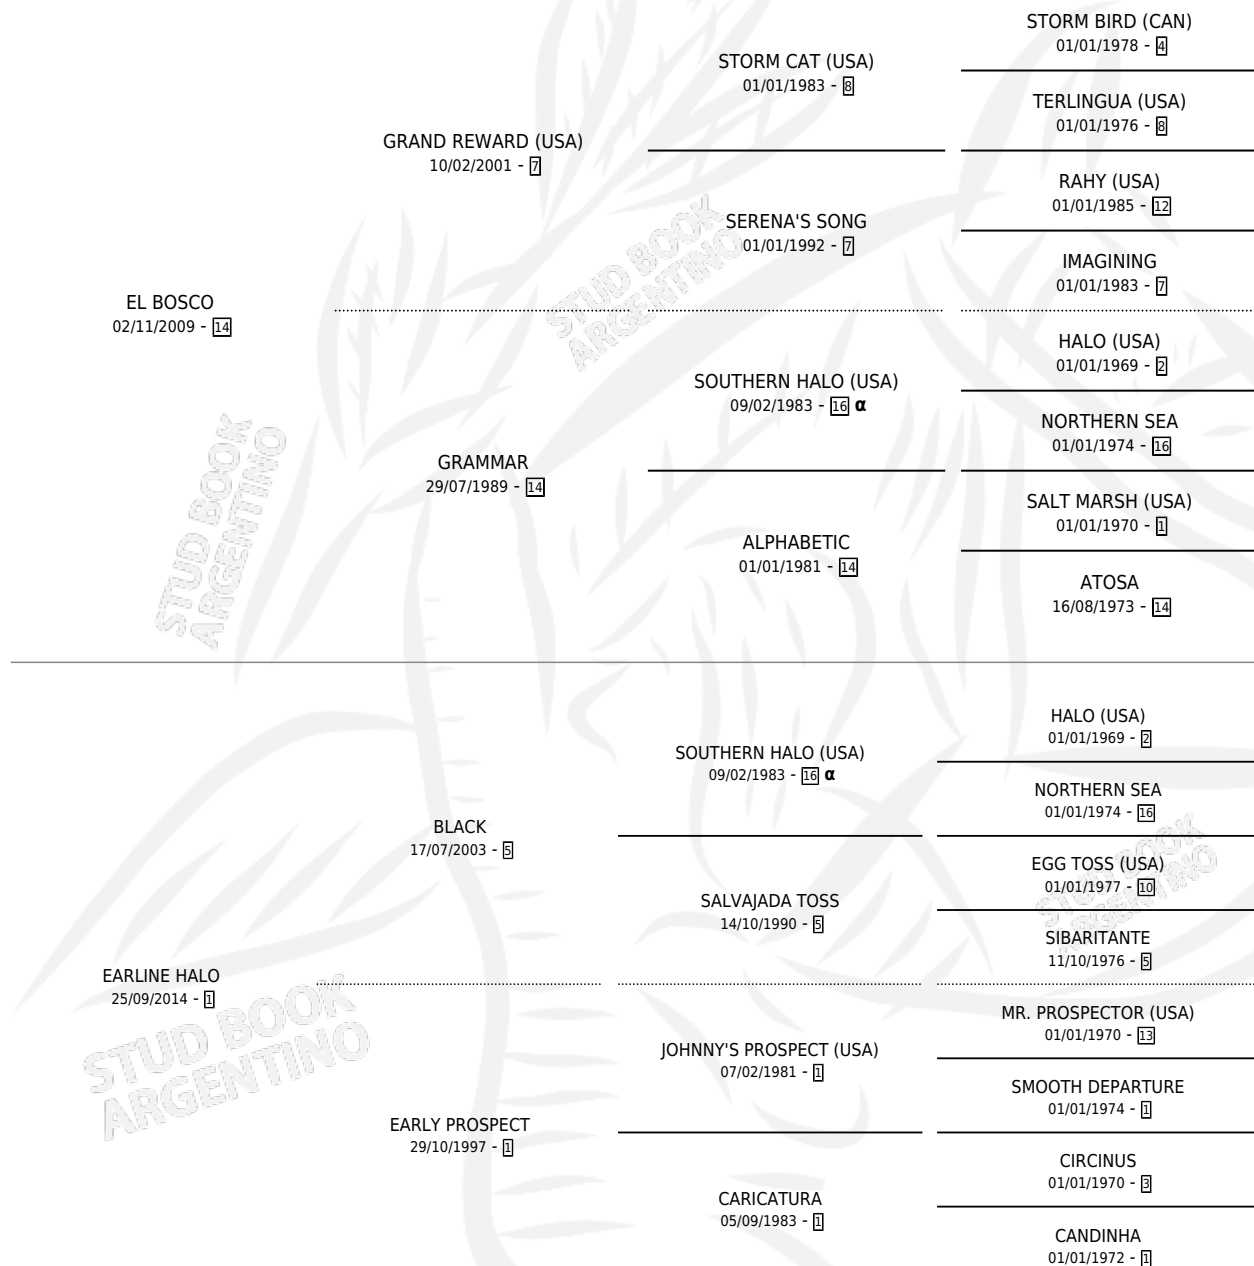

BARTOLO

por EL BOSCO y EARLINE HALO por BLACK

Argentina · Macho · Zaino · SP · 03/10/2022
Familia 1-j · Volumen 44

ESTADO

TIPIFICACIÓN SANGUÍNEA	X
TIPIFICACIÓN POR ADN	X
PASAPORTE	X
IDENTIFICACIÓN POR MICROCHIP	X
REPRODUCTOR	X

Lugar de nacimiento: La Suerte Blanca
Criador: Acosta Gerardo Alejo

PEDIGREE

INBREEDING : α

BARTOLO

Datos oficiales del Stud Book Argentino

Documento generado el 03/05/2026

studbook.org.ar