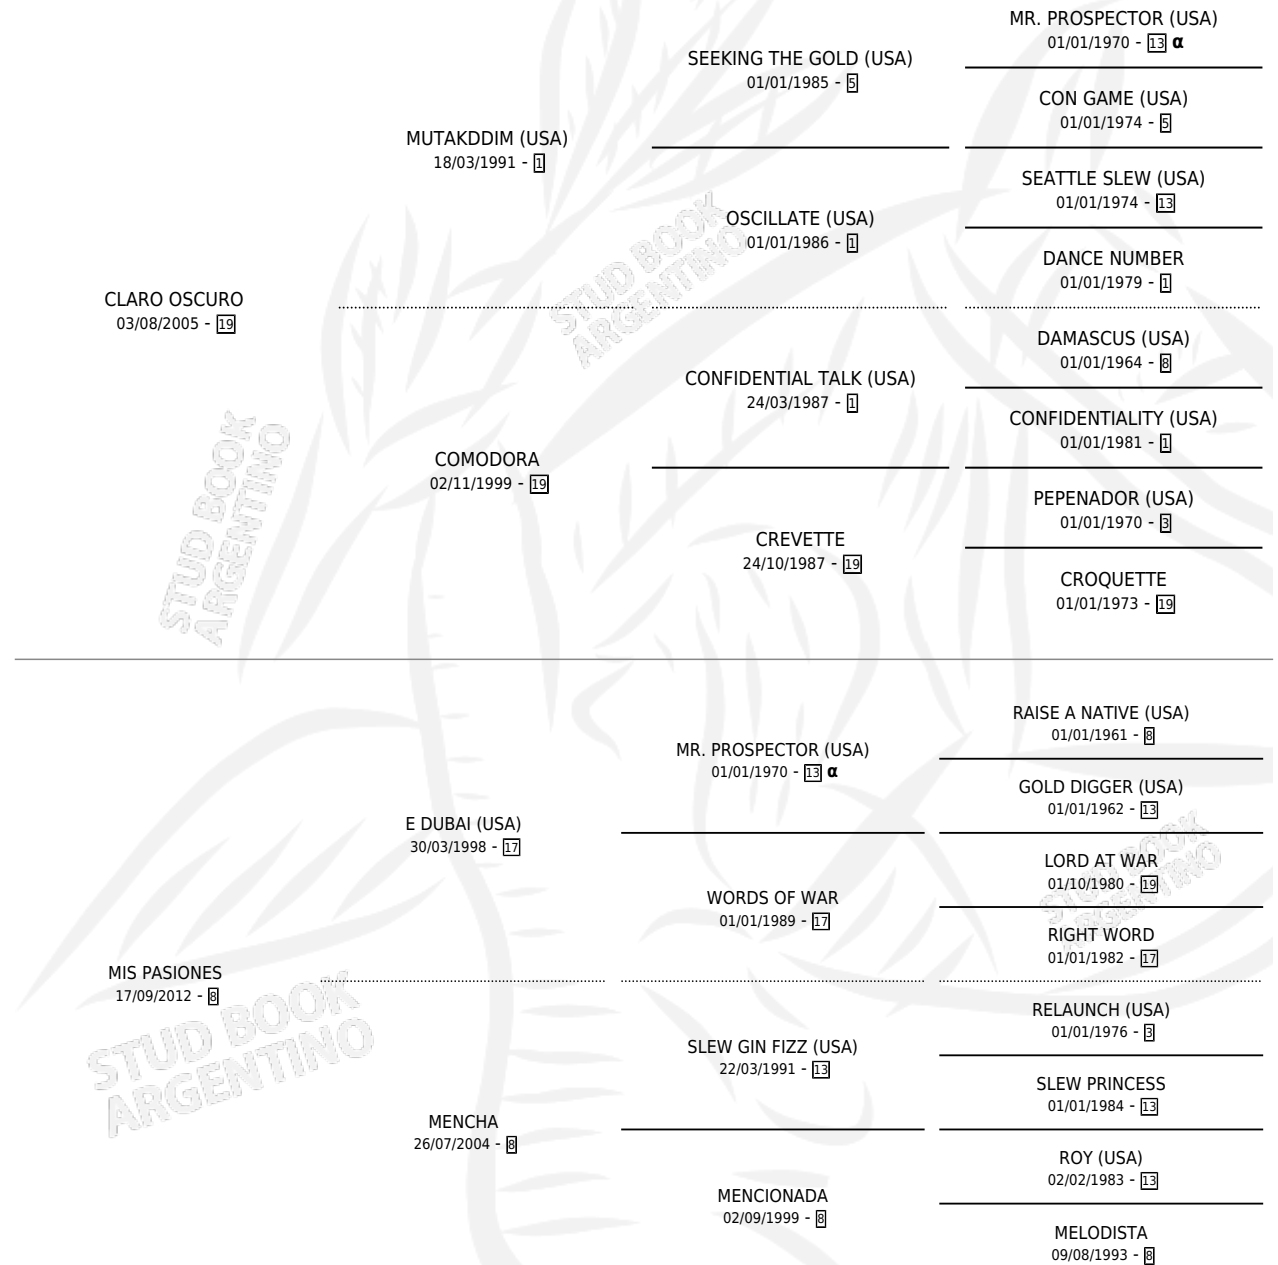

## ESTADO

TIPIFICACIÓN SANGUÍNEA	X
TIPIFICACIÓN POR ADN	✓
PASAPORTE	✓
IDENTIFICACIÓN POR MICROCHIP	✓
REPRODUCTOR	X

**Lugar de nacimiento:** Campo particular

**Criador:** Paoloni Juan Eduardo

## PEDIGREE

INBREEDING :  $\alpha$