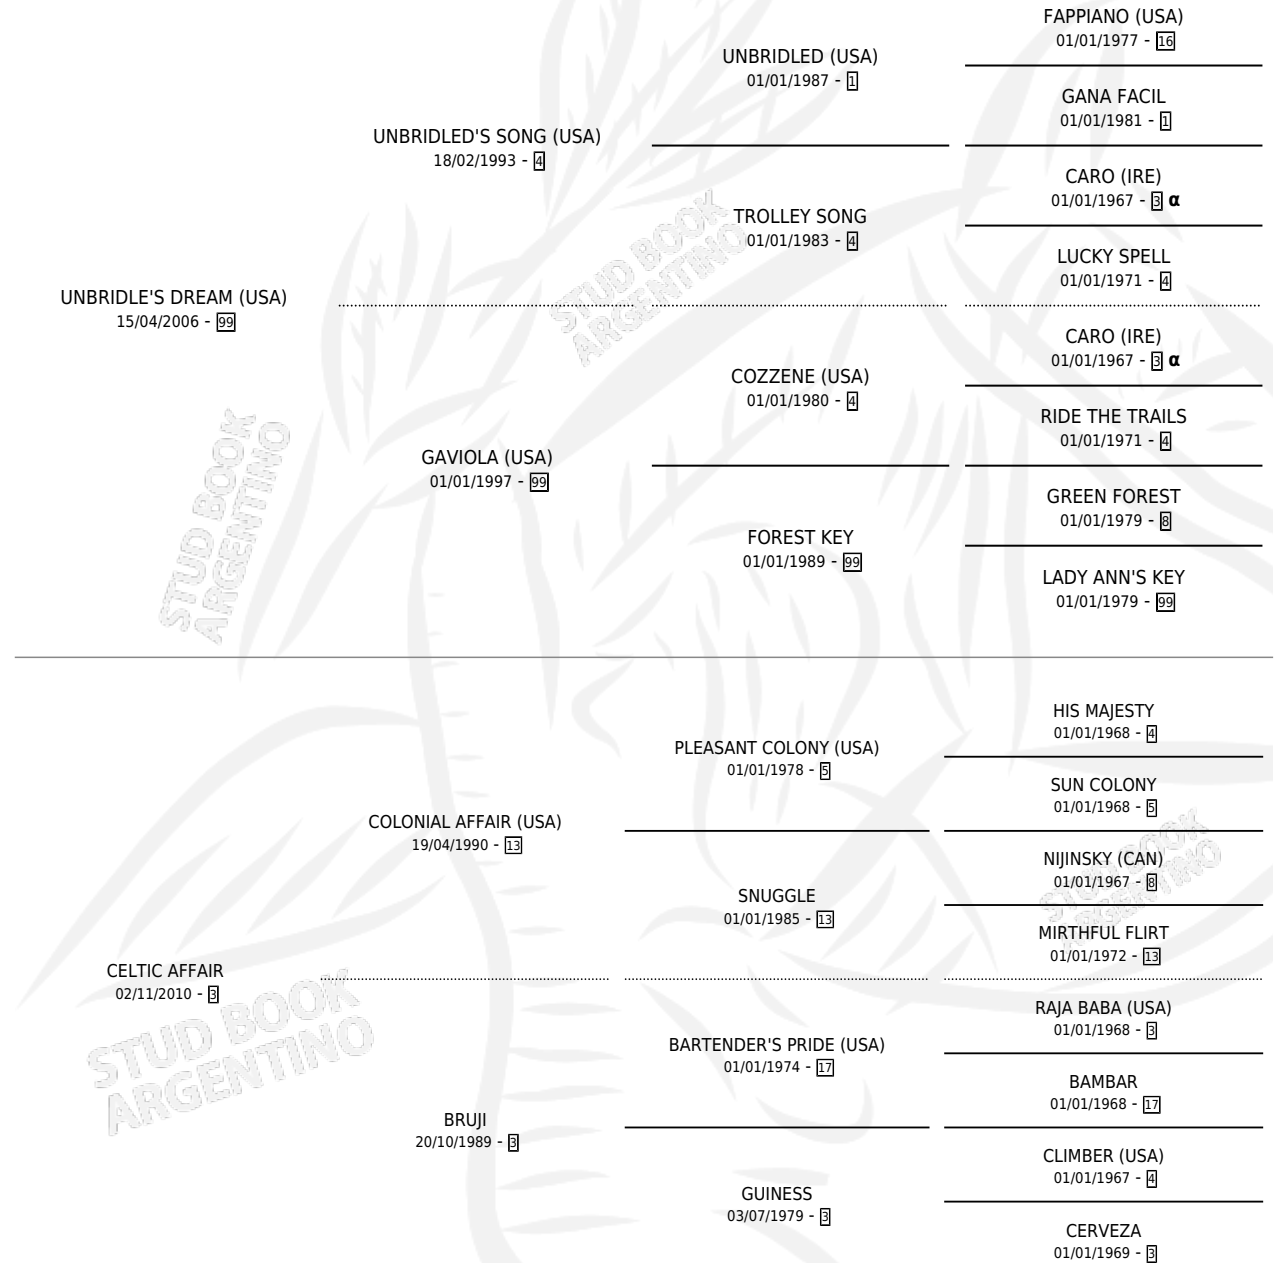

BRUJA DREAM

por UNBRIDLE'S DREAM (USA) y CELTIC AFFAIR por
COLONIAL AFFAIR (USA)

Argentina · Hembra · Tordillo · SP · 21/09/2022
Familia 3-e · Volumen 44

ESTADO

TIPIFICACIÓN SANGUÍNEA	X
TIPIFICACIÓN POR ADN	✓
PASAPORTE	✓
IDENTIFICACIÓN POR MICROCHIP	✓
REPRODUCTOR	X

Lugar de nacimiento: Principal
Criador: Principal

PEDIGREE

INBREEDING : α

CAMPAÑA

Solo carreras oficiales de Argentina

POR EDAD

EDAD	CC	1°	2°	3°	4°	5°	NP	CLC	CLG	CLCG1	CLGG1	IMPORTE	GANANCIA / CC
3 AÑOS	2	0	0	0	1	1	0	0	0	0	0	\$805,000	\$402,500
TOTALES	2	0	0	0	1	1	0	0	0	0	0	\$805,000	\$402,500
%		0.0%	0.0%	0.0%	50.0%	50.0%	0.0%	0.0%	0.0%	0.0%	0.0%		