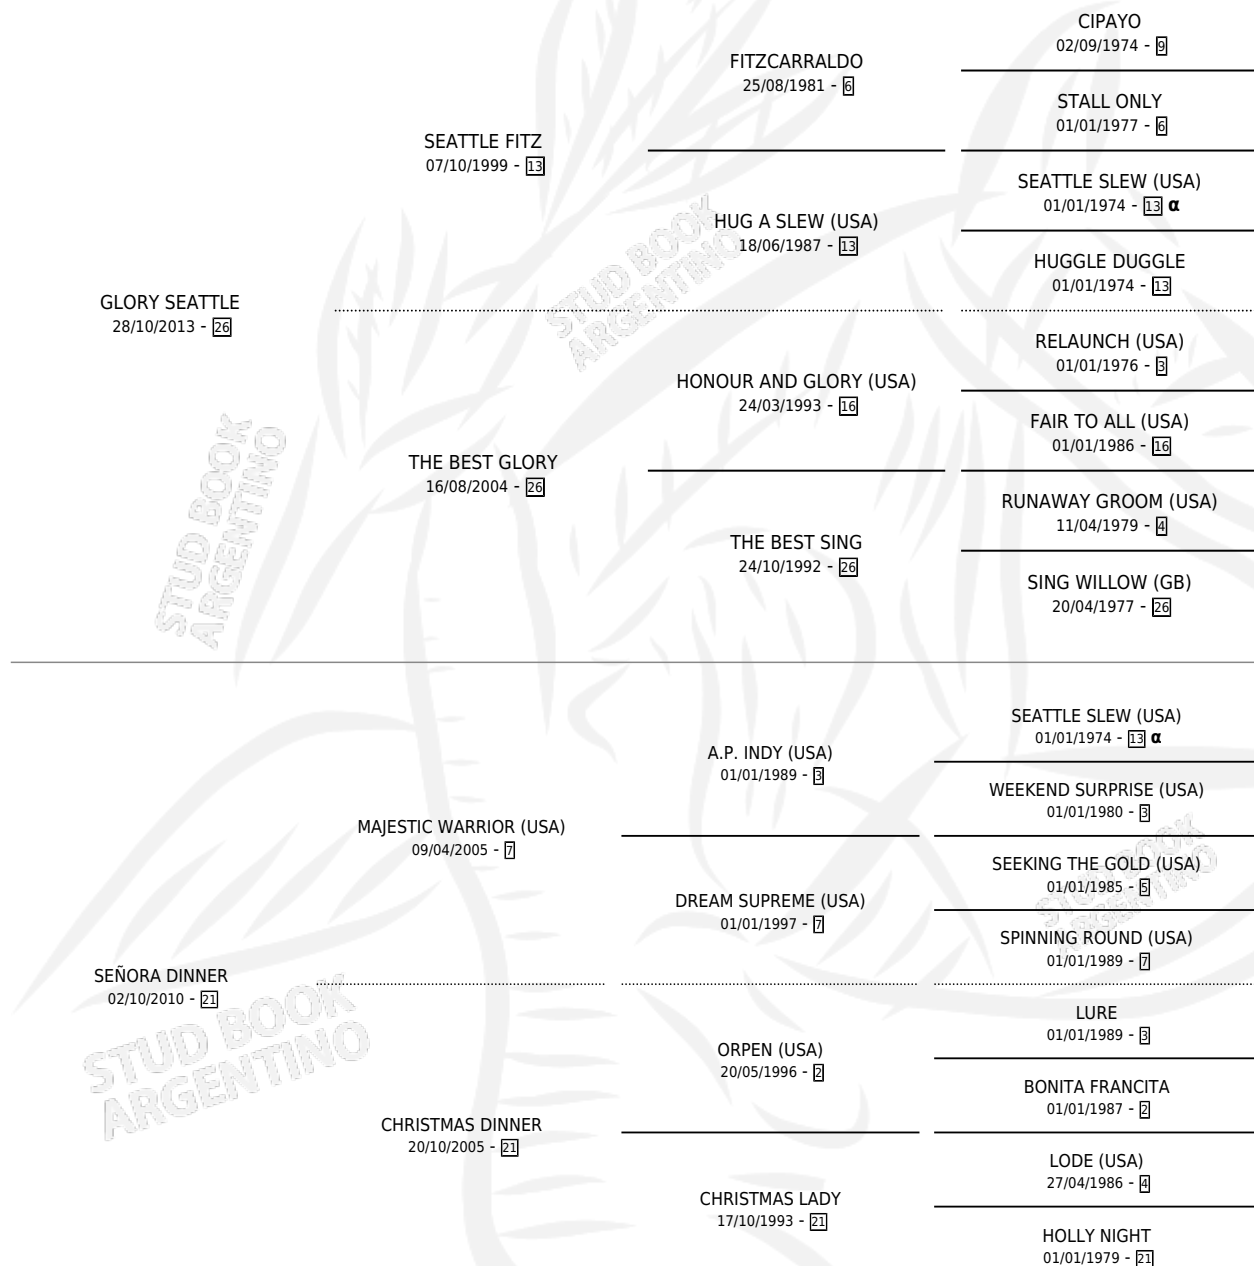

SOY EL SEÑOR

por GLORY SEATTLE y SEÑORA DINNER por MAJESTIC WARRIOR (USA)

Argentina · Macho · Alazan · SP · 25/10/2022
Familia 21-a · Volumen 44

ESTADO

TIPIFICACIÓN SANGUÍNEA	X
TIPIFICACIÓN POR ADN	X
PASAPORTE	X
IDENTIFICACIÓN POR MICROCHIP	✓
REPRODUCTOR	X

Lugar de nacimiento: Polo
Criador: Polo

PEDIGREE

INBREEDING : α

SOY EL SEÑOR

Datos oficiales del Stud Book Argentino

Documento generado el 08/05/2026

studbook.org.ar