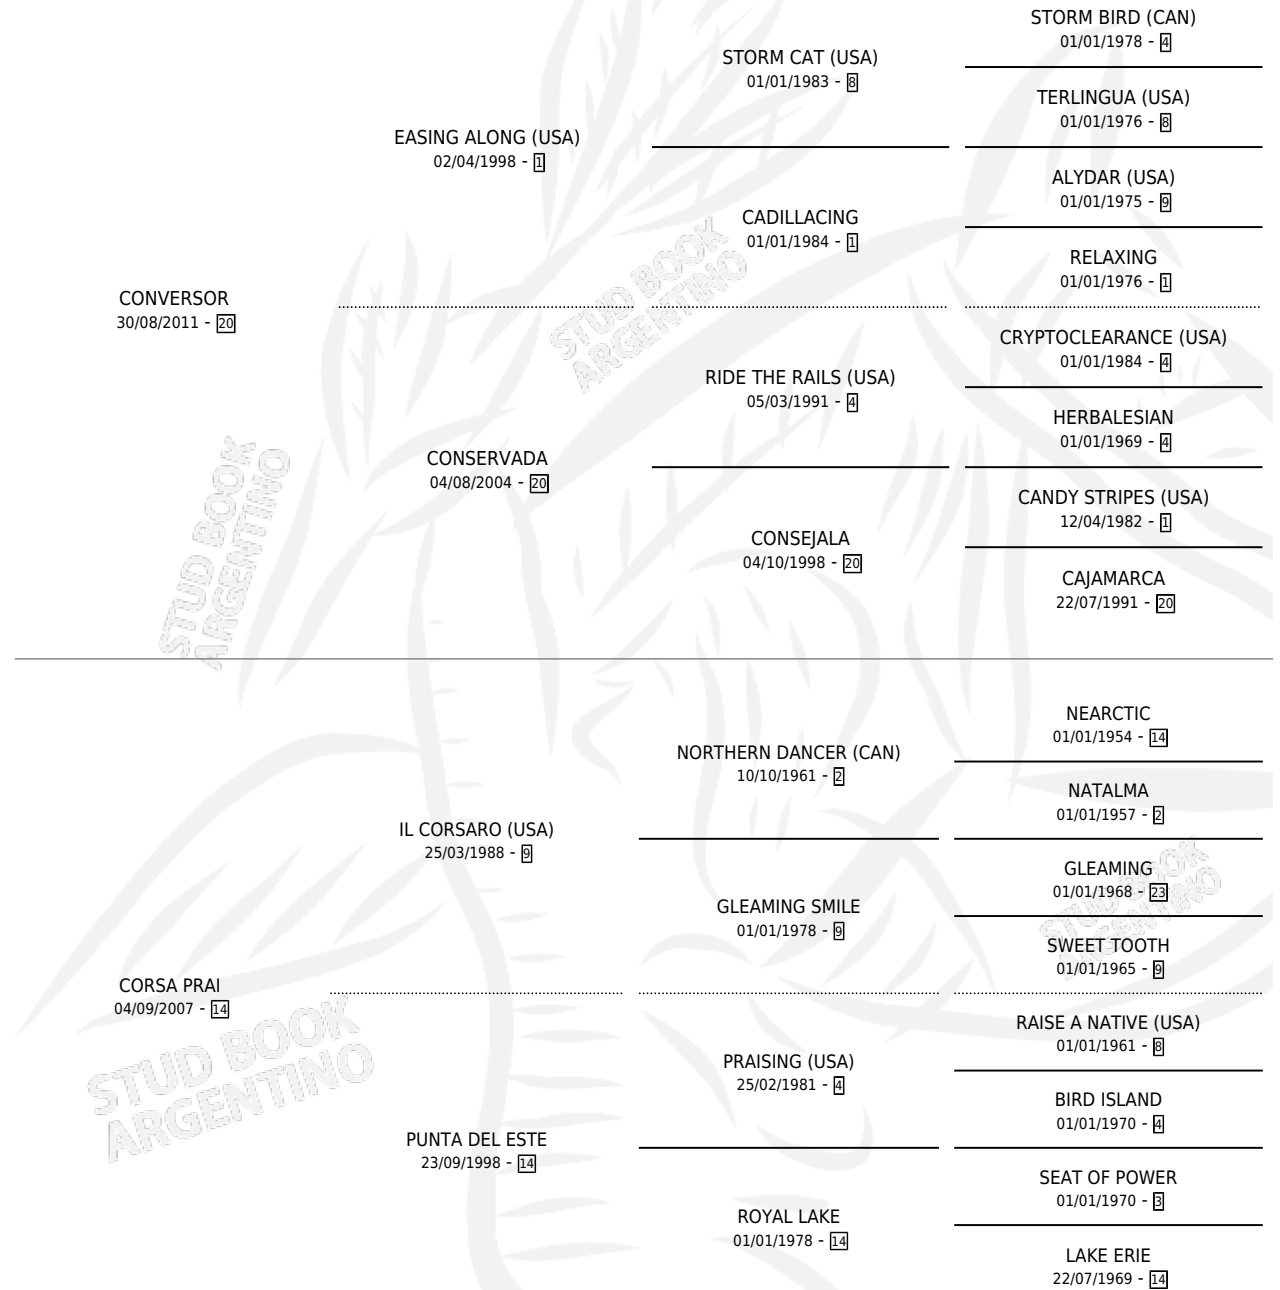

GRAN GIPY

por **CONVERSOR** y **CORSA PRAI** por **IL CORSARO (USA)**

Argentina · Macho · Alazan · SP · 26/09/2022

Familia 14-f · Volumen 44

ESTADO

TIPIFICACIÓN SANGUÍNEA	X
TIPIFICACIÓN POR ADN	✓
PASAPORTE	✓
IDENTIFICACIÓN POR MICROCHIP	✓
REPRODUCTOR	X

Lugar de nacimiento: Don Mateo

Criador: Alvarez Hugo Oscar

PEDIGREE