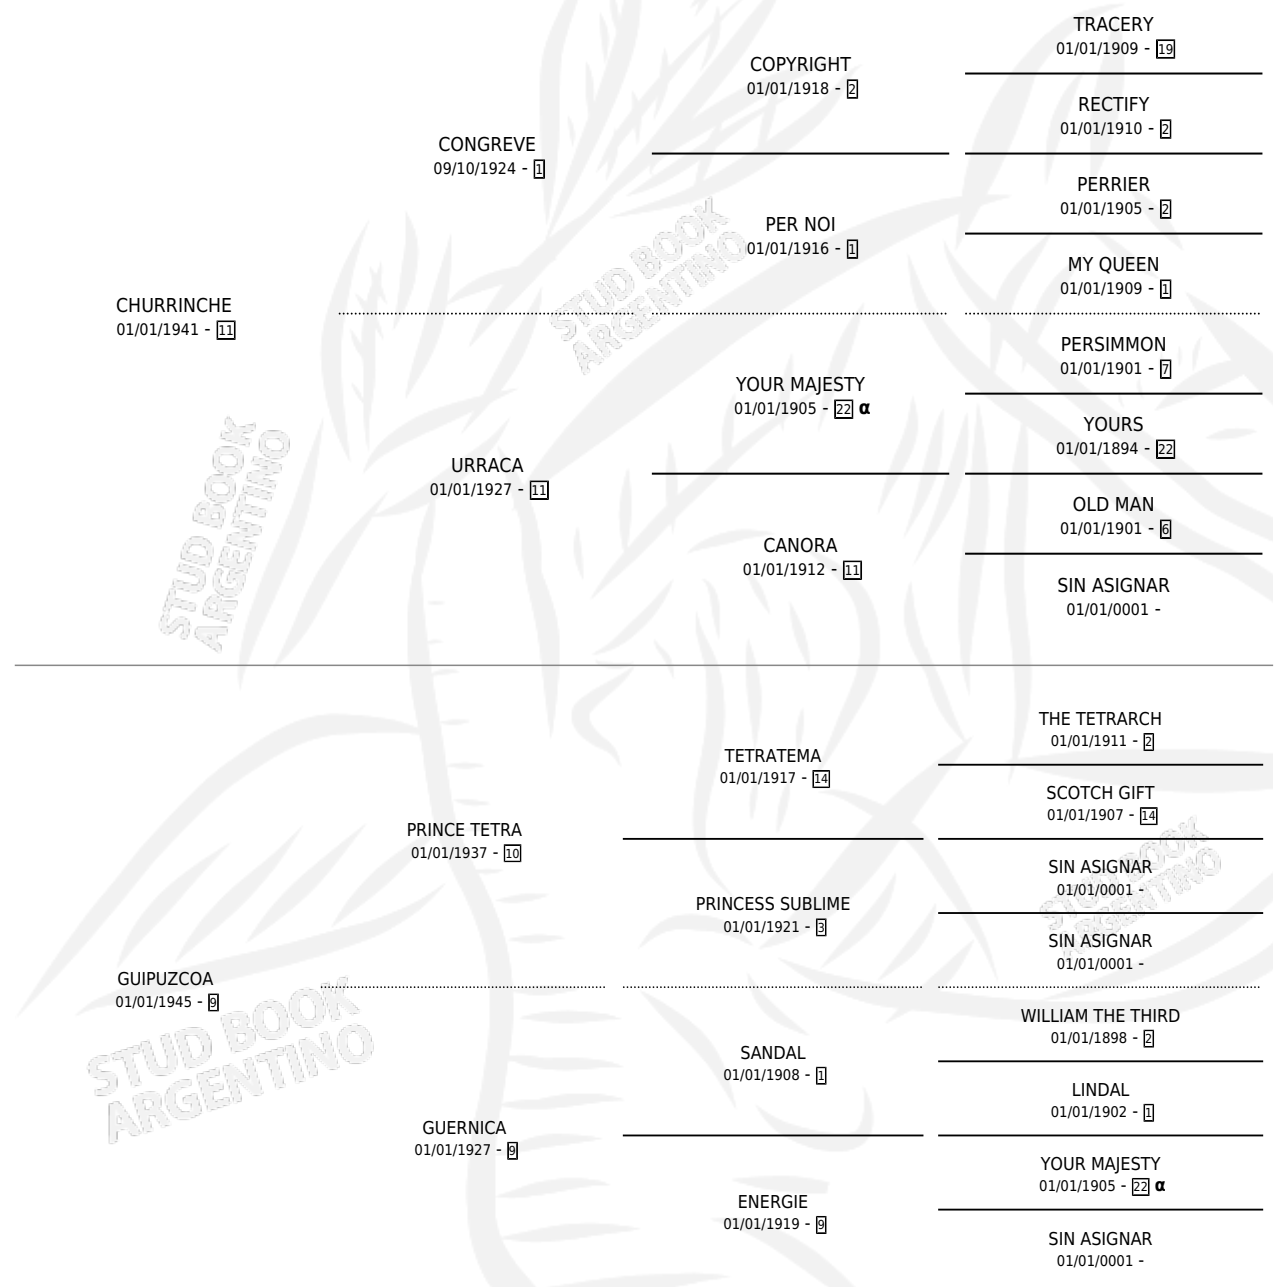

ONDARROA

por **CHURRINCHE** y **GUIPUZCOA** por **PRINCE TETRA**

Argentina · Hembra · Zaino Doradillo · SP · 01/01/1956
Familia 9-g · Volumen 22

ESTADO

TIPIFICACIÓN SANGUÍNEA	X
TIPIFICACIÓN POR ADN	X
PASAPORTE	X
IDENTIFICACIÓN POR MICROCHIP	X
REPRODUCTOR	X

Lugar de nacimiento: Campo particular

Criador: Sin dato

~

HIJOS

	MACHOS	HEMBRAS
3 NACIERON	2	1
SIN ACTUACIONES		

PEDIGREE

INBREEDING : α

ONDARROA