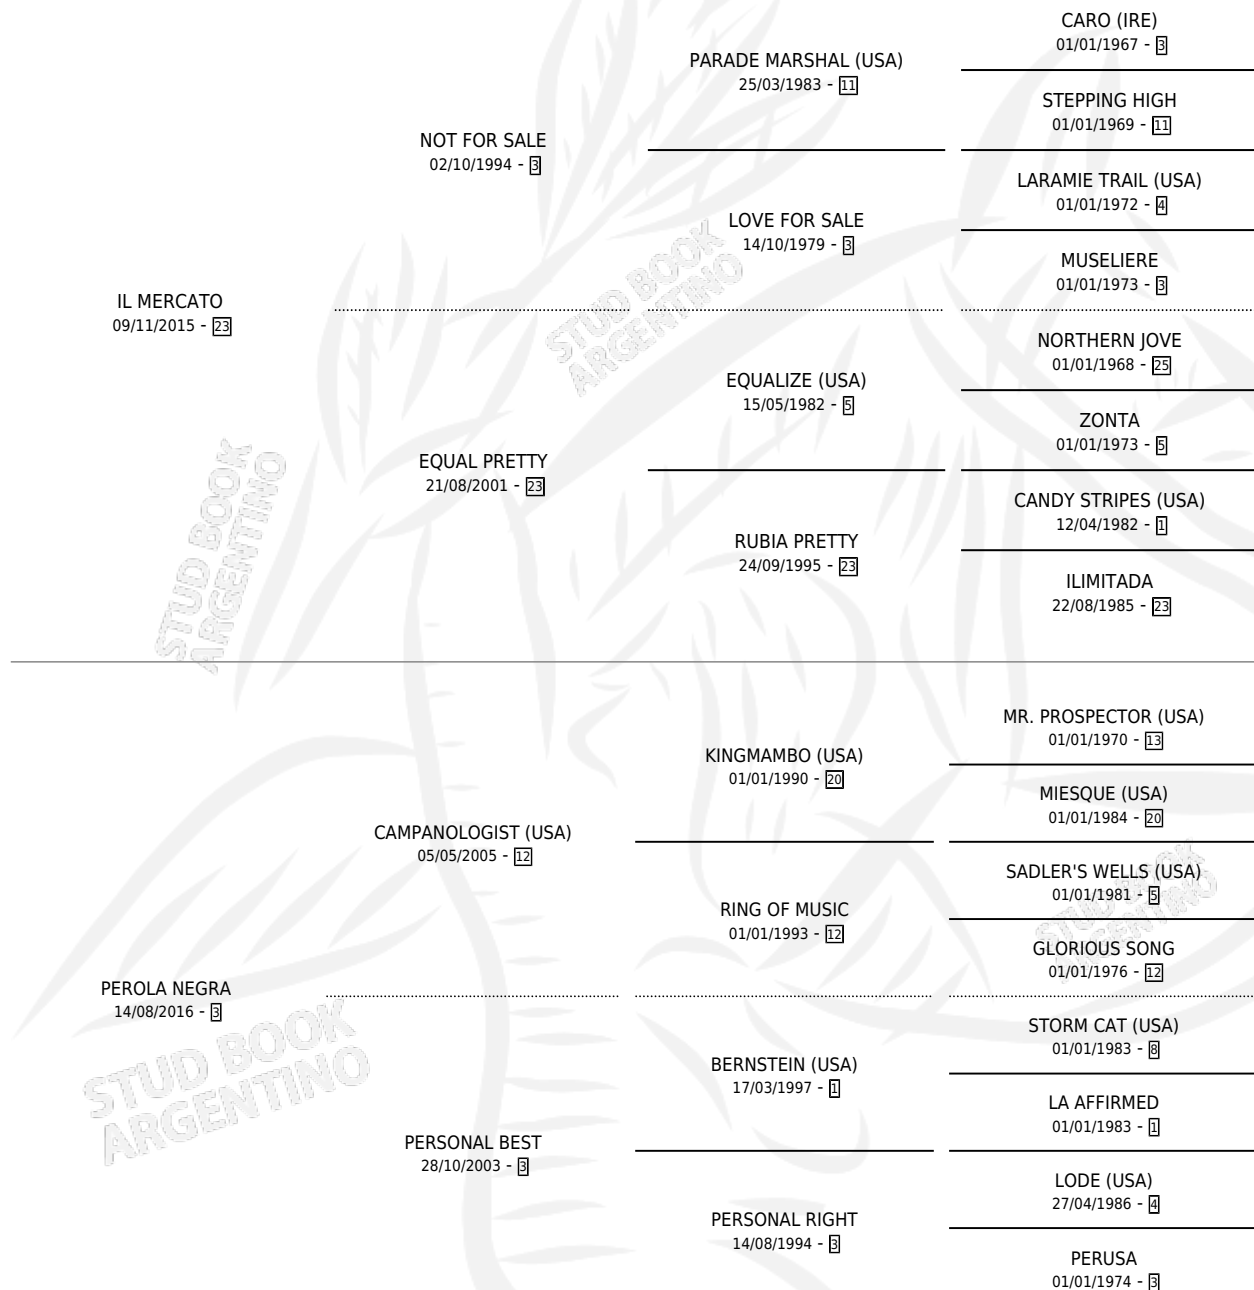

PICCOLA REGINA

por IL MERCATO y PEROLA NEGRA por CAMPANOLOGIST (USA)

Argentina · Hembra · Zaino Doradillo · SP · 25/08/2022
Familia 3-b · Volumen 44

ESTADO

TIPIFICACIÓN SANGUÍNEA	X
TIPIFICACIÓN POR ADN	✓
PASAPORTE	✓
IDENTIFICACIÓN POR MICROCHIP	✓
REPRODUCTOR	X

Lugar de nacimiento: Chenaut
Criador: Savi Sergio Oscar

PEDIGREE

CAMPAÑA

Solo carreras oficiales de Argentina

POR EDAD

EDAD	CC	1°	2°	3°	4°	5°	NP	CLC	CLG	CLCG1	CLGG1	IMPORTE	GANANCIA / CC
2 AÑOS	4	0	0	1	0	0	3	0	0	0	0	\$1,095,700	\$273,925
3 AÑOS	5	1	0	0	0	3	1	1	0	0	0	\$3,116,181	\$623,236
TOTALES	9	1	0	1	0	3	4	1	0	0	0	\$4,211,881	\$467,987
%		11.1%	0.0%	11.1%	0.0%	33.3%	44.4%	11.1%	0.0%	0.0%	0.0%		