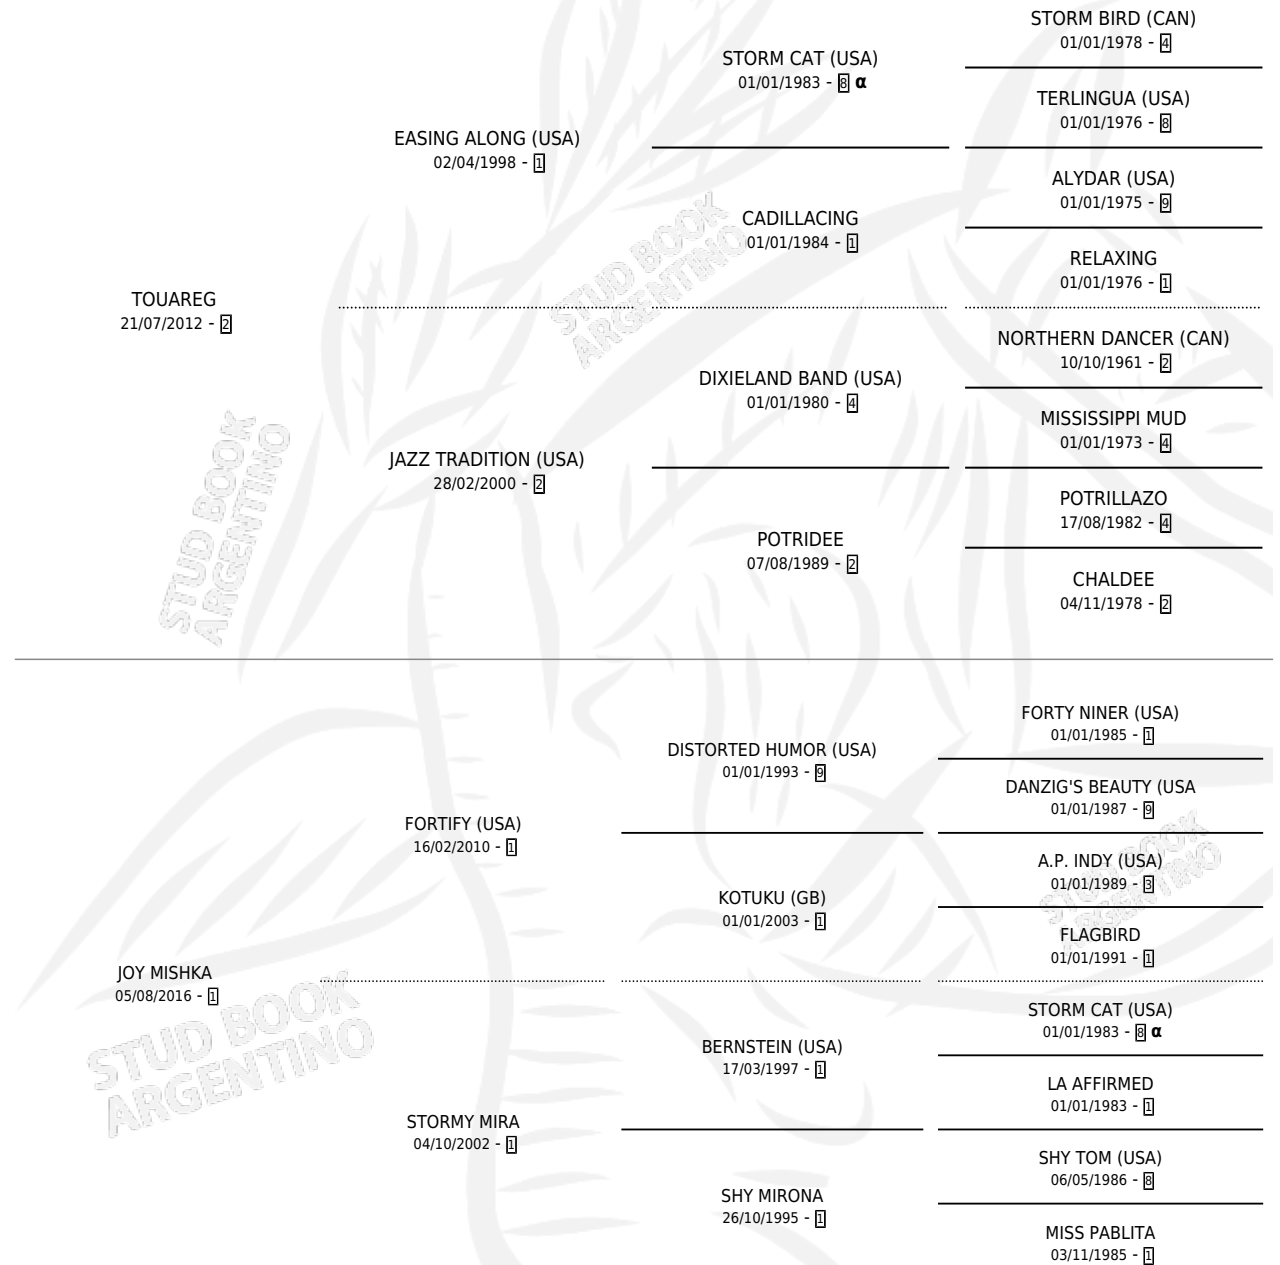

## ESTADO

TIPIFICACIÓN SANGUÍNEA	X
TIPIFICACIÓN POR ADN	✓
PASAPORTE	✓
IDENTIFICACIÓN POR MICROCHIP	✓
REPRODUCTOR	X

**Lugar de nacimiento:** Don Florentino

**Criador:** Scarpello Gustavo Edgardo y Tradicion Rural S.A.

## PEDIGREE

INBREEDING : α