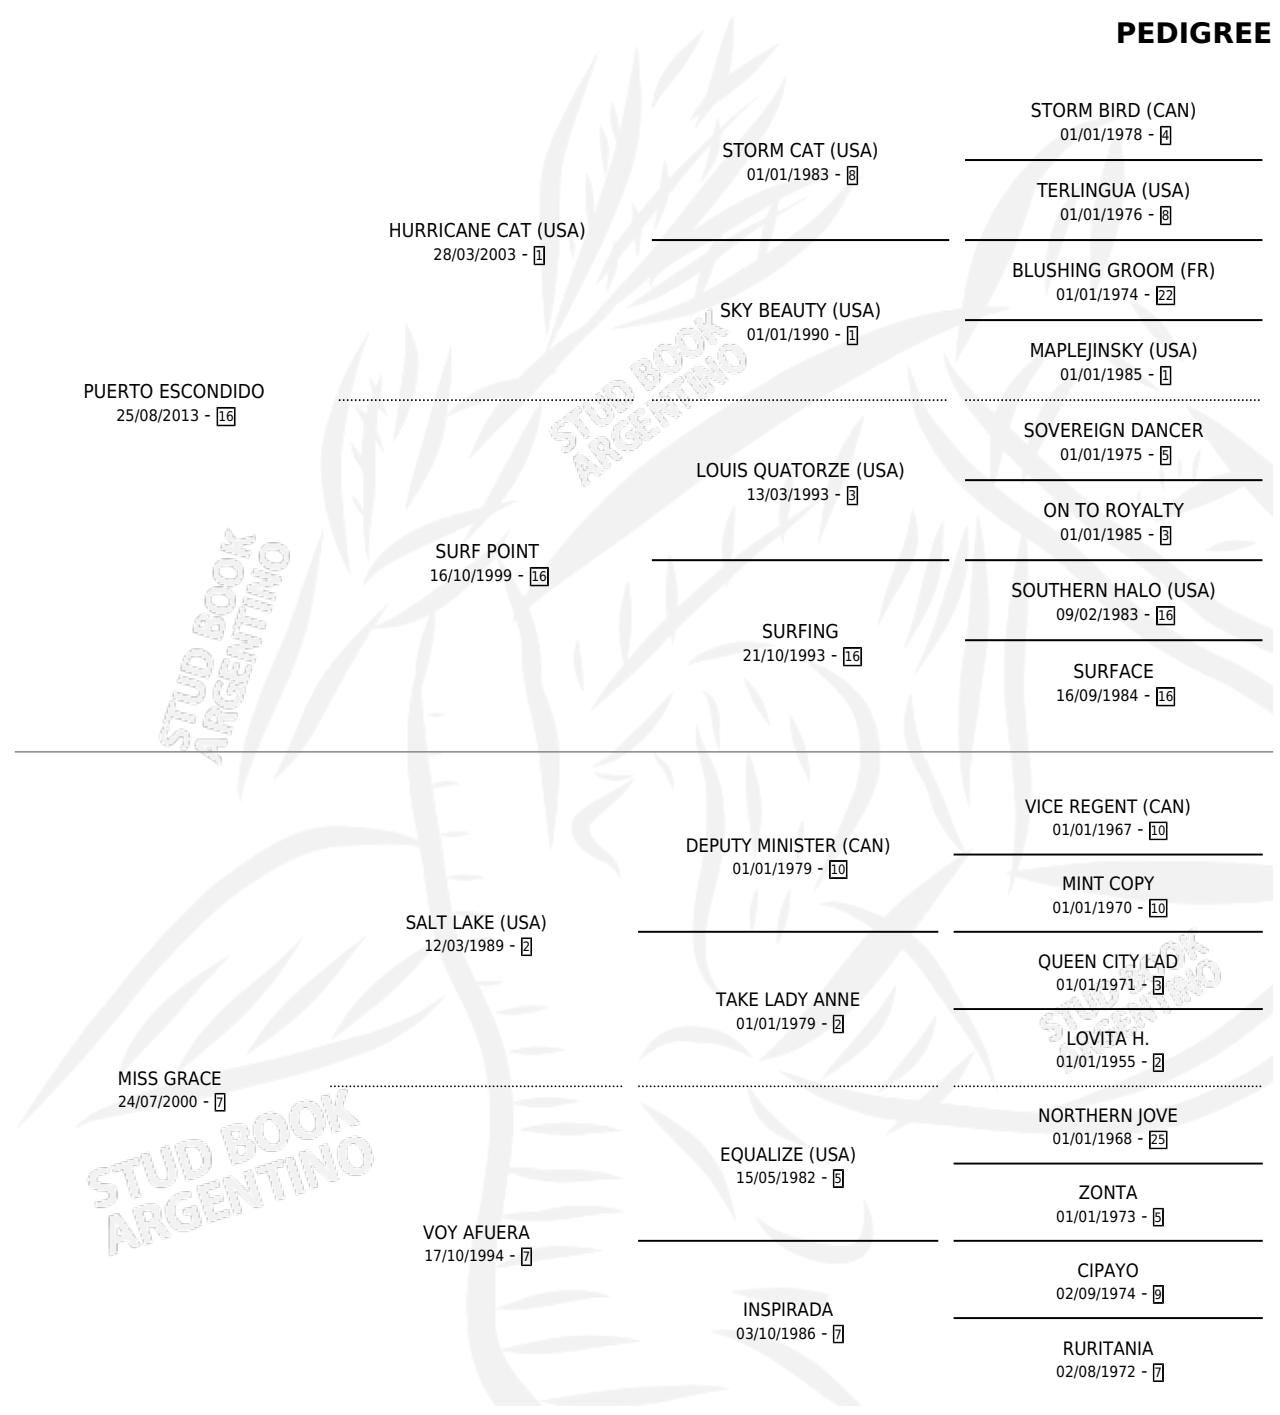

GRIMALDO

por **PUERTO ESCONDIDO** y **MISS GRACE** por **SALT LAKE**
(USA)

Argentina · Macho · Zaino · SP · 24/10/2022
Familia 7 · Volumen 44

ESTADO

TIPIFICACIÓN SANGUÍNEA	X
TIPIFICACIÓN POR ADN	✓
PASAPORTE	✓
IDENTIFICACIÓN POR MICROCHIP	✓
REPRODUCTOR	X

Lugar de nacimiento: El Mallin
Criador: El Mallin

PEDIGREE

GRIMALDO

Datos oficiales del Stud Book Argentino

Documento generado el 03/05/2026

studbook.org.ar