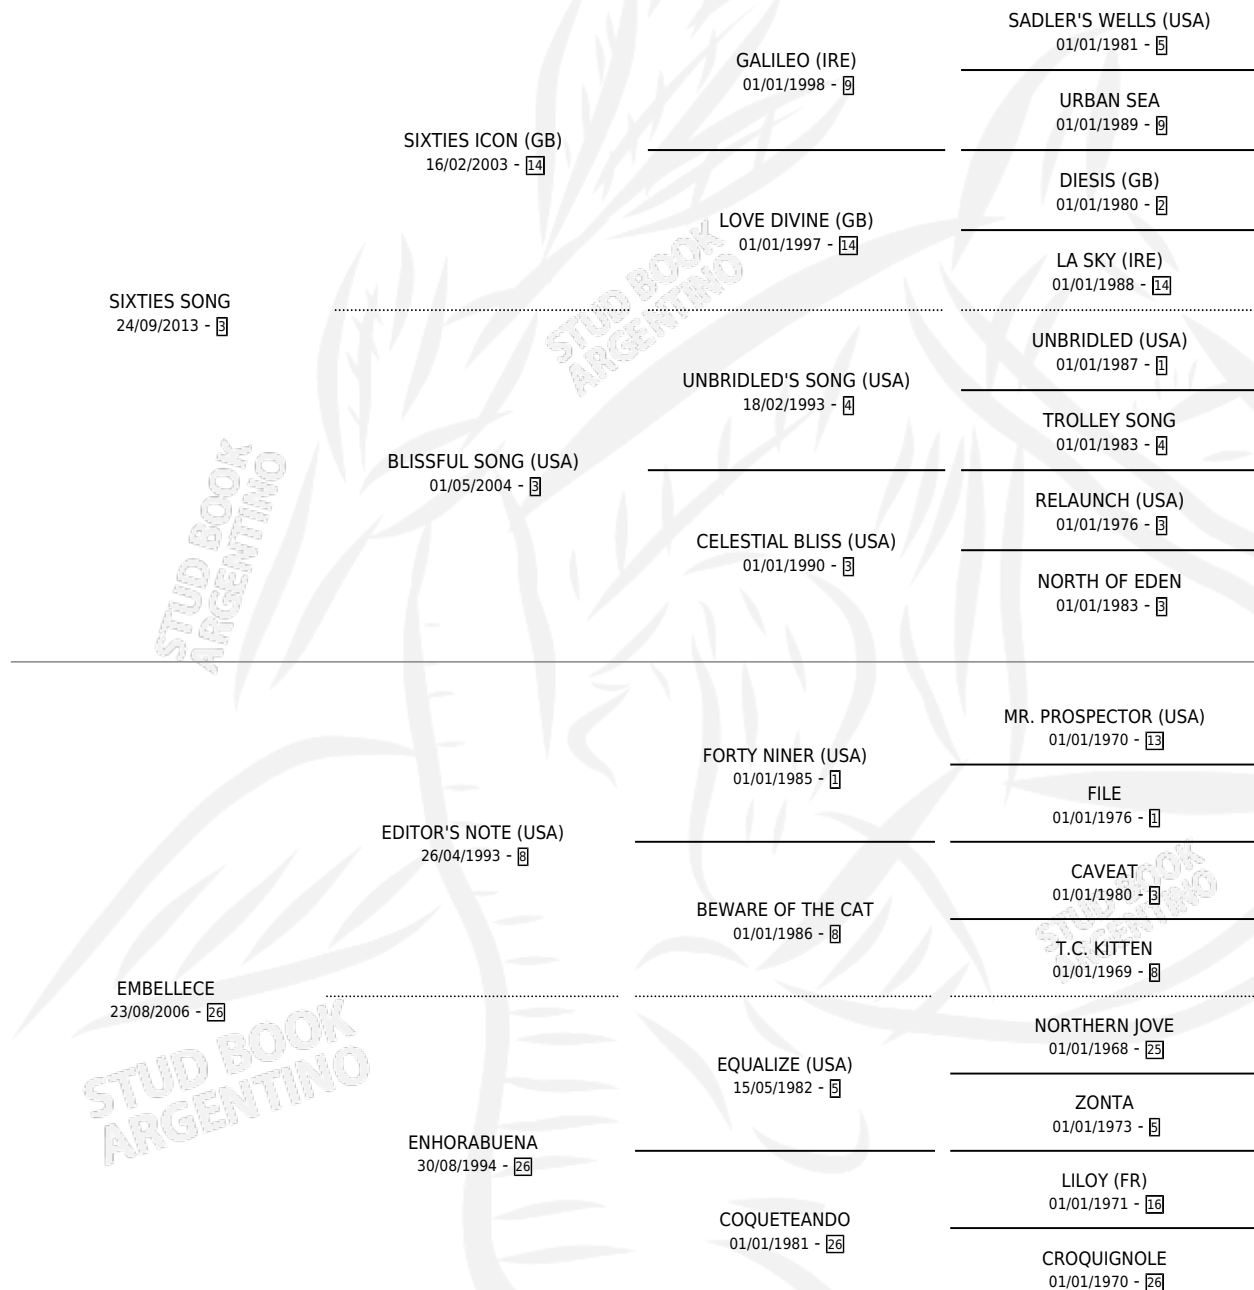

EMMA

por SIXTIES SONG y EMBELLECE por EDITOR'S NOTE
(USA)

Argentina · Hembra · Zaino · SP · 16/10/2022
Familia 26 · Volumen 44

ESTADO

TIPIFICACIÓN SANGUÍNEA	X
TIPIFICACIÓN POR ADN	✓
PASAPORTE	✓
IDENTIFICACIÓN POR MICROCHIP	✓
REPRODUCTOR	X

Lugar de nacimiento: El Turf

Criador: El Turf

PEDIGREE

CAMPAÑA

Solo carreras oficiales de Argentina

POR EDAD

EDAD	CC	1°	2°	3°	4°	5°	NP	CLC	CLG	CLCG1	CLGG1	IMPORTE	GANANCIA / CC
3 AÑOS	6	0	4	0	1	0	1	0	0	0	0	\$8,545,000	\$1,424,167
TOTALES	6	0	4	0	1	0	1	0	0	0	0	\$8,545,000	\$1,424,167
%		0.0%	66.7%	0.0%	16.7%	0.0%	16.7%	0.0%	0.0%	0.0%	0.0%		

Placés en San Isidro y Palermo en 6 carreras disputadas.

POR DISTANCIA

HIPODROMO	CC	1°	2°	3°	4°	5°	NP	CLC	CLG	CLCG1	CLGG1	IMPORTE
PALERMO	4	0	2	0	1	0	1	0	0	0	0	\$5,150,000
1200 MTS	4	0	2	0	1	0	1	0	0	0	0	\$5,150,000
SAN ISIDRO	2	0	2	0	0	0	0	0	0	0	0	\$3,395,000
1200 MTS	2	0	2	0	0	0	0	0	0	0	0	\$3,395,000