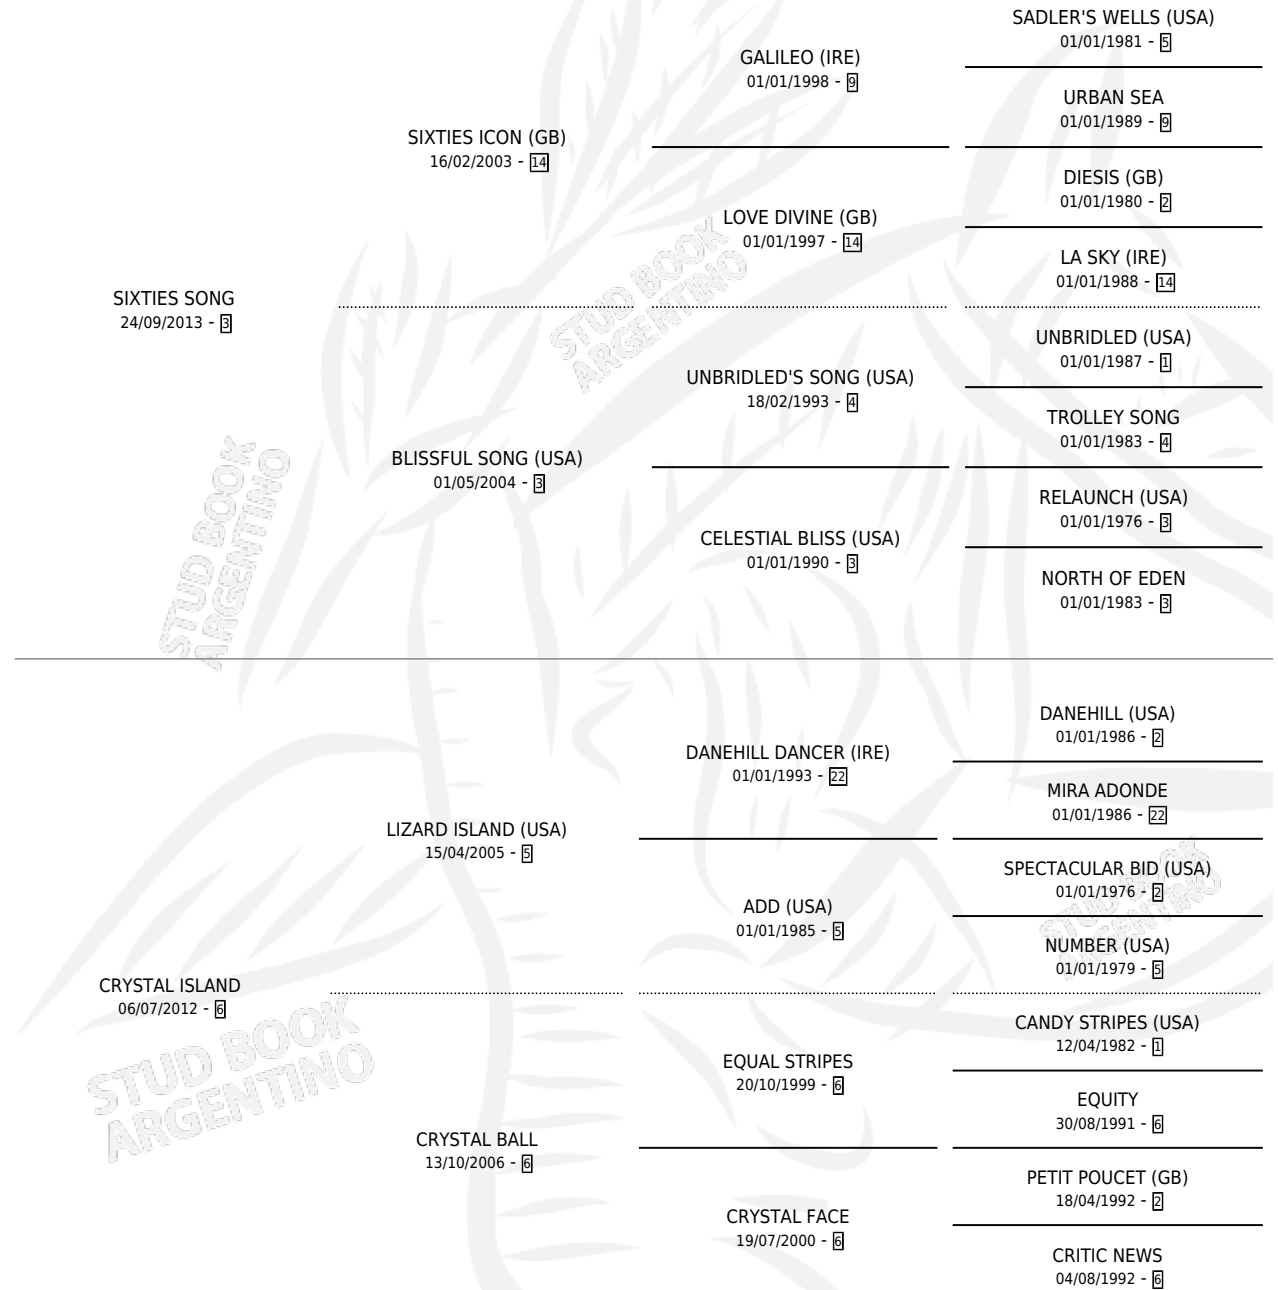

CORCEGA

por **SIXTIES SONG** y **CRYSTAL ISLAND** por **LIZARD ISLAND (USA)**

Argentina · Hembra · Zaino · SP · 25/10/2022
Familia 6-e · Volumen 44

ESTADO

TIPIFICACIÓN SANGUÍNEA	X
TIPIFICACIÓN POR ADN	✓
PASAPORTE	✓
IDENTIFICACIÓN POR MICROCHIP	✓
REPRODUCTOR	X

Lugar de nacimiento: El Turf

Criador: El Turf

PEDIGREE

CAMPAÑA

Solo carreras oficiales de Argentina

POR EDAD

EDAD	CC	1°	2°	3°	4°	5°	NP	CLC	CLG	CLCG1	CLGG1	IMPORTE	GANANCIA / CC
3 AÑOS	1	0	0	0	0	0	1	0	0	0	0	\$150,000	\$150,000
TOTALES	1	0	0	0	0	0	1	0	0	0	0	\$150,000	\$150,000
%		0.0%	0.0%	0.0%	0.0%	0.0%	100%	0.0%	0.0%	0.0%	0.0%		