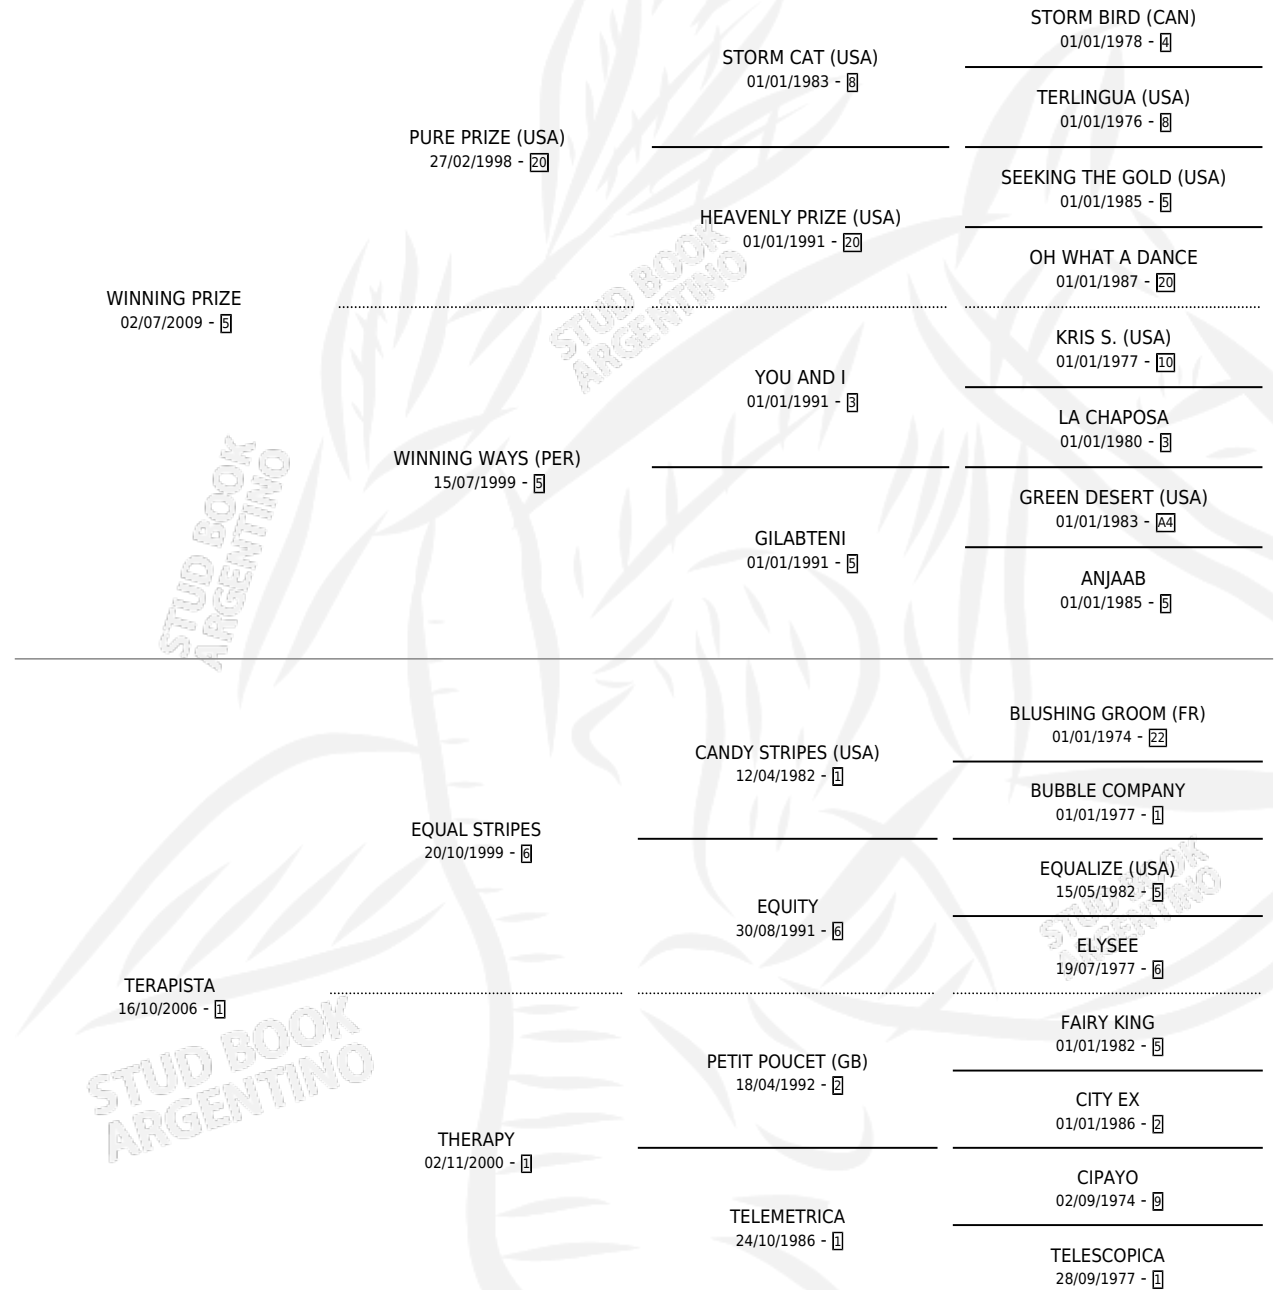

TALITA

por **WINNING PRIZE** y **TERAPISTA** por **EQUAL STRIPES**

Argentina · Hembra · Zaino · SP · 26/10/2022
Familia 1-s · Volumen 44

ESTADO

TIPIFICACIÓN SANGUÍNEA	X
TIPIFICACIÓN POR ADN	✓
PASAPORTE	✓
IDENTIFICACIÓN POR MICROCHIP	✓
REPRODUCTOR	X

Lugar de nacimiento: El Turf

Criador: El Turf

PEDIGREE

TALITA

Datos oficiales del Stud Book Argentino

Documento generado el 12/06/2026

studbook.org.ar