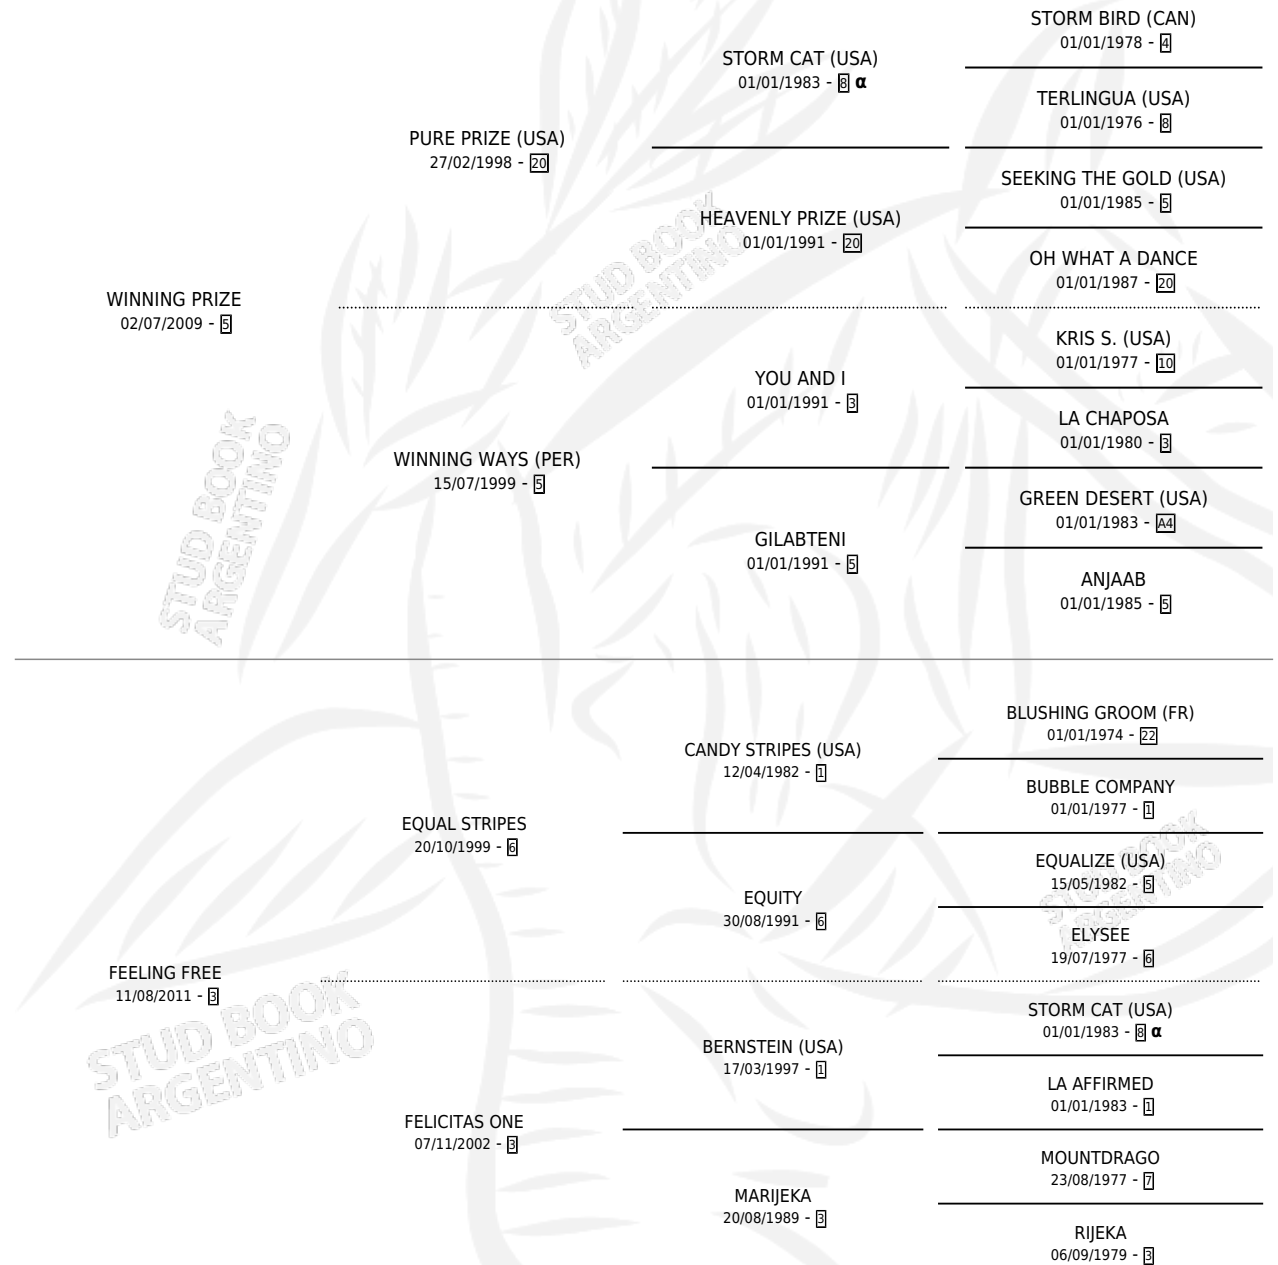

FORMING

por **WINNING PRIZE** y **FEELING FREE** por **EQUAL STRIPES**

Argentina · Hembra · Zaino · SP · 31/10/2022
Familia 3-b · Volumen 44

ESTADO

TIPIFICACIÓN SANGUÍNEA	X
TIPIFICACIÓN POR ADN	✓
PASAPORTE	✓
IDENTIFICACIÓN POR MICROCHIP	✓
REPRODUCTOR	X

Lugar de nacimiento: El Turf

Criador: El Turf

PEDIGREE

INBREEDING : α