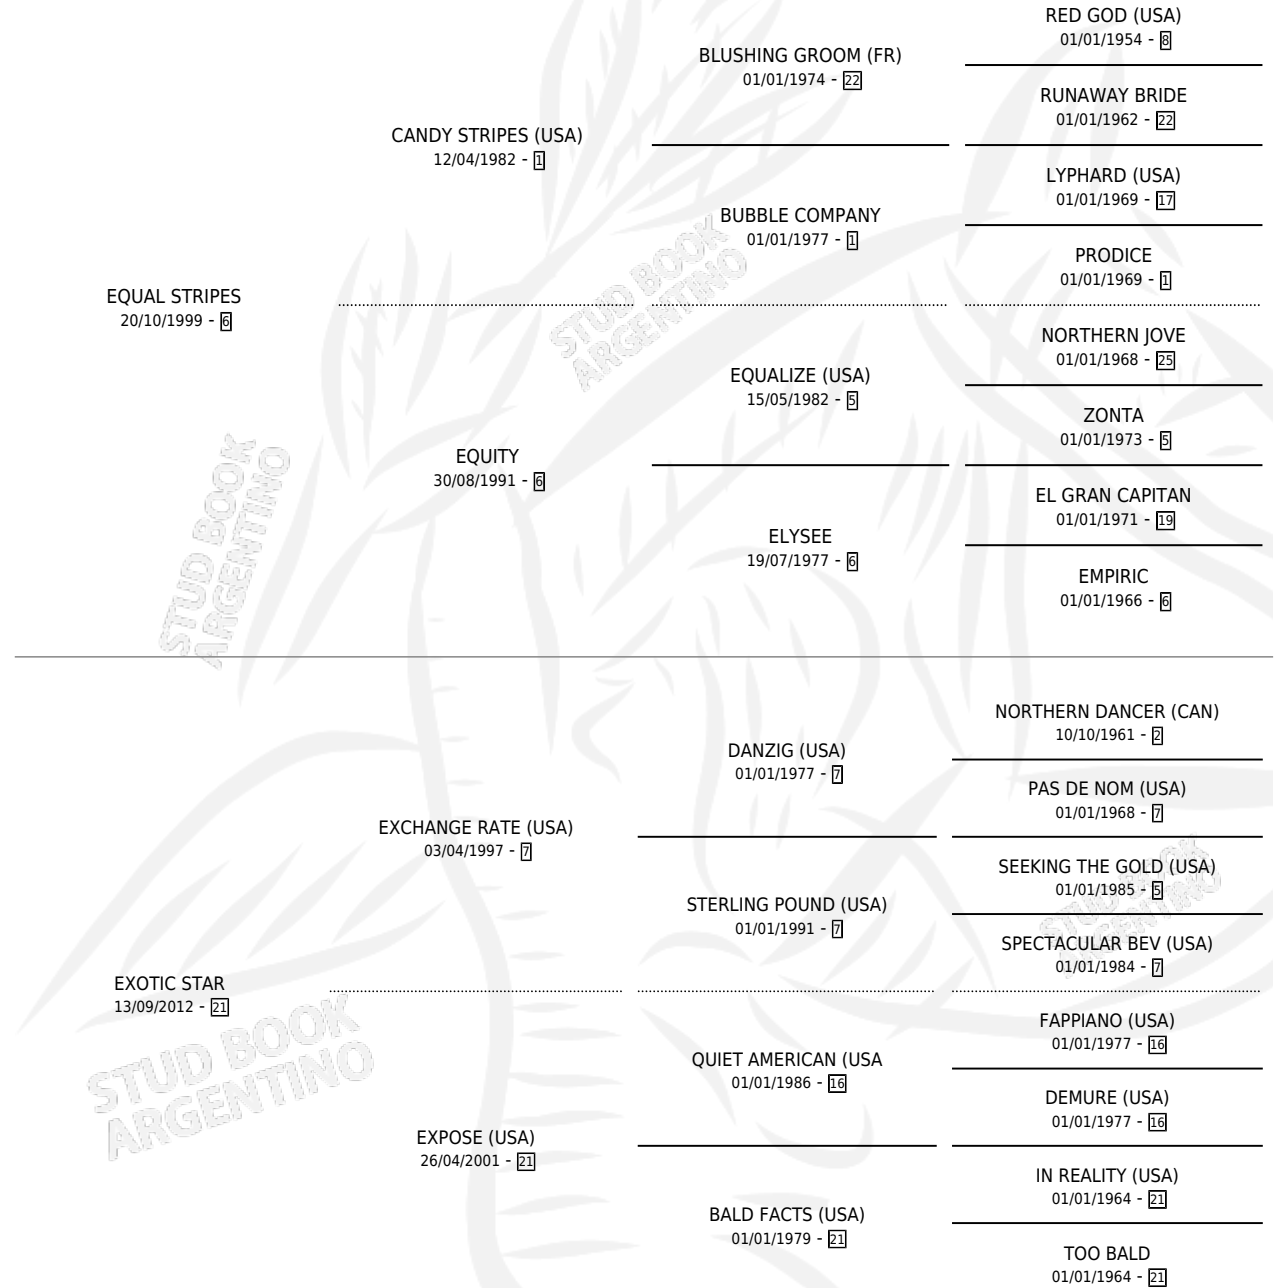

EXOTIC PLANET

por EQUAL STRIPES y EXOTIC STAR por EXCHANGE RATE (USA)

Argentina · Macho · Zaino Colorado · SP · 08/11/2022
Familia 21-a · Volumen 44

ESTADO

TIPIFICACIÓN SANGUÍNEA	X
TIPIFICACIÓN POR ADN	✓
PASAPORTE	✓
IDENTIFICACIÓN POR MICROCHIP	✓
REPRODUCTOR	X

Lugar de nacimiento: El Turf

Criador: El Turf

PEDIGREE

CAMPAÑA

Solo carreras oficiales de Argentina

POR EDAD

EDAD	CC	1°	2°	3°	4°	5°	NP	CLC	CLG	CLCG1	CLGG1	IMPORTE	GANANCIA / CC
3 AÑOS	3	2	1	0	0	0	0	0	0	0	0	\$17,580,000	\$5,860,000
TOTALES	3	2	1	0	0	0	0	0	0	0	0	\$17,580,000	\$5,860,000
%		66.7%	33.3%	0.0%	0.0%	0.0%	0.0%	0.0%	0.0%	0.0%	0.0%		