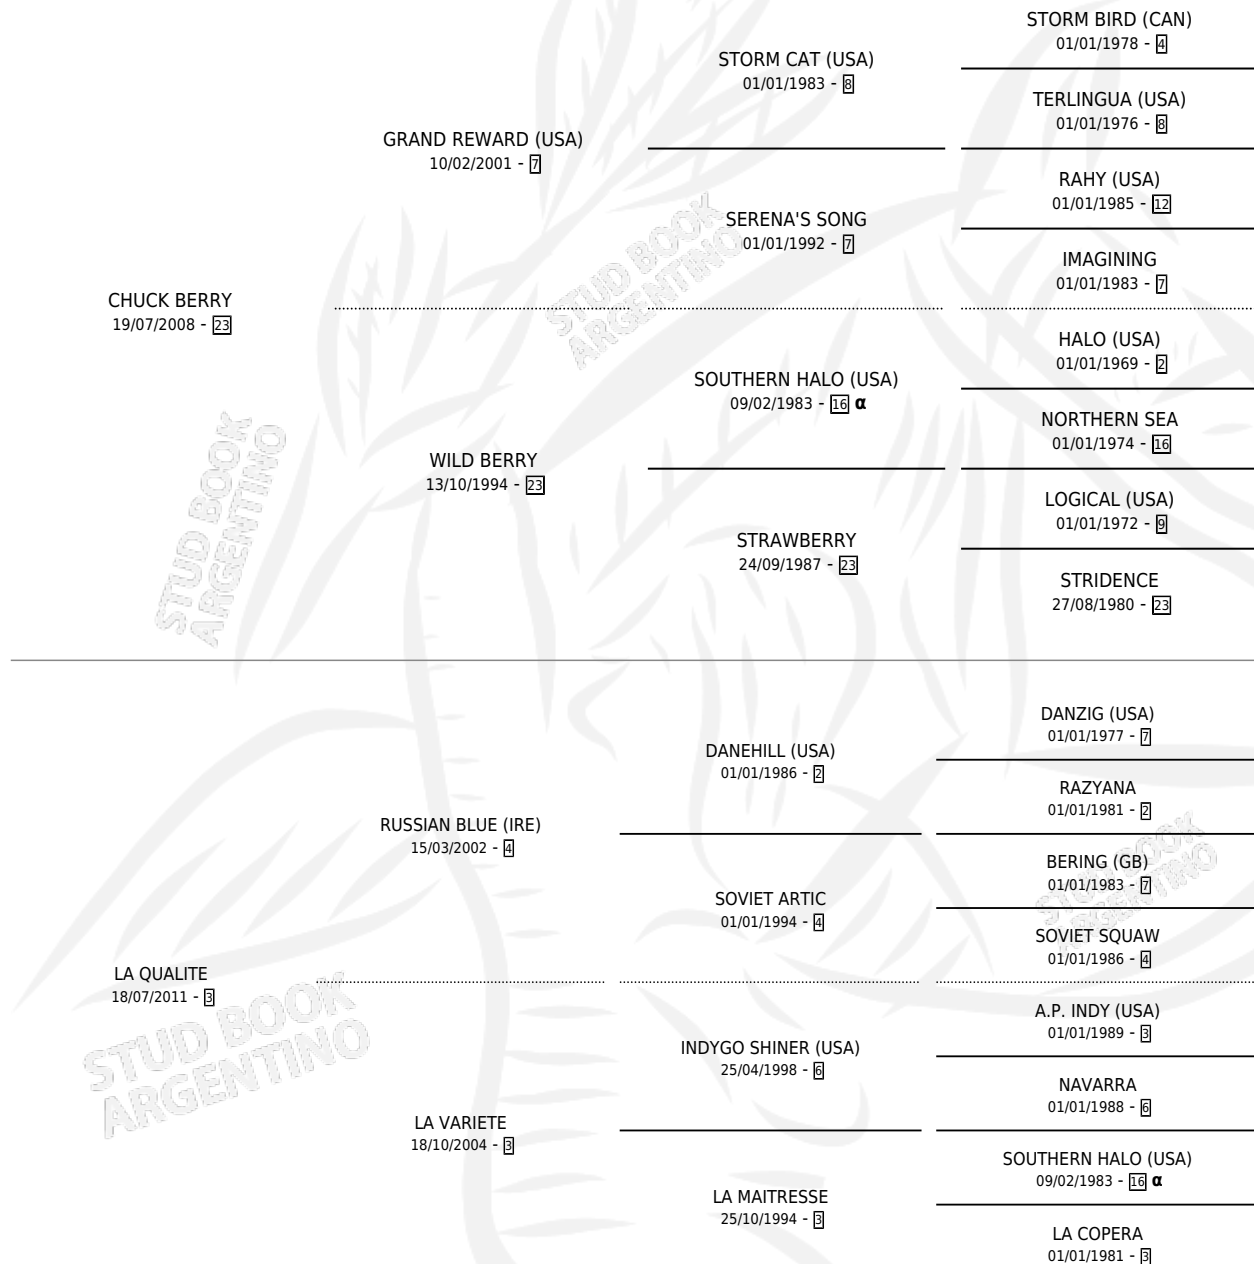

EL COMPINCHE CHUCK

por **CHUCK BERRY** y **LA QUALITE** por **RUSSIAN BLUE**
(IRE)

Argentina · Macho · Zaino · SP · 08/10/2022
Familia 3-h · Volumen 44

ESTADO

TIPIFICACIÓN SANGUÍNEA	X
TIPIFICACIÓN POR ADN	X
PASAPORTE	X
IDENTIFICACIÓN POR MICROCHIP	X
REPRODUCTOR	X

Lugar de nacimiento: La Catedral De Palermo
Criador: La Catedral De Palermo

PEDIGREE

INBREEDING : α

EL COMPINCHE CHUCK

Datos oficiales del Stud Book Argentino

Documento generado el 04/05/2026

studbook.org.ar