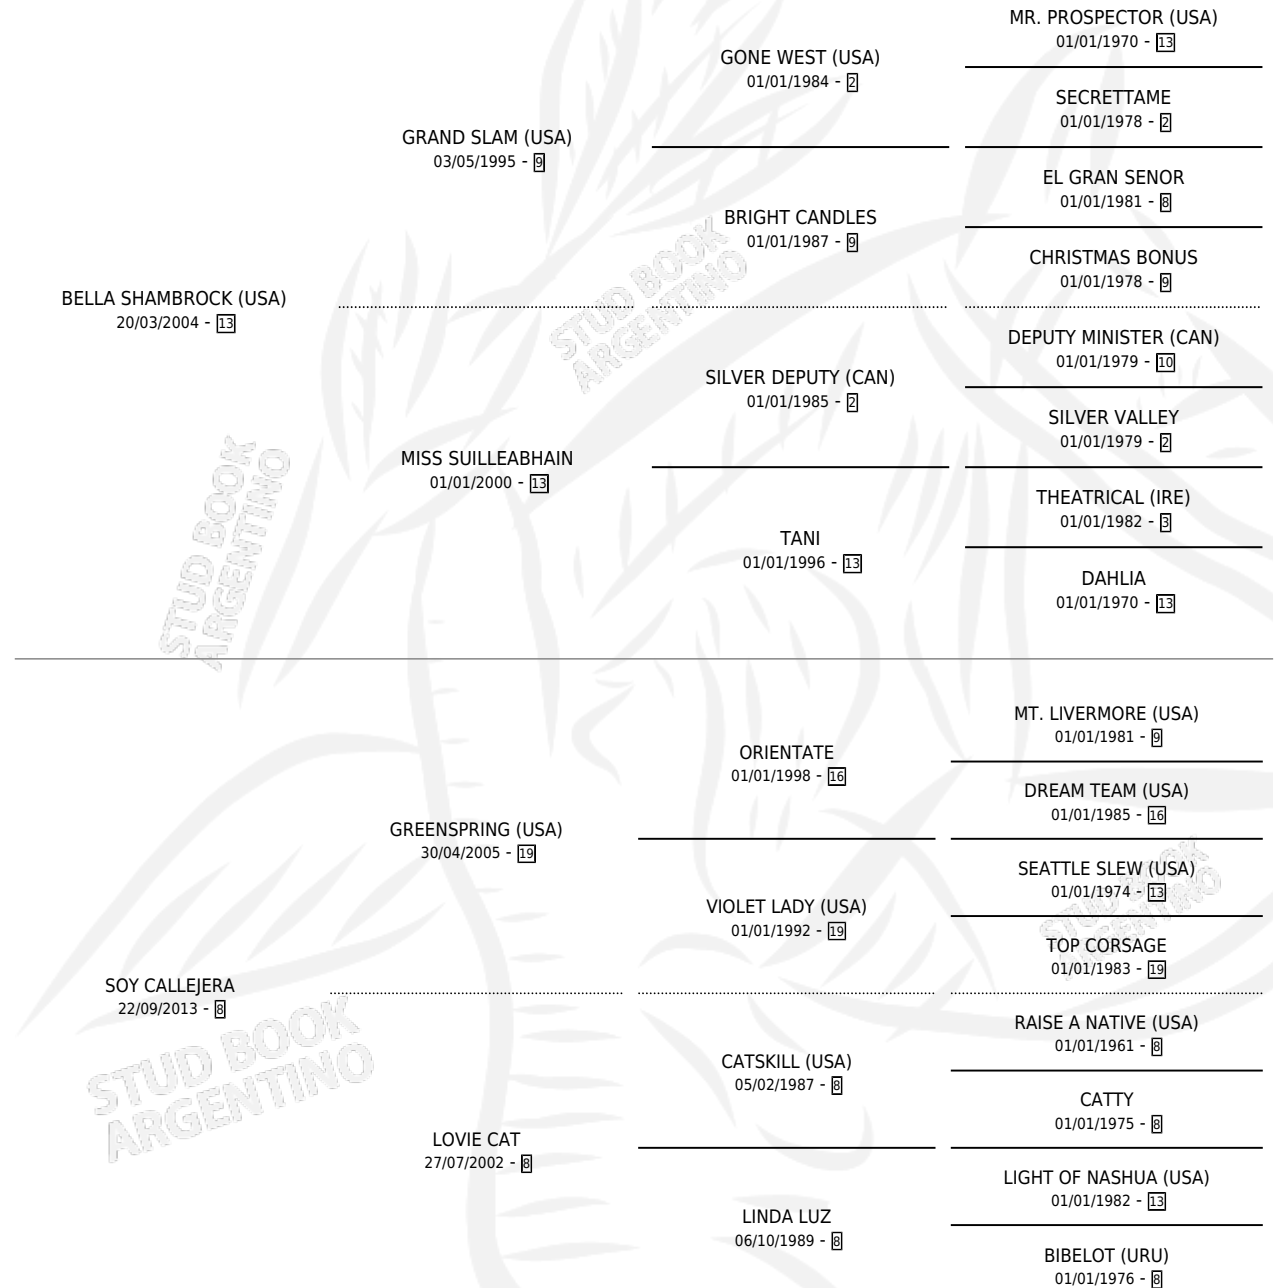

DON ALBINO

por BELLA SHAMBROCK (USA) y SOY CALLEJERA por GREENSPRING (USA)

Argentina · Macho · Zaino · SP · 12/10/2022
Familia 8-a · Volumen 44

ESTADO

TIPIFICACIÓN SANGUÍNEA	X
TIPIFICACIÓN POR ADN	✓
PASAPORTE	✓
IDENTIFICACIÓN POR MICROCHIP	✓
REPRODUCTOR	X

Lugar de nacimiento: La Virginia
Criador: La Virginia

PEDIGREE

CAMPAÑA

Solo carreras oficiales de Argentina

POR EDAD

EDAD	CC	1°	2°	3°	4°	5°	NP	CLC	CLG	CLCG1	CLGG1	IMPORTE	GANANCIA / CC
3 AÑOS	1	1	0	0	0	0	0	0	0	0	0	\$4,500,000	\$4,500,000
TOTALES	1	1	0	0	0	0	0	0	0	0	0	\$4,500,000	\$4,500,000
%		100%	0.0%	0.0%	0.0%	0.0%	0.0%	0.0%	0.0%	0.0%	0.0%		