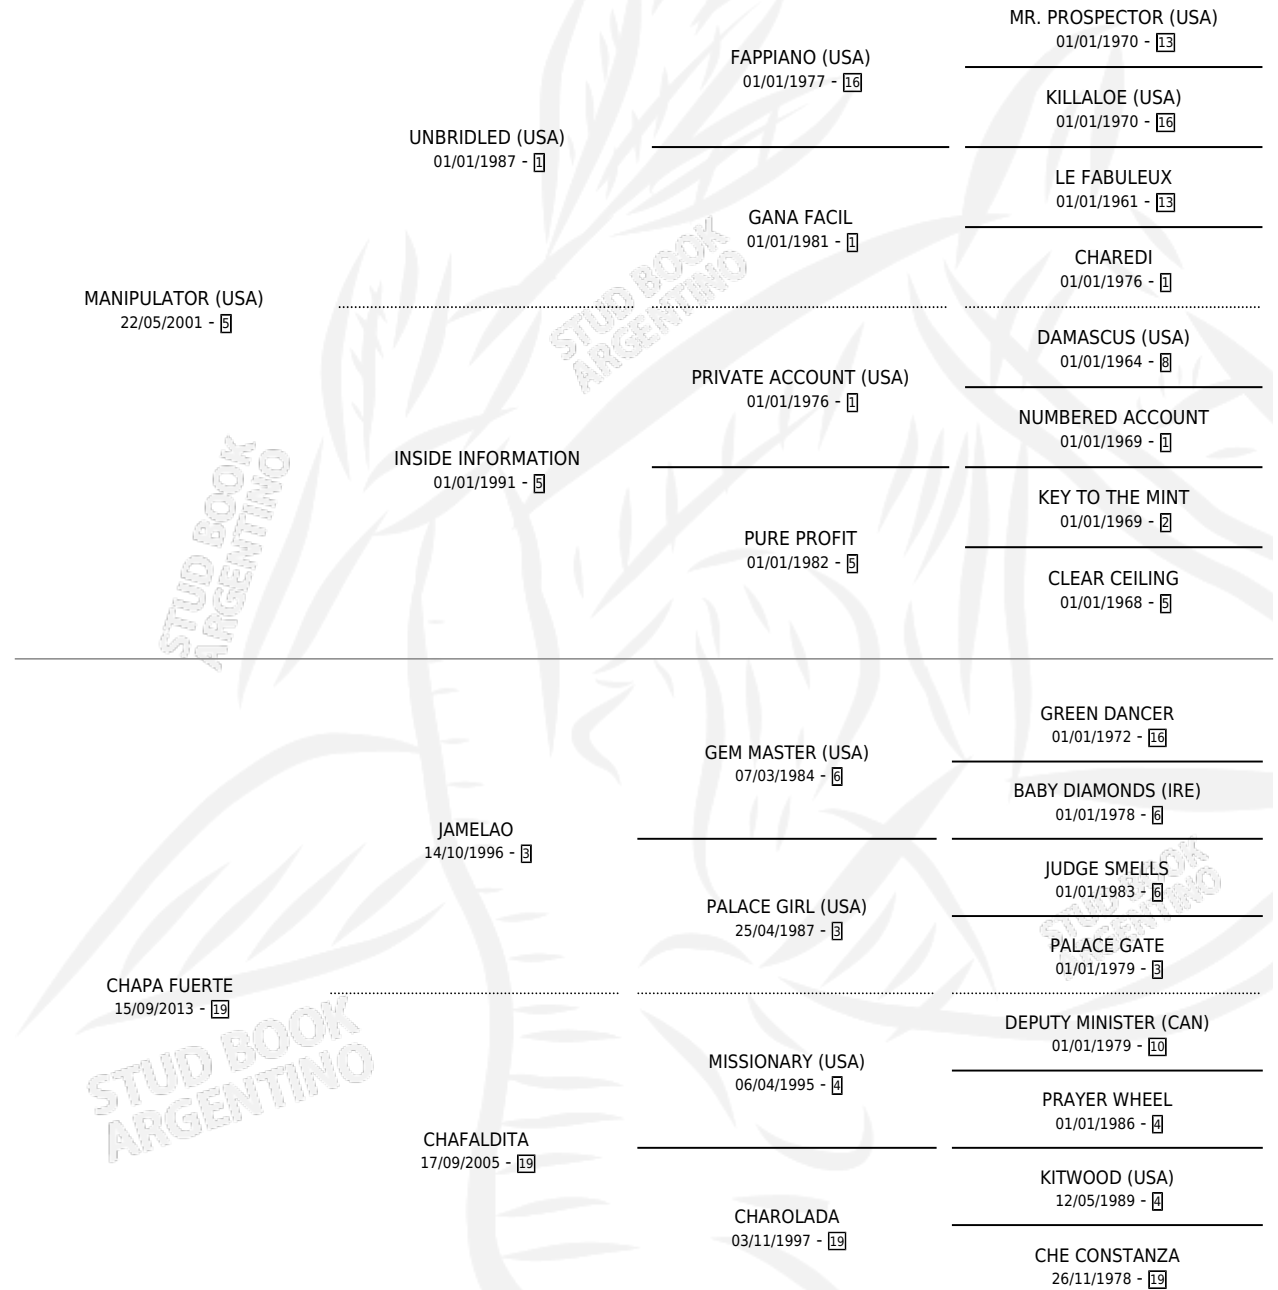

CAN MANIPULATE

por **MANIPULATOR (USA)** y **CHAPA FUERTE** por **JAMELAO**

Argentina · Hembra · Zaino · SP · 11/10/2022
Familia 19-c · Volumen 44

ESTADO

TIPIFICACIÓN SANGUÍNEA	X
TIPIFICACIÓN POR ADN	✓
PASAPORTE	✓
IDENTIFICACIÓN POR MICROCHIP	✓
REPRODUCTOR	X

Lugar de nacimiento: San Francisco De Pilar
Criador: Firmin Didot Cristina Amada

PEDIGREE

CAN MANIPULATE

Datos oficiales del Stud Book Argentino

Documento generado el 02/05/2026

studbook.org.ar