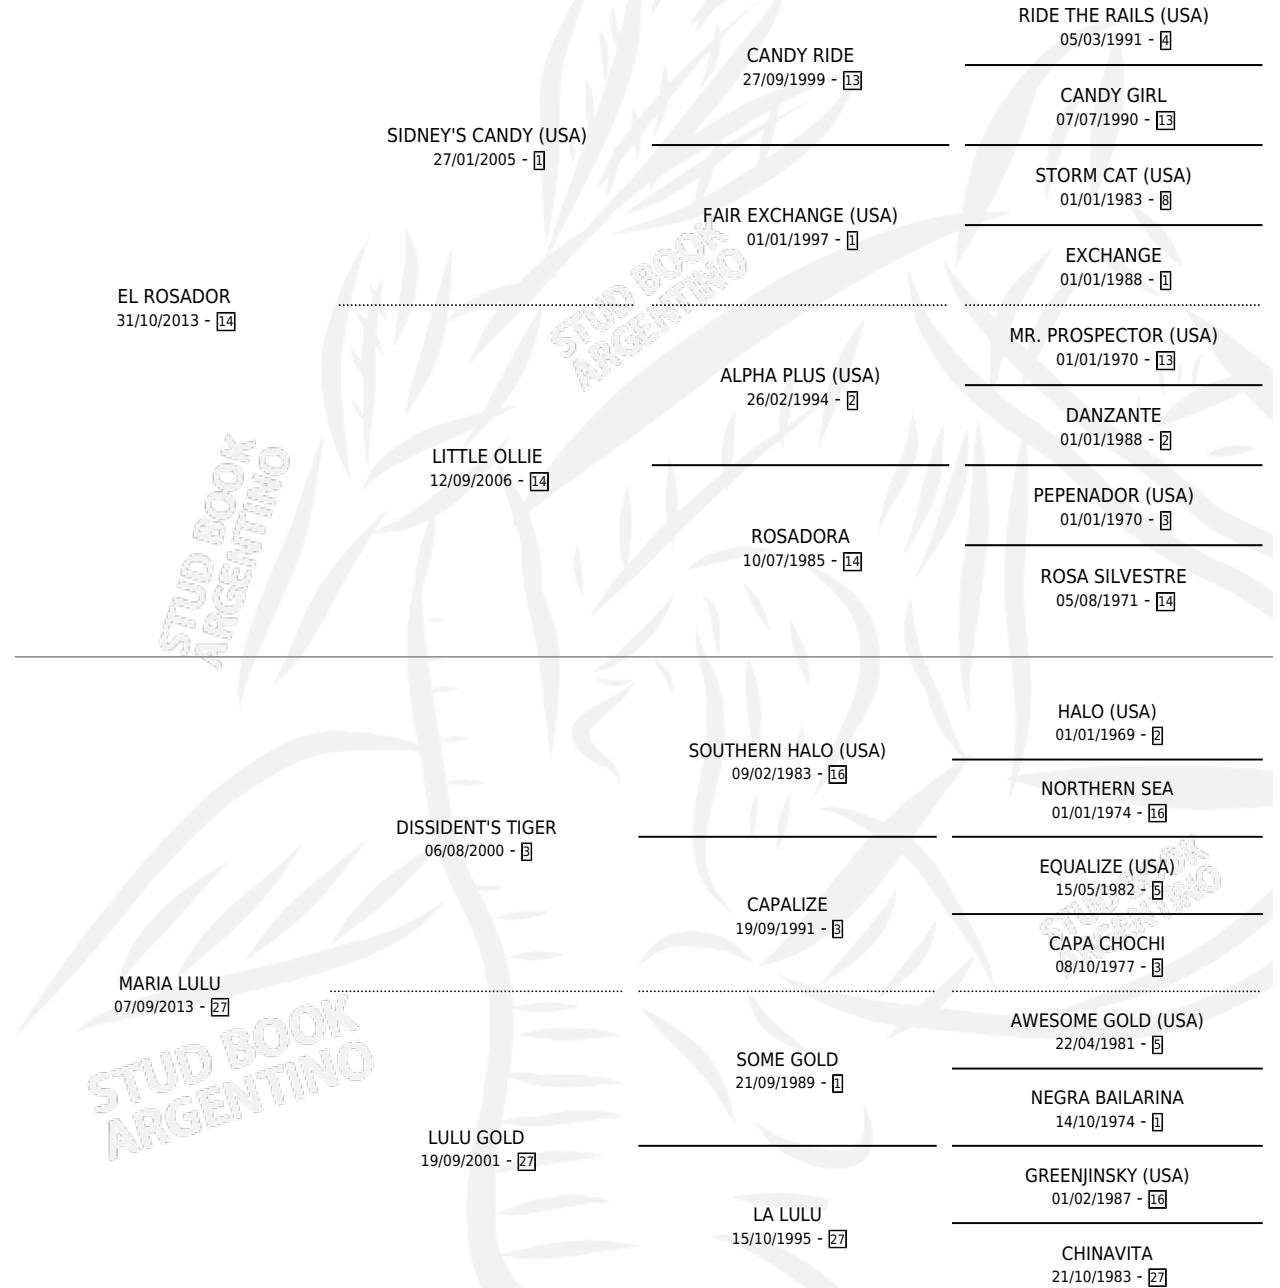

SOY VIDA GOLD

por EL ROSADOR y MARIA LULU por DISSIDENT'S TIGER

Argentina · Macho · Zaino Colorado · SP · 26/10/2022
Familia 27 · Volumen 44

ESTADO

TIPIFICACIÓN SANGUÍNEA	X
TIPIFICACIÓN POR ADN	✓
PASAPORTE	✓
IDENTIFICACIÓN POR MICROCHIP	✓
REPRODUCTOR	X

Lugar de nacimiento: Campo particular

Criador: Melgar Miguel German

PEDIGREE

CAMPAÑA

Solo carreras oficiales de Argentina

POR EDAD

EDAD	CC	1°	2°	3°	4°	5°	NP	CLC	CLG	CLCG1	CLGG1	IMPORTE	GANANCIA / CC
3 AÑOS	5	0	0	0	0	0	5	0	0	0	0	\$100,000	\$20,000
TOTALES	5	0	0	0	0	0	5	0	0	0	0	\$100,000	\$20,000
%		0.0%	0.0%	0.0%	0.0%	0.0%	100%	0.0%	0.0%	0.0%	0.0%		