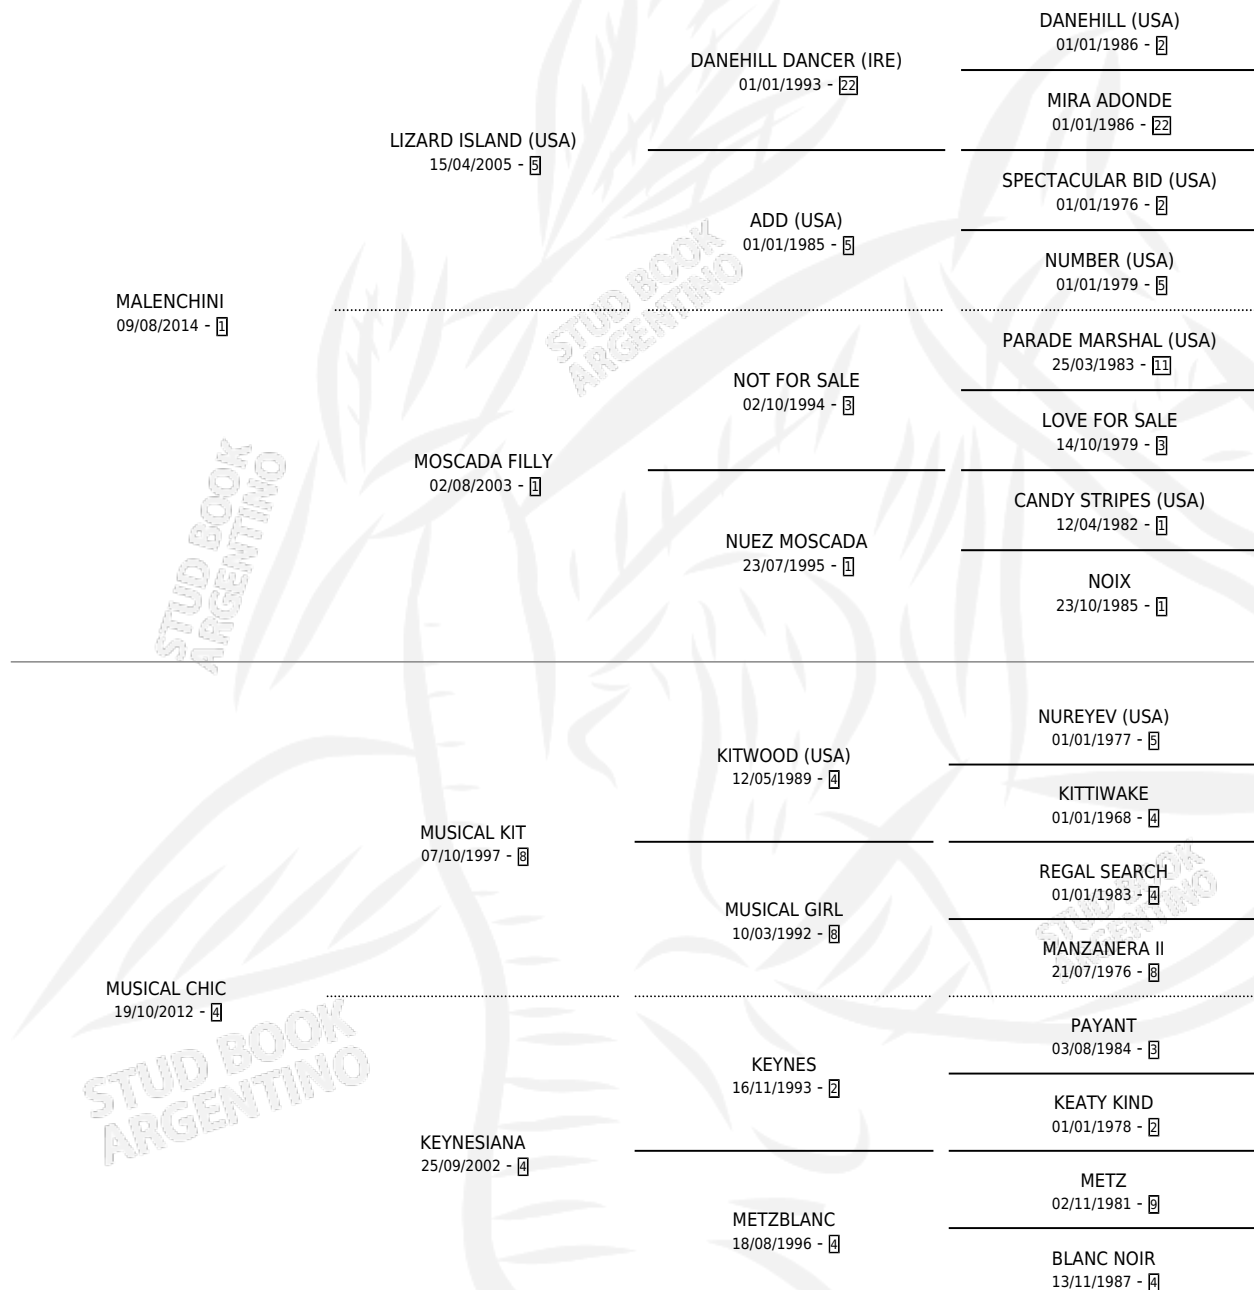

VASCA BAILARINA

por MALENCHINI y MUSICAL CHIC por MUSICAL KIT

Argentina · Hembra · Alazan · SP · 30/10/2022
Familia 4-I · Volumen 44

ESTADO

TIPIFICACIÓN SANGUÍNEA	X
TIPIFICACIÓN POR ADN	✓
PASAPORTE	✓
IDENTIFICACIÓN POR MICROCHIP	✓
REPRODUCTOR	X

Lugar de nacimiento: Campo particular

Criador: Roldan Oscar Alberto

PEDIGREE

CAMPAÑA

Solo carreras oficiales de Argentina

POR EDAD

EDAD	CC	1°	2°	3°	4°	5°	NP	CLC	CLG	CLCG1	CLGG1	IMPORTE	GANANCIA / CC
3 AÑOS	5	1	2	0	0	0	2	0	0	0	0	\$8,316,400	\$1,663,280
TOTALES	5	1	2	0	0	0	2	0	0	0	0	\$8,316,400	\$1,663,280
%		20.0%	40.0%	0.0%	0.0%	0.0%	40.0%	0.0%	0.0%	0.0%	0.0%		

Ganadora en La Plata - \$8,316,400, a los 3 años.

POR DISTANCIA

HIPODROMO	CC	1°	2°	3°	4°	5°	NP	CLC	CLG	CLCG1	CLGG1	IMPORTE
LA PLATA	5	1	2	0	0	0	2	0	0	0	0	\$8,316,400
1000 MTS	2	1	0	0	0	0	1	0	0	0	0	\$4,698,200
1100 MTS	2	0	2	0	0	0	0	0	0	0	0	\$3,520,000
1200 MTS	1	0	0	0	0	0	1	0	0	0	0	\$98,200