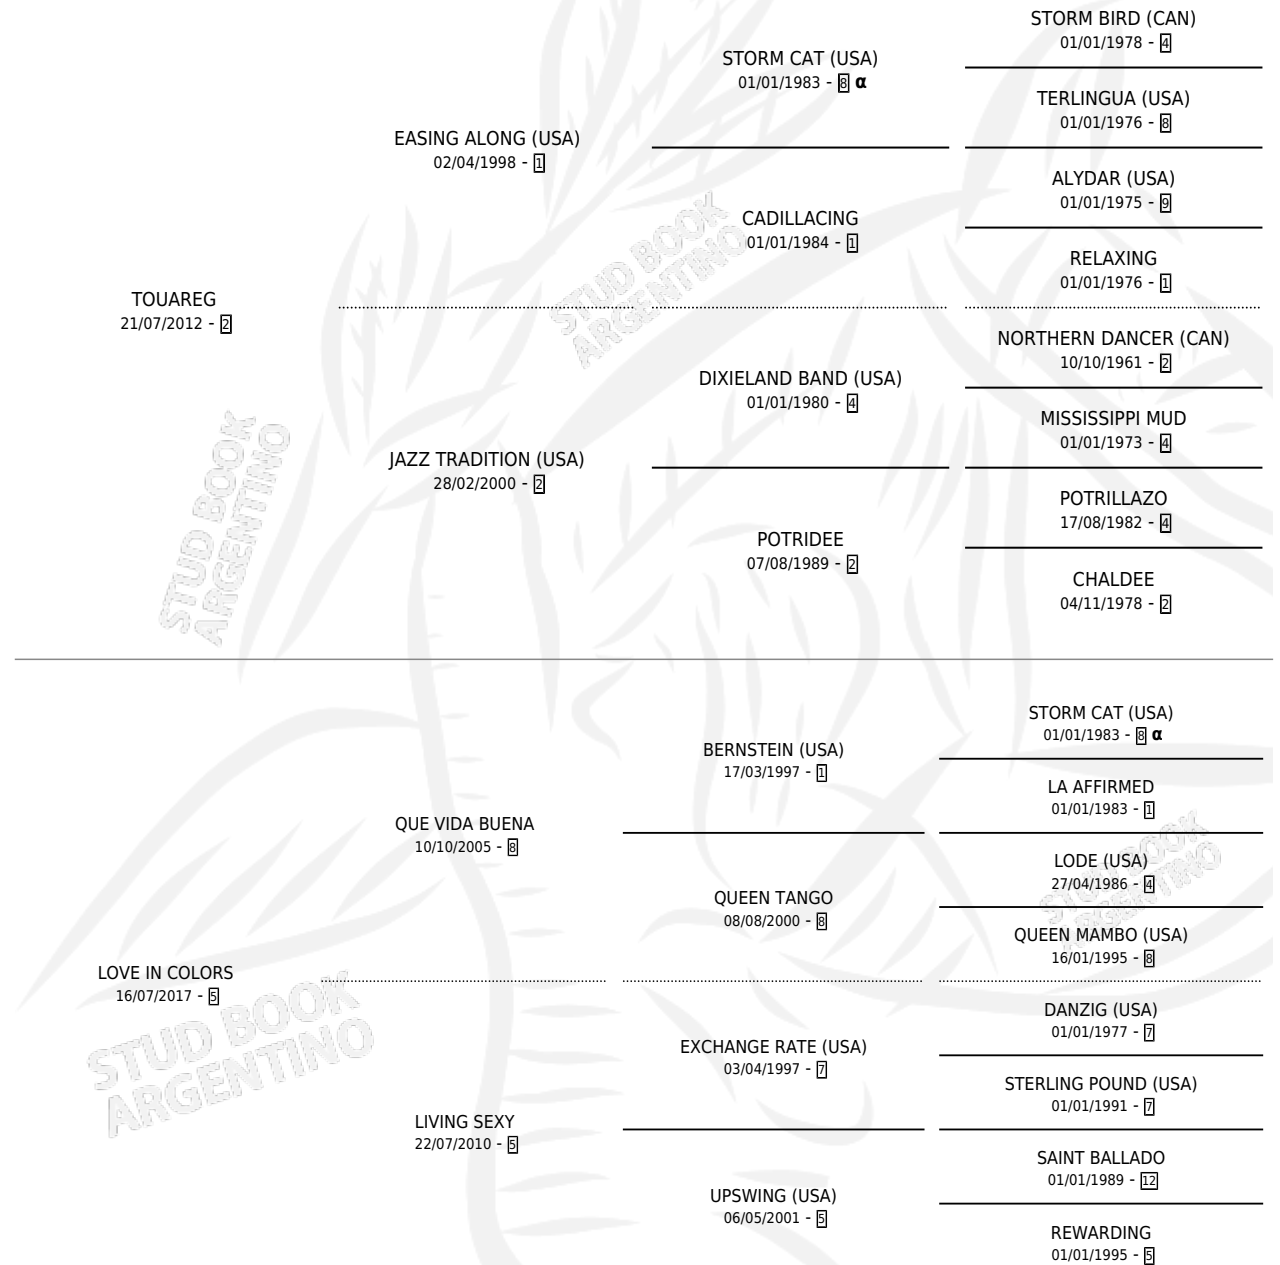

# SR MORRISON

por **TOUAREG** y **LOVE IN COLORS** por **QUE VIDA BUENA**

Argentina · Macho · Alazan · SP · 17/10/2022  
Familia 5-f · Volumen 44

## ESTADO

TIPIFICACIÓN SANGUÍNEA	X
TIPIFICACIÓN POR ADN	✓
PASAPORTE	✓
IDENTIFICACIÓN POR MICROCHIP	✓
REPRODUCTOR	X

**Lugar de nacimiento:** Don Florentino

**Criador:** Don Florentino

## PEDIGREE

INBREEDING : α